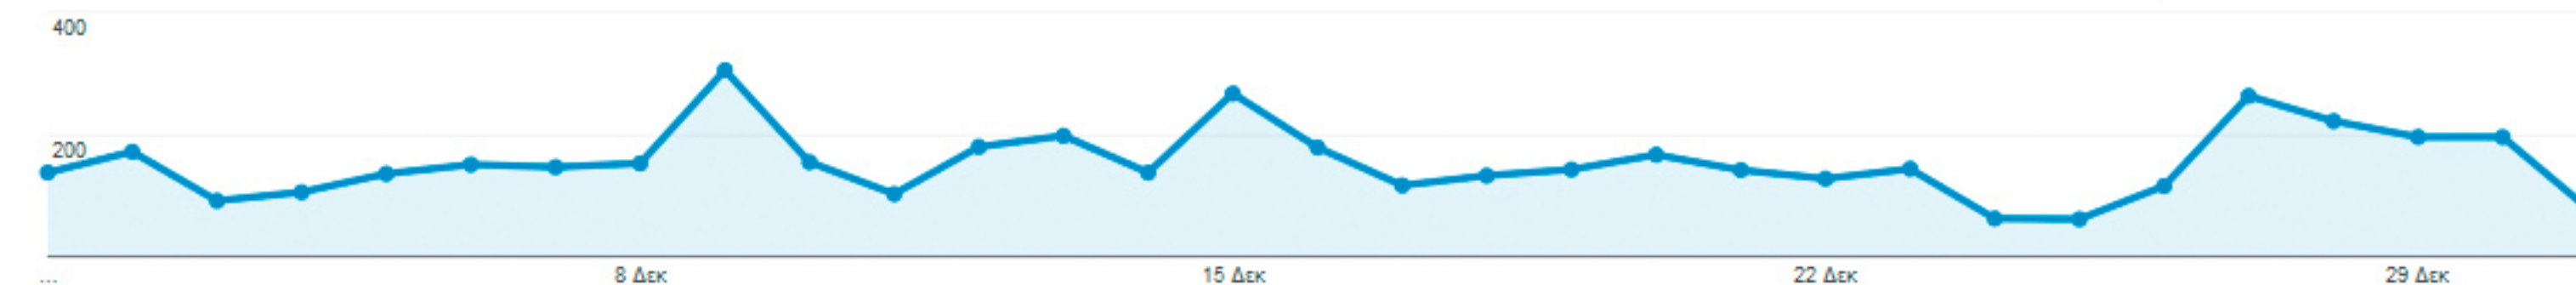

Όλοι οι χρήστες
100,00% Περίοδοι σύνδεσης

+ Προσθήκη τμήματος

Επισκόπηση

Περίοδοι σύνδεσης ▾ έναντι Επιλογή μέτρησης

Ανά ώρα **Ημέρα** Εβδομάδα Μήνας

● Περίοδοι σύνδεσης

Περίοδοι σύνδεσης

4.792

Χρήστες

3.356

Προβολές σελίδας

22.532

Σελίδες / περίοδο σύνδεσης

4,70

Μέση διάρκεια περιόδου σύνδεσης

00:04:37

Ποσοστό εγκατάλειψης

47,29%

% Νέες περιοδοι σύνδεσης

62,65%

■ New Visitor ■ Returning Visitor

Περίοδοι σύνδεσης

4.792

Χρήστες

3.356

Προβολές σελίδας

22.532

Σελίδες / περίοδο σύνδεσης

4,70

Μέση διάρκεια περιόδου σύνδεσης

00:04:37

Ποσοστό εγκατάλειψης