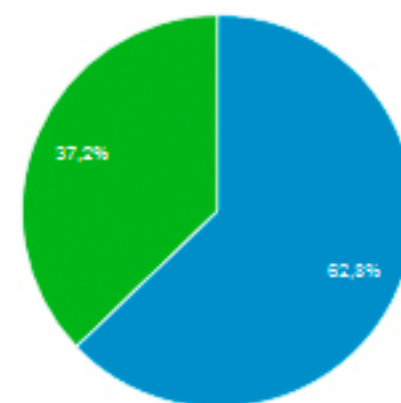

■ New Visitor ■ Returning Visitor

Περίοδοι σύνδεσης

4.792

Χρήστες

3.356

Προβολές σελίδας

22.532

Σελίδες / περίοδο σύνδεσης

4,70

Μέση διάρκεια περιόδου σύνδεσης

00:04:37

Ποσοστό εγκατάλειψης

47,29%

% Νέες περίοδοι σύνδεσης

62,65%

Δημογραφικά στοιχεία

Γλώσσα

Χώρα

Πόλη

Σύστημα

Πρόγραμμα περιήγησης

Λειτουργικό σύστημα

Παροχέας υπηρεσιών

Για κινητά

Λειτουργικό σύστημα

Παροχέας υπηρεσιών

Ανάλυση οθόνης

Πόλη

Πόλη	Περίοδοι σύνδεσης	% Περίοδοι σύνδεσης
1. Athens	1.701	35,50%
2. Thessaloniki	1.609	33,58%
3. (not set)	677	14,13%
4. Kallithea	106	2,21%
5. Acharnes	55	1,15%
6. Larissa	49	1,02%
7. Pireas	45	0,94%
8. Kozani	44	0,92%
9. Peristeri	36	0,75%
10. Drama	28	0,58%

προβολή πλήρους αναφοράς