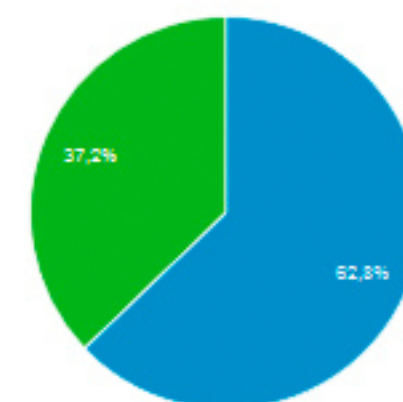

Όλοι οι χρήστες
100,00% Περίοδοι σύνδεσης

+ Προσθήκη τμήματος

Επισκόπηση

Περίοδοι σύνδεσης ▾ έναντι Επιλογή μέτρησης

Ανά ώρα **Ημέρα** Εβδομάδα Μήνας

● Περίοδοι σύνδεσης

Περίοδοι σύνδεσης

4.792

Χρήστες

3.356

Προβολές σελίδας

22.532

Σελίδες / περίοδο σύνδεσης

4,70

Μέση διάρκεια περιόδου σύνδεσης

00:04:37

Ποσοστό εγκατάλειψης

47,29%

% Νέες περιοδοι σύνδεσης

62,65%

■ New Visitor ■ Returning Visitor

Περίοδοι σύνδεσης

4.792

Χρήστες