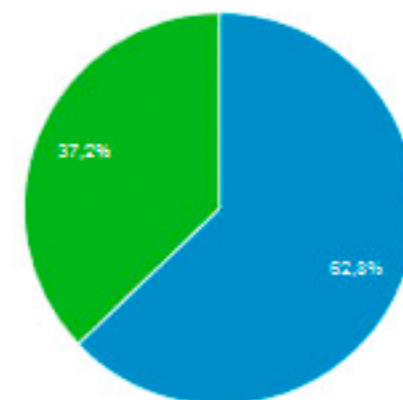

Ποσοστό εγκατάλειψης

47,29%

% Νέες περιοδοι σύνδεσης

62,65%

■ New Visitor ■ Returning Visitor

Περίοδοι σύνδεσης

4.792

Χρήστες

3.356

Προβολές σελίδας

22.532

Σελίδες / περίοδο σύνδεσης

4,70

Μέση διάρκεια περιόδου σύνδεσης

00:04:37

Ποσοστό εγκατάλειψης

47,29%

% Νέες περίοδοι σύνδεσης

62,65%

New Visitor Returning Visitor

Δημογραφικά στοιχεία

Γλώσσα

Χώρα

Πόλη