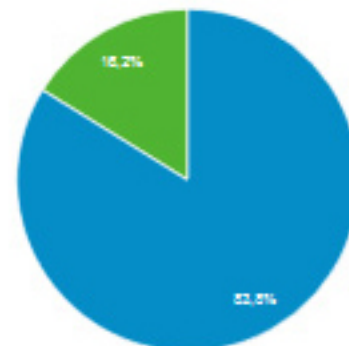

Χρήστες

Χρήστες

5.516

Νέοι χρήστες

4.993

Περίοδοι σύνδεσης

6.642

Αριθμός περιόδων σύνδεσης
ανά χρήστη

1,20

Προβολές σελίδας

21.222

Σελίδες / περίοδο σύνδεσης

3,20

Μέση διάρκεια περιόδου
σύνδεσης

00:02:23

Ποσοστό εγκατάλειψης

60,45%

■ New Visitor ■ Returning Visitor

Επισκόπηση

Χρήστες - έναντι Επιλογή μέτρησης

Ανά ώρα Ημέρα Εβδομάδα Μήνας

Χρήστες

400

Χρήστες

5.516

Νέοι χρήστες

4.993

Περίοδοι σύνδεσης

6.642

Αριθμός περιόδων σύνδεσης ανά χρήστη

1,20

Προβολές σελίδας