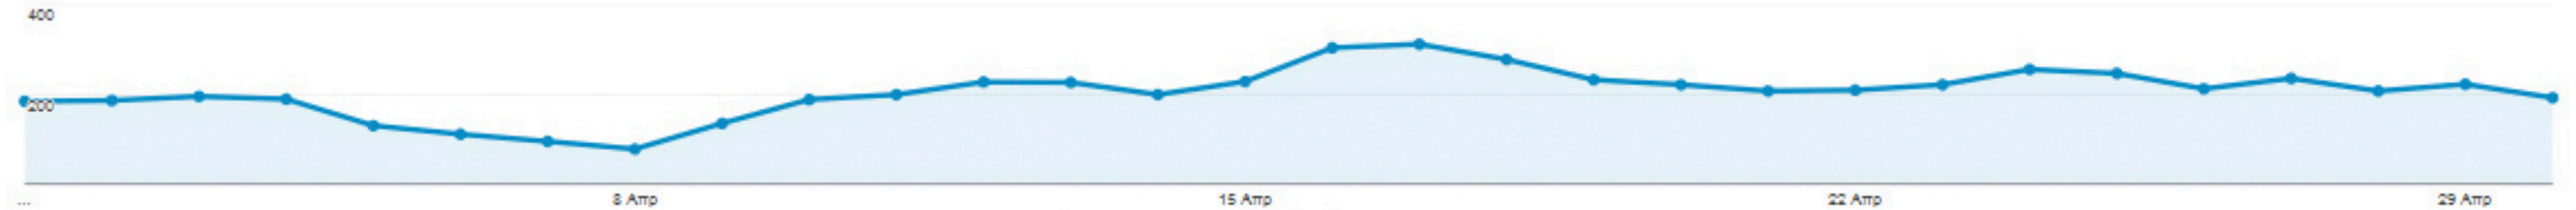

Για κινητά

Λειτουργικό σύστημα

Παροχές υπηρεσιών

Ανάλυση οθόνης

Χώρα

Χώρα	Χρήστες	% Χρήστες
1. Greece	4.867	88,22%
2. Cyprus	155	2,81%
3. Germany	121	2,19%
4. United States	55	1,00%
5. United Kingdom	45	0,82%
6. Switzerland	24	0,44%
7. Peru	24	0,44%
8. Spain	16	0,29%
9. France	13	0,24%
10. Mexico	13	0,24%

Επισκόπηση

Χρήστες - έναντι Επιλογή μέτρησης

Ανά ώρα Ημέρα Εβδομάδα Μήνας

● Χρήστες

Χρήστες
5.516

Νέοι χρήστες
4.993

Περίοδοι σύνδεσης
6.642

Αριθμός περιόδων σύνδεσης
ανά χρήστη
1,20