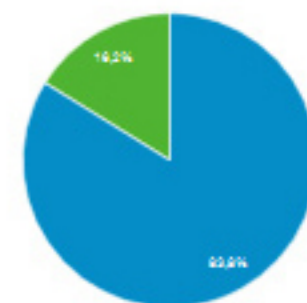

5.516

Νέοι χρήστες

4.993

Περίοδοι σύνδεσης

6.642

Αριθμός περιόδων σύνδεσης ανά χρήστη

1,20

Προβολές σελίδας

21.222

Σελίδες / περίοδο σύνδεσης

3,20

Μέση διάρκεια περιόδου σύνδεσης

00:02:23

Ποσοστό εγκατάλειψης

60,45%

New Visitor Returning Visitor