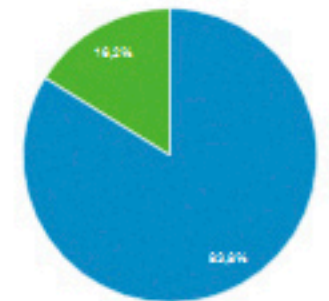

Για κινητά

Λειτουργικό σύστημα

Παροχές υπηρεσιών

Ανάλυση οθόνης

Χώρα

Χώρα	Χρήστες	% Χρήστες
1. Greece	4.867	88,22%
2. Cyprus	155	2,81%
3. Germany	121	2,19%
4. United States	55	1,00%
5. United Kingdom	45	0,82%
6. Switzerland	24	0,44%
7. Peru	24	0,44%
8. Spain	16	0,29%
9. France	13	0,24%
10. Mexico	13	0,24%

Επισκόπηση

Χρήστες - έναντι Επιλογή μέτρησης

Ανά ώρα Ημέρα Εβδομάδα Μήνας

● Χρήστες

Χρήστες
5.516

Νέοι χρήστες
4.993

Περίοδοι σύνδεσης
6.642

Αριθμός περιόδων σύνδεσης
ανά χρήστη
1,20

Προβολές σελίδας
21.222

Σελίδες / περίοδο σύνδεσης
3,20

Μέση διάρκεια περιόδου
σύνδεσης
00:02:23

Ποσοστό εγκατάλειψης
60,45%

■ New Visitor ■ Returning Visitor

Δημογραφικά στοιχεία

Γλώσσα

Χώρα