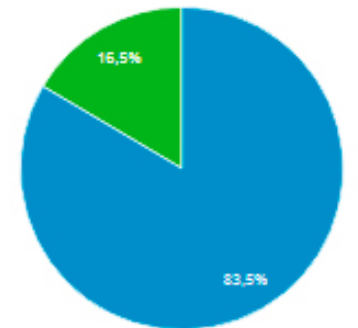

6.877

Νέοι χρήστες

6.165

Περίοδοι σύνδεσης

8.230

Αριθμός περιόδων σύνδεσης  
ανά χρήστη

1,20

Προβολές σελίδας

24.448

Σελίδες / περίοδο σύνδεσης

2,97

Μέση διάρκεια περιόδου  
σύνδεσης

00:02:01

Ποσοστό εγκατάλειψης

62,35%

■ New Visitor ■ Returning Visitor

Χρήστες

6.877

Νέοι χρήστες

6.165

Περίοδοι σύνδεσης

8.230

Αριθμός περιόδων σύνδεσης  
ανά χρήστη

1,20