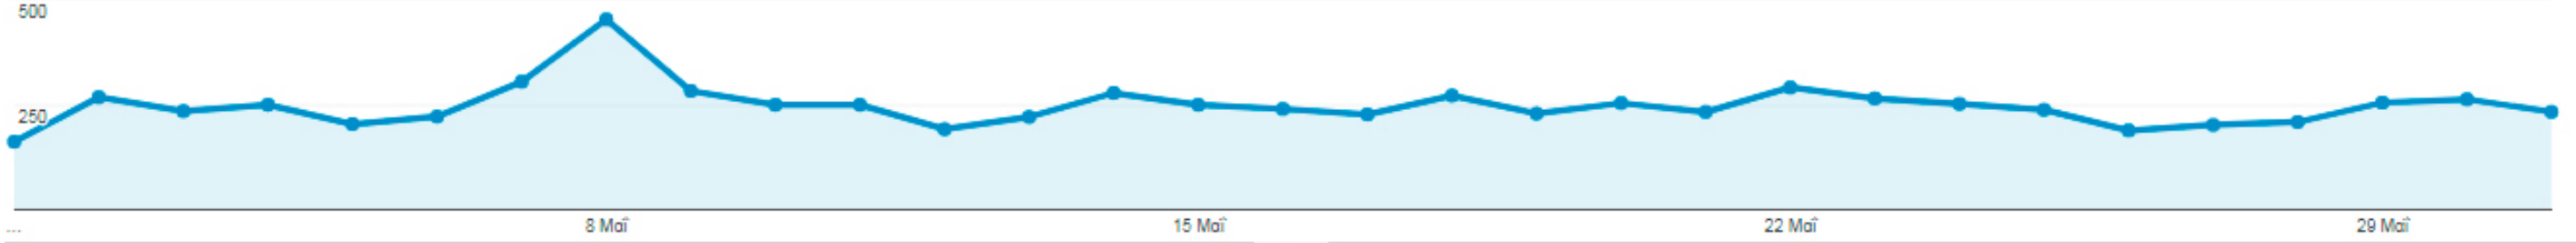

Όλοι οι χρήστες  
100,00% Χρήστες

+ Προσθήκη τμήματος

1 Μαΐ 2018 - 31 Μαΐ 2018

Επισκόπηση

Χρήστες ▾ έναντι Επιλογή μέτρησης

Ανά ώρα Ημέρα Εβδομάδα Μήνας

● Χρήστες

Χρήστες

6.877

Νέοι χρήστες

6.165

Περίοδοι σύνδεσης

8.230

Αριθμός περιόδων σύνδεσης  
ανά χρήστη

1,20

Προβολές σελίδας

Χρήστες

6.877

Νέοι χρήστες

6.165

Περίοδοι σύνδεσης

8.230

Αριθμός περιόδων σύνδεσης  
ανά χρήστη

1,20