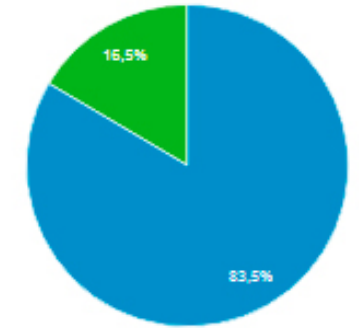

## Χώρα

Χώρα	Χρήστες	% Χρήστες
1.  Greece	6.077	88,83%
2.  Cyprus	180	2,63%
3.  Germany	165	2,41%
4.  United States	116	1,70%
5.  United Kingdom	49	0,72%
6.  France	33	0,48%
7.  Peru	22	0,32%
8.  Switzerland	19	0,28%
9.  Sweden	18	0,26%
10.  Netherlands	17	0,25%

[προβολή πλήρους αναφοράς](#)

Χρήστες

6.877

Νέοι χρήστες

6.165

Περίοδοι σύνδεσης

8.230

Αριθμός περιόδων σύνδεσης  
ανά χρήστη

1,20

Προβολές σελίδας

24.448

Σελίδες / περίοδο σύνδεσης

2,97

Μέση διάρκεια περιόδου  
σύνδεσης

00:02:01

Ποσοστό εγκατάλειψης

62,35%

■ New Visitor ■ Returning Visitor