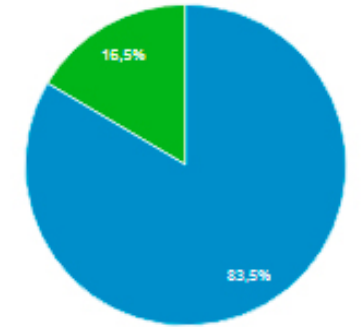

Χρήστες

6.877

Νέοι χρήστες

6.165

Περίοδοι σύνδεσης

8.230

Αριθμός περιόδων σύνδεσης
ανά χρήστη

1,20

Προβολές σελίδας

24.448

Σελίδες / περίοδο σύνδεσης

2,97

Μέση διάρκεια περιόδου
σύνδεσης

00:02:01

Ποσοστό εγκατάλειψης

62,35%

■ New Visitor ■ Returning Visitor

Δημογραφικά στοιχεία

Γλώσσα

Χώρα

Πόλη

Σύστημα

Πρόγραμμα περιήγησης

Λειτουργικό σύστημα

Παροχέας υπηρεσιών

Για κινητά

Λειτουργικό σύστημα

Παροχέας υπηρεσιών

Ανάλυση οθόνης

Χώρα

Χώρα	Χρήστες	% Χρήστες
1. Greece	6.077	88,83%
2. Cyprus	180	2,63%
3. Germany	165	2,41%
4. United States	116	1,70%
5. United Kingdom	49	0,72%
6. France	33	0,48%
7. Peru	22	0,32%
8. Switzerland	19	0,28%
9. Sweden	18	0,26%
10. Netherlands	17	0,25%

[προβολή πλήρους αναφοράς](#)