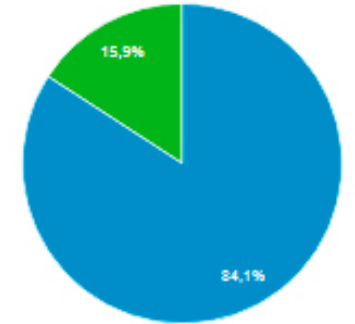

■ New Visitor ■ Returning Visitor