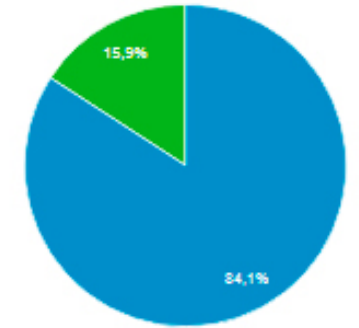

Χρήστες

6.382

Νέοι χρήστες

5.790

Περίοδοι σύνδεσης

7.623

Αριθμός περιόδων σύνδεσης
ανά χρήστη

1,19

Προβολές σελίδας

21.644

Σελίδες / περίοδο σύνδεσης

2,84

Μέση διάρκεια περιόδου
σύνδεσης

00:01:53

Ποσοστό εγκατάλειψης

63,91%

■ New Visitor ■ Returning Visitor

Δημογραφικά στοιχεία

Γλώσσα

Χώρα

Πόλη

Σύστημα

Πρόγραμμα περιήγησης

Λειτουργικό σύστημα

Παροχέας υπηρεσιών

Για κινητά

Λειτουργικό σύστημα

Παροχέας υπηρεσιών

Πόλη

1. Athens

2. Thessaloniki

3. (not set)

4. Acharnes

5. Paris

6. Kallithea

7. Peristeri

8. Alimos

9. Pireas

10. Larissa

Χρήστες % Χρήστες

2.264 34,64%

1.246 19,06%

1.141 17,46%

144 2,20%

102 1,56%

100 1,53%

97 1,48%

96 1,47%

88 1,35%

72 1,10%