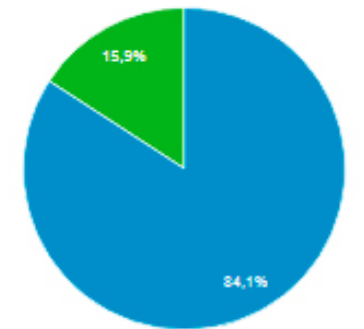

6.382

Νέοι χρήστες

5.790

Περίοδοι σύνδεσης

7.623

Αριθμός περιόδων σύνδεσης ανά χρήστη

1,19

Προβολές σελίδας

21.644

Σελίδες / περίοδο σύνδεσης

2,84

Μέση διάρκεια περιόδου σύνδεσης

00:01:53

Ποσοστό εγκατάλειψης

63,91%

 New Visitor
  Returning Visitor