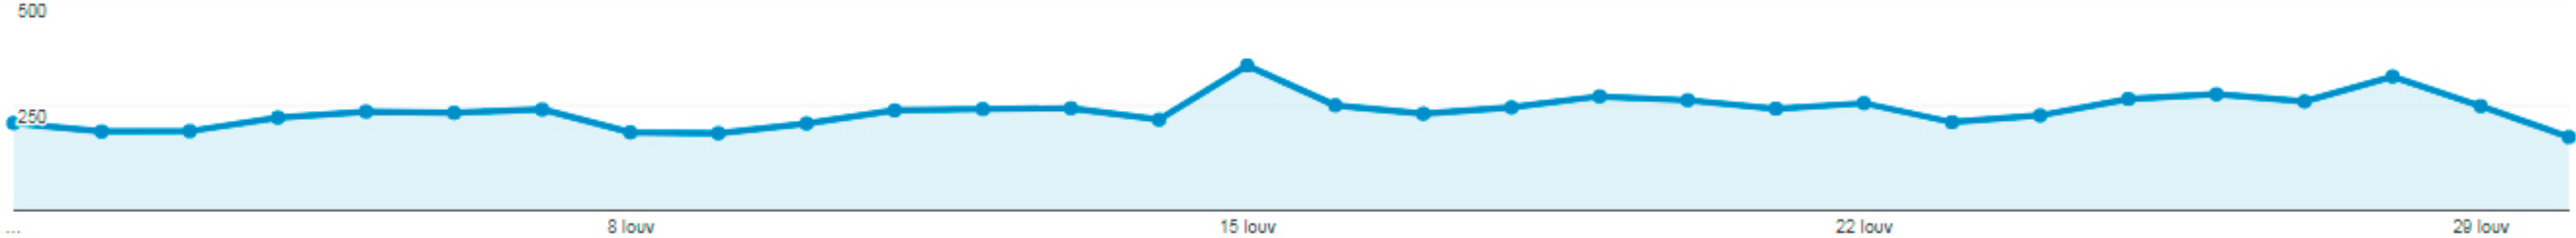

1 Ιουν 2018 - 30 Ιουν 2018

 Όλοι οι χρήστες
 100,00% Χρήστες

 + Προσθήκη τμήματος

Επισκόπηση

Χρήστες ▾ έναντι Επιλογή μέτρησης

Ανά ώρα Ημέρα Εβδομάδα Μήνας

● Χρήστες

Χρήστες

6.382

Νέοι χρήστες

5.790

Περίοδοι σύνδεσης

7.623

Αριθμός περιόδων σύνδεσης ανά χρήστη

1,19

Προβολές σελίδας

21.644

Σελίδες / περίοδο σύνδεσης

2,84

Μέση διάρκεια περιόδου σύνδεσης

00:01:53

Ποσοστό εγκατάλειψης

63,91%

 New Visitor
  Returning Visitor

Χρήστες

6.382

Νέοι χρήστες

5.790

Περίοδοι σύνδεσης

7.623

Αριθμός περιόδων σύνδεσης
ανά χρήστη

1,19