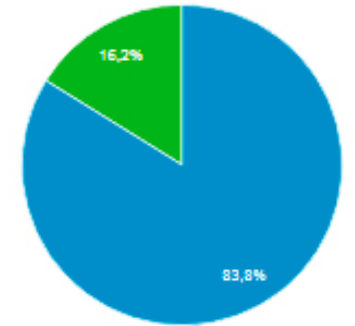

Χρήστες

6.107

Νέοι χρήστες

5.511

Περίοδοι σύνδεσης

7.138

Αριθμός περιόδων σύνδεσης
ανά χρήστη

1,17

Προβολές σελίδας

19.848

Σελίδες / περίοδο σύνδεσης

2,78

Μέση διάρκεια περιόδου
σύνδεσης

00:01:57

Ποσοστό εγκατάλειψης

64,74%

■ New Visitor ■ Returning Visitor

Δημογραφικά στοιχεία

Γλώσσα

Χώρα

Πόλη

Σύστημα

Πρόγραμμα περιήγησης

Λειτουργικό σύστημα

Παροχέας υπηρεσιών

Για κινητά

Λειτουργικό σύστημα

Παροχέας υπηρεσιών

Χώρα

Χώρα	Χρήστες	% Χρήστες
1. Greece	5.393	87,95%
2. Germany	189	3,08%
3. Cyprus	184	3,00%
4. United States	84	1,37%
5. France	55	0,90%
6. United Kingdom	39	0,64%
7. Netherlands	20	0,33%
8. Peru	17	0,28%
9. Italy	14	0,23%
10. Belgium	11	0,18%