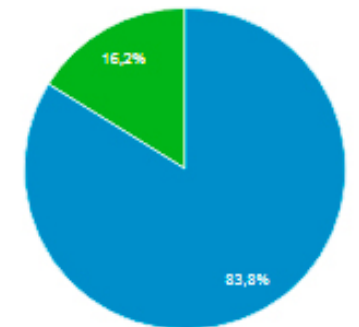

6.107

Νέοι χρήστες

5.511

Περίοδοι σύνδεσης

7.138

Αριθμός περιόδων σύνδεσης
ανά χρήστη

1,17

Προβολές σελίδας

19.848

Σελίδες / περίοδο σύνδεσης

2,78

Μέση διάρκεια περιόδου
σύνδεσης

00:01:57

Ποσοστό εγκατάλειψης

64,74%

New Visitor Returning Visitor

Χρήστες

6.107

Νέοι χρήστες

5.511

Περίοδοι σύνδεσης

7.138

Αριθμός περιόδων σύνδεσης
ανά χρήστη

1,17