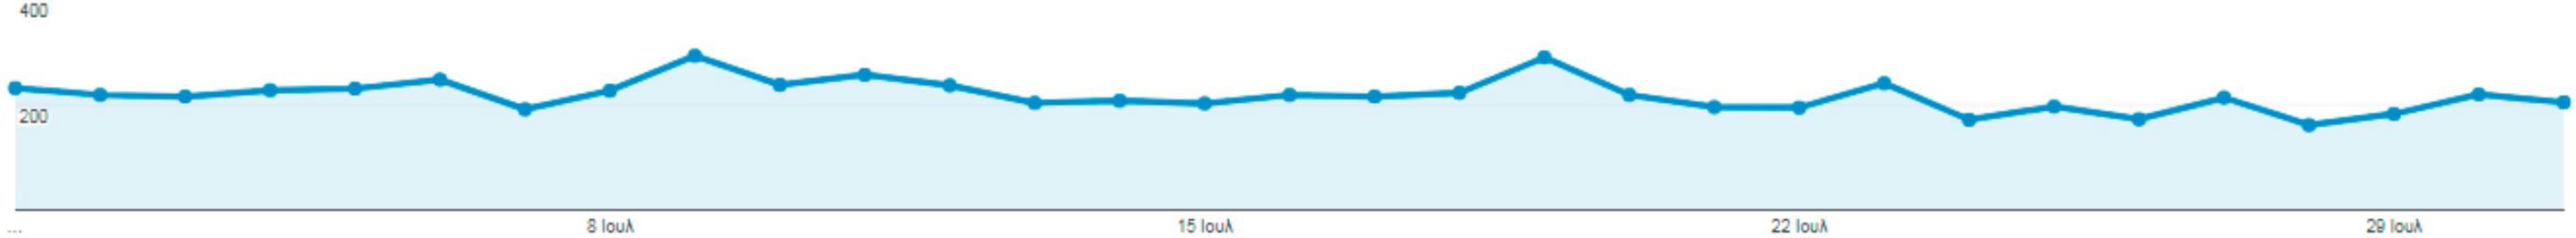

1 Ιουλ 2018 - 31 Ιουλ 2018

Όλοι οι χρήστες
100,00% Χρήστες

+ Προσθήκη τμήματος

Επισκόπηση

Χρήστες έναντι Επιλογή μέτρησης

Ανά ώρα Ημέρα Εβδομάδα Μήνας

Χρήστες

Χρήστες

6.107

Νέοι χρήστες

5.511

Περίοδοι σύνδεσης

7.138

Αριθμός περιόδων σύνδεσης
ανά χρήστη

1,17

Προβολές σελίδας

Χρήστες

6.107

Νέοι χρήστες

5.511

Περίοδοι σύνδεσης

7.138

Αριθμός περιόδων σύνδεσης
ανά χρήστη

1,17