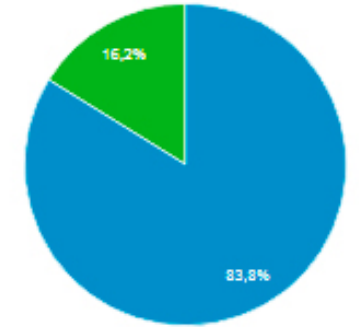

Χρήστες

6.107

Νέοι χρήστες

5.511

Περίοδοι σύνδεσης

7.138

Αριθμός περιόδων σύνδεσης
ανά χρήστη

1,17

Προβολές σελίδας

19.848

Σελίδες / περίοδο σύνδεσης

2,78

Μέση διάρκεια περιόδου
σύνδεσης

00:01:57

Ποσοστό εγκατάλειψης

64,74%

■ New Visitor ■ Returning Visitor

Δημογραφικά στοιχεία

Γλώσσα

Χώρα

Πόλη

Σύστημα

Πρόγραμμα περιήγησης

Λειτουργικό σύστημα

Παροχέας υπηρεσιών

Για κινητά

Λειτουργικό σύστημα

Παροχέας υπηρεσιών

Πόλη

1. Athens

2. (not set)

3. Thessaloniki

4. Acharnes

5. Kallithea

6. Alimos

7. Pireas

8. Peristeri

9. Limassol

10. Kozani

Χρήστες % Χρήστες

2.098 33,31%

1.194 18,96%

1.104 17,53%

153 2,43%

109 1,73%

103 1,64%

97 1,54%

94 1,49%

68 1,08%

67 1,06%