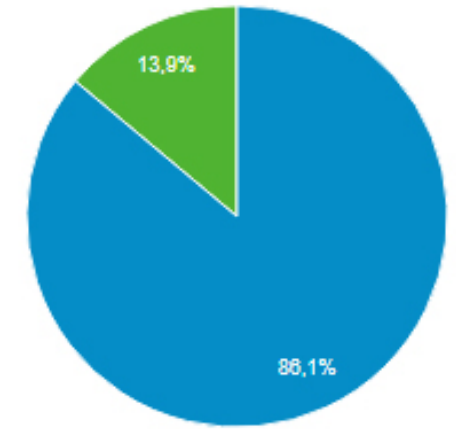

Περίοδοι σύνδεσης

5.367

Αριθμός περιόδων σύνδεσης ανά χρήστη

1,15

Προβολές σελίδας

14.395

Σελίδες / περίοδο σύνδεσης

2,68

Μέση διάρκεια περιόδου σύνδεσης

00:01:45

Ποσοστό εγκατάλειψης

65,08%

■ New Visitor ■ Returning Visitor

■ New Visitor ■ Returning Visitor

Δημογραφικά στοιχεία

Γλώσσα

Χώρα

Πόλη

Σύστημα

Πρόγραμμα περιήγησης

Λειτουργικό σύστημα

Παροχέας υπηρεσιών

Χώρα	Χρήστες	% Χρήστες
1. Greece	4.086	87,18%
2. Cyprus	154	3,29%
3. Germany	135	2,88%
4. France	88	1,88%
5. United States	45	0,96%
6. United Kingdom	36	0,77%
7. Sweden	13	0,28%