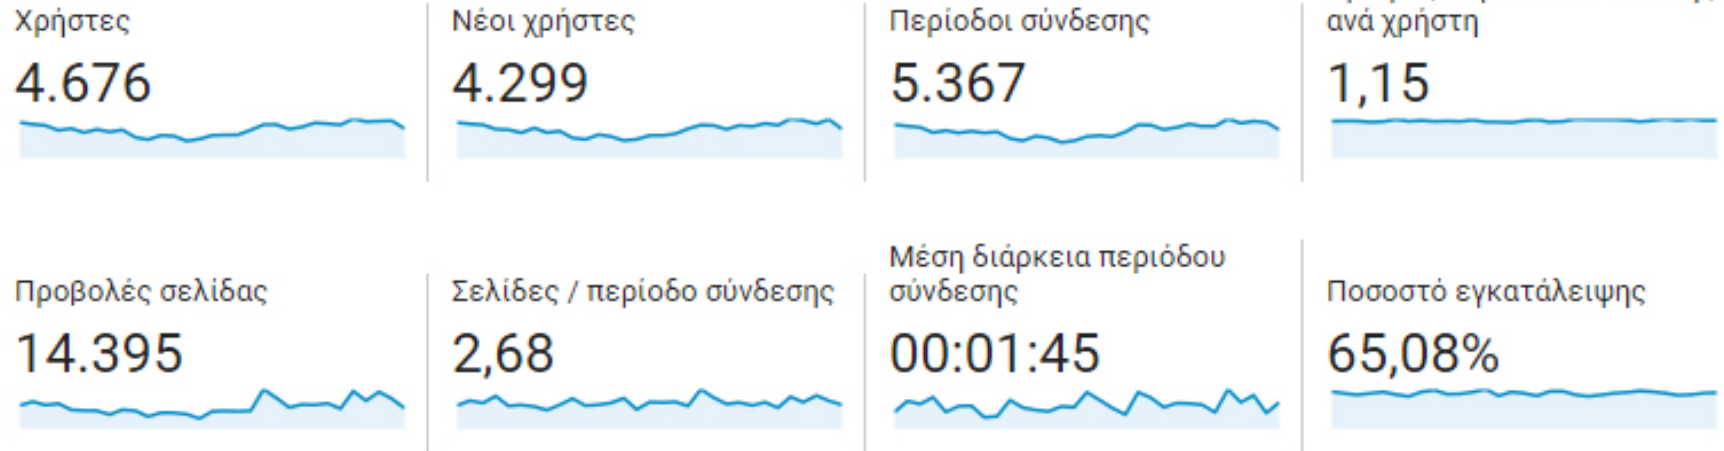

Περίοδοι σύνδεσης

5.367

Αριθμός περιόδων σύνδεσης ανά χρήστη

1,15

Προβολές σελίδας

14.395

Σελίδες / περίοδο σύνδεσης

2,68

Χώρα

Πόλη

Σύστημα

Πρόγραμμα περιήγησης

Λειτουργικό σύστημα

Παροχέας υπηρεσιών

Χώρα	Χρήστες	% Χρήστες
1. Greece	4.086	87,18%
2. Cyprus	154	3,29%
3. Germany	135	2,88%
4. France	88	1,88%
5. United States	45	0,96%
6. United Kingdom	36	0,77%
7. Sweden	13	0,28%

■ New Visitor ■ Returning Visitor

Δημογραφικά στοιχεία

Γλώσσα

Χώρα

Πόλη ▶

Σύστημα

Πρόγραμμα περιήγησης

Λειτουργικό σύστημα