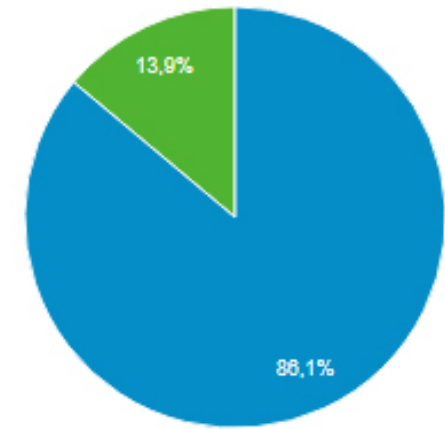

■ New Visitor ■ Returning Visitor

Δημογραφικά στοιχεία

Γλώσσα

Χώρα

Πόλη ▶

Σύστημα

Πρόγραμμα περιήγησης

Λειτουργικό σύστημα

Πόλη	Χρήστες	% Χρήστες
1. Athens	1.488	31,06%
2. (not set)	1.153	24,07%
3. Thessaloniki	729	15,22%
4. Acharnes	89	1,86%
5. Paris	81	1,69%
6. Kallithea	71	1,48%