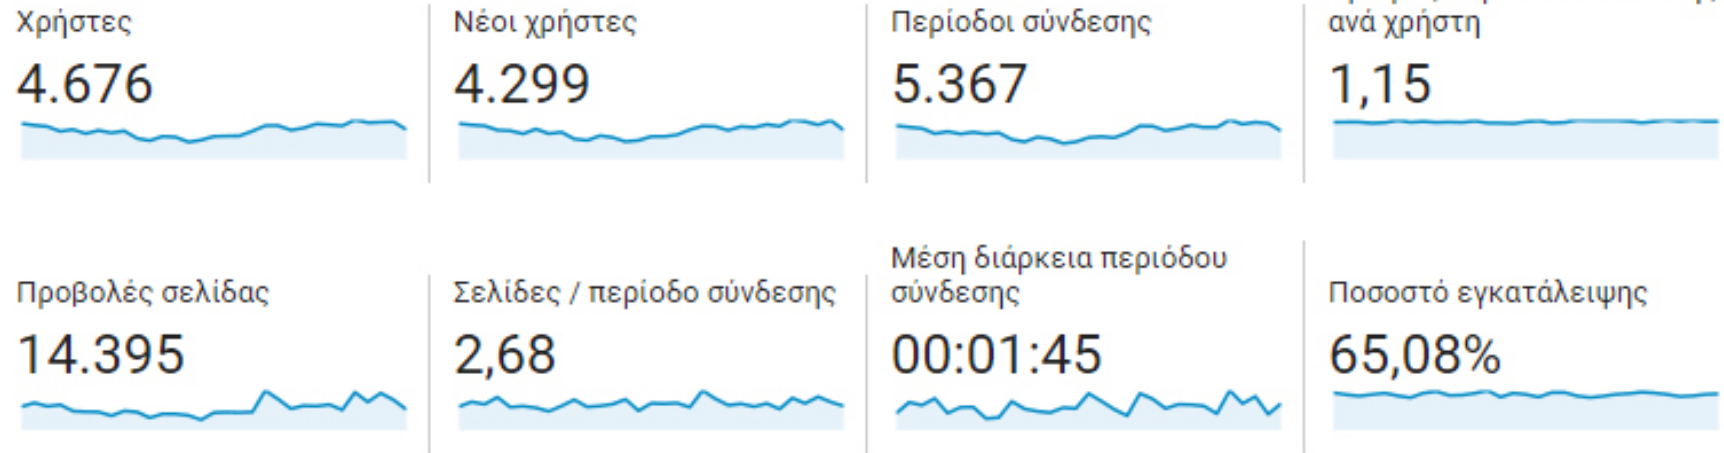

Περίοδοι σύνδεσης

5.367

Αριθμός περιόδων σύνδεσης ανά χρήστη

1,15

Προβολές σελίδας

14.395

Σελίδες / περίοδο σύνδεσης

2,68

Μέση διάρκεια περιόδου σύνδεσης

00:01:45

Ποσοστό εγκατάλειψης

65,08%

■ New Visitor ■ Returning Visitor

■ New Visitor ■ Returning Visitor

Δημογραφικά στοιχεία

Γλώσσα

Χώρα

Πόλη

Σύστημα

Πρόγραμμα περιήγησης

Λειτουργικό σύστημα

Παροχέας υπηρεσιών

Χώρα	Χρήστες	% Χρήστες
1. Greece	4.086	87,18%
2. Cyprus	154	3,29%
3. Germany	135	2,88%
4. France	88	1,88%
5. United States	45	0,96%
6. United Kingdom	36	0,77%
7. Sweden	13	0,28%