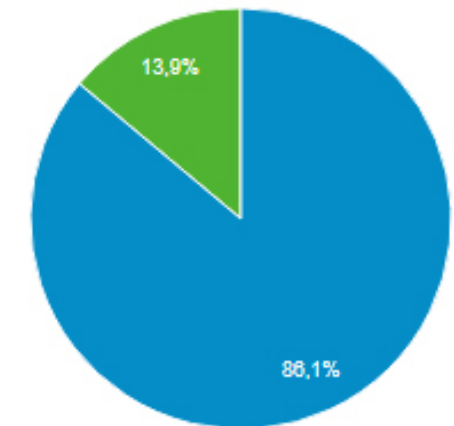

Περίοδοι σύνδεσης

5.367

Αριθμός περιόδων σύνδεσης ανά χρήστη

1,15

Προβολές σελίδας

14.395

Σελίδες / περίοδο σύνδεσης

2,68

Μέση διάρκεια περιόδου σύνδεσης

00:01:45

Ποσοστό εγκατάλειψης

65,08%

■ New Visitor ■ Returning Visitor

■ New Visitor ■ Returning Visitor

Δημογραφικά στοιχεία

Γλώσσα