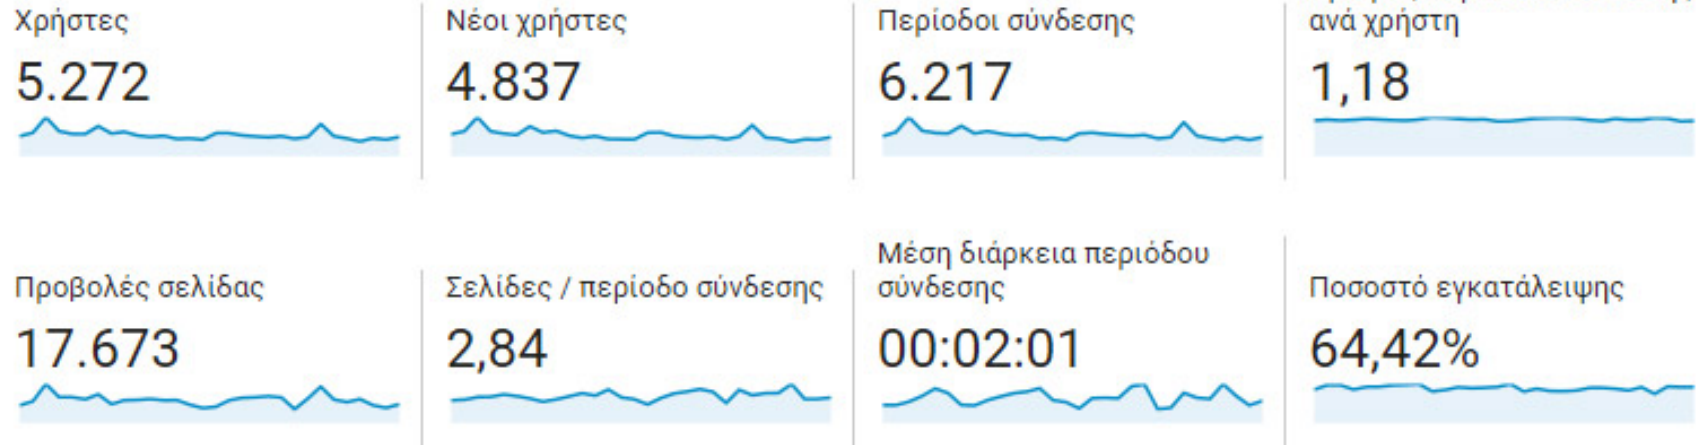

■ New Visitor ■ Returning Visitor

Δημογραφικά στοιχεία

Γλώσσα

Χώρα

Πόλη

Σύστημα

Πρόγραμμα περιήγησης

Λειτουργικό σύστημα

Παροχέας υπηρεσιών

Χώρα

Χώρα	Χρήστες	% Χρήστες
1. Greece	4.815	91,21%
2. Germany	130	2,46%
3. Cyprus	122	2,31%
4. United Kingdom	41	0,78%
5. France	30	0,57%
6. United States	27	0,51%
7. Switzerland	11	0,21%