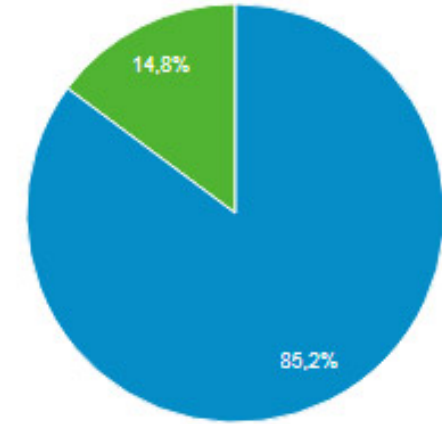

■ New Visitor ■ Returning Visitor

Χρήστες
5.272

Νέοι χρήστες
4.837

Περίοδοι σύνδεσης
6.217

Αριθμός περιόδων σύνδεσης
ανά χρήστη
1,18

Προβολές σελίδας
17.673

Σελίδες / περίοδο σύνδεσης
2,84

Μέση διάρκεια περιόδου
σύνδεσης
00:02:01

Ποσοστό εγκατάλειψης
64,42%

Δημογραφικά στοιχεία

Γλώσσα

Χώρα

Πόλη ▶

Σύστημα

Πρόγραμμα περιήγησης

Λειτουργικό σύστημα

Πόλη

Πόλη	Χρήστες	% Χρήστες
1. Athens	1.813	33,53%
2. (not set)	1.306	24,15%
3. Thessaloniki	949	17,55%
4. Acharnes	118	2,18%
5. Pireas	74	1,37%
6. Alimos	69	1,28%