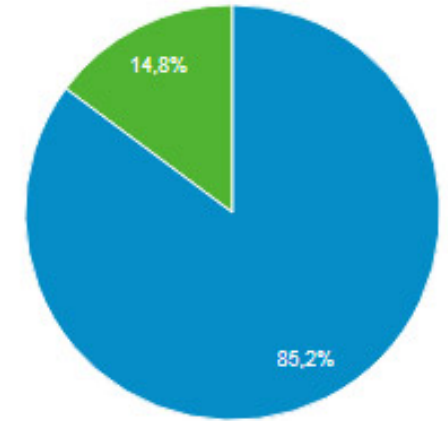

■ New Visitor ■ Returning Visitor

Δημογραφικά στοιχεία

Γλώσσα

Χώρα

Πόλη

Σύστημα

Πρόγραμμα περιήγησης

Λειτουργικό σύστημα

Παροχέας υπηρεσιών

Χώρα

Χώρα	Χρήστες	% Χρήστες
1. Greece	4.815	91,21%
2. Germany	130	2,46%
3. Cyprus	122	2,31%
4. United Kingdom	41	0,78%
5. France	30	0,57%
6. United States	27	0,51%
7. Switzerland	11	0,21%