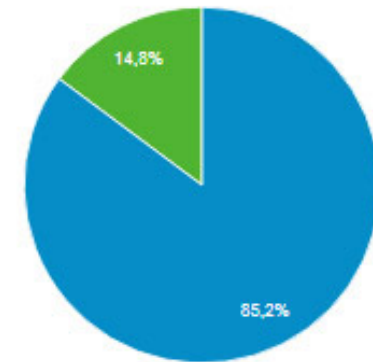

Χρήστες
5.272

Νέοι χρήστες
4.837

Περίοδοι σύνδεσης
6.217

Αριθμός περιόδων σύνδεσης
ανά χρήστη
1,18

Προβολές σελίδας
17.673

Σελίδες / περίοδο σύνδεσης
2,84

Μέση διάρκεια περιόδου
σύνδεσης
00:02:01

Ποσοστό εγκατάλειψης
64,42%

■ New Visitor ■ Returning Visitor