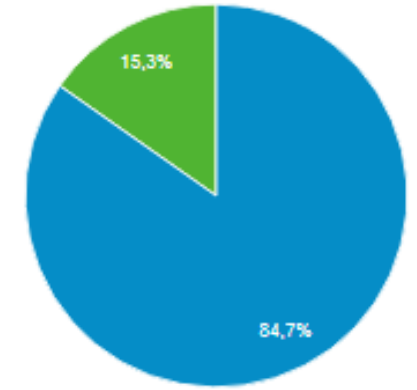

■ New Visitor ■ Returning Visitor

Δημογραφικά στοιχεία

Γλώσσα	
Χώρα	
Πόλη	▶
Σύστημα	
Πρόγραμμα περιήγησης	
Λειτουργικό σύστημα	
Παροχέας υπηρεσιών	
Πα κινητά	
Λειτουργικό σύστημα	
Παροχέας υπηρεσιών	

Πόλη

Πόλη	Χρήστες	% Χρήστες
1. Athens	1.165	32,32%
2. (not set)	721	20,00%
3. Thessaloniki	671	18,61%
4. Acharnes	87	2,41%
5. Pireas	62	1,72%
6. Kallithea	52	1,44%
7. Alimos	50	1,39%
8. Kozani	37	1,03%
9. Patras	37	1,03%
10. Limassol	36	1,00%