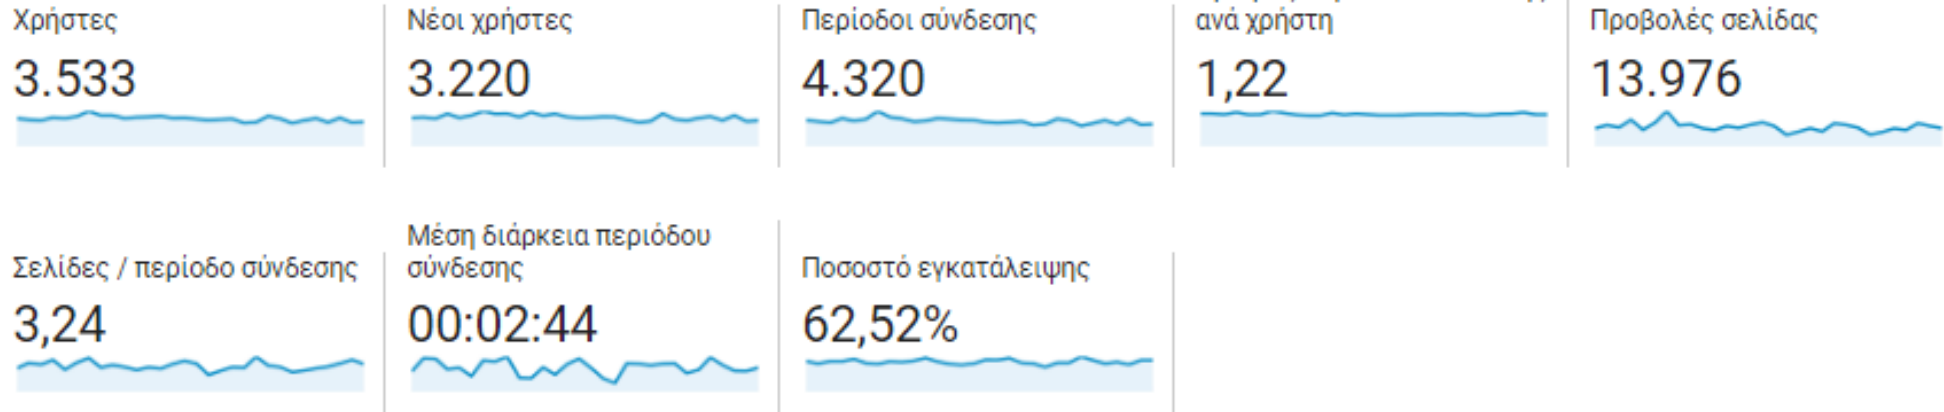

■ New Visitor ■ Returning Visitor

Δημογραφικά στοιχεία

Γλώσσα

Χώρα

Πόλη

Σύστημα

Πρόγραμμα περιήγησης

Λειτουργικό σύστημα

Παροχέας υπηρεσιών

Για κινητά

Λειτουργικό σύστημα

Παροχέας υπηρεσιών

Χώρα

Χώρα	Χρήστες	% Χρήστες
1. Greece	3.081	87,16%
2. Germany	100	2,83%
3. Cyprus	96	2,72%
4. United Kingdom	59	1,67%
5. United States	47	1,33%
6. Italy	30	0,85%
7. Switzerland	17	0,48%
8. France	9	0,25%
9. India	9	0,25%
10. Sweden	9	0,25%