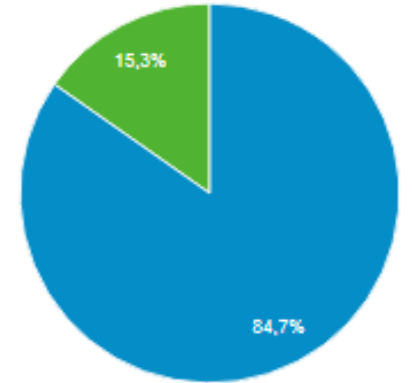

■ New Visitor ■ Returning Visitor

Δημογραφικά στοιχεία

Γλώσσα

Χώρα

Πόλη

Σύστημα

Πρόγραμμα περιήγησης

Λειτουργικό σύστημα

Παροχέας υπηρεσιών

Για κινητά

Λειτουργικό σύστημα

Παροχέας υπηρεσιών

Χώρα

Χώρα	Χρήστες	% Χρήστες
1. Greece	3.081	87,16%
2. Germany	100	2,83%
3. Cyprus	96	2,72%
4. United Kingdom	59	1,67%
5. United States	47	1,33%
6. Italy	30	0,85%
7. Switzerland	17	0,48%
8. France	9	0,25%
9. India	9	0,25%
10. Sweden	9	0,25%