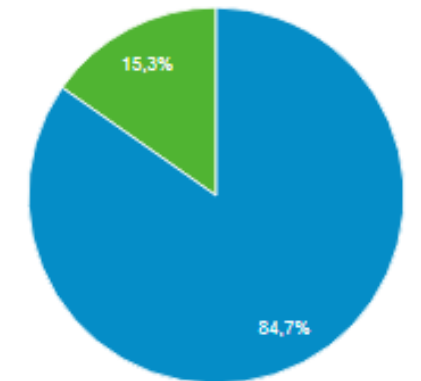

3.533

Νέοι χρήστες

3.220

Περίοδοι σύνδεσης

4.320

Αριθμός περιόδων σύνδεσης ανά χρήστη

1,22

Προβολές σελίδας

13.976

Σελίδες / περίοδο σύνδεσης

3,24

Μέση διάρκεια περιόδου σύνδεσης

00:02:44

Ποσοστό εγκατάλειψης

62,52%

■ New Visitor ■ Returning Visitor