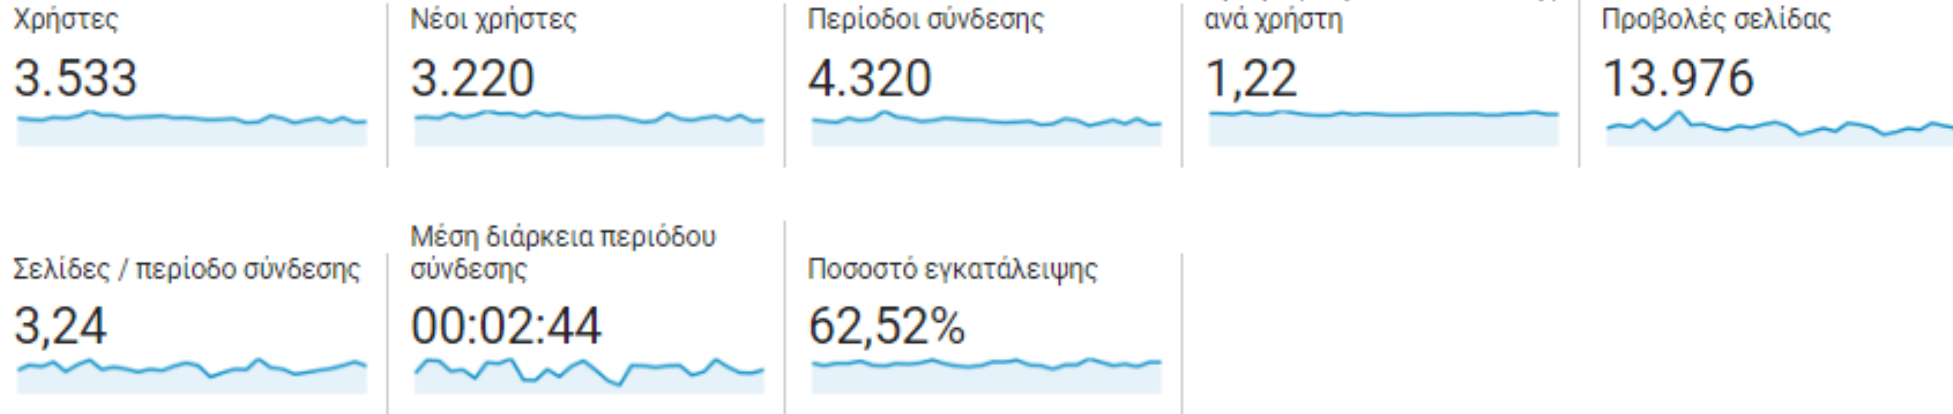

■ New Visitor ■ Returning Visitor

Δημογραφικά στοιχεία

Γλώσσα	
Χώρα	
Πόλη	▶
Σύστημα	
Πρόγραμμα περιήγησης	
Λειτουργικό σύστημα	
Παροχέας υπηρεσιών	
Πα κινητά	
Λειτουργικό σύστημα	
Παροχέας υπηρεσιών	

Πόλη

Πόλη	Χρήστες	% Χρήστες
1. Athens	1.165	32,32%
2. (not set)	721	20,00%
3. Thessaloniki	671	18,61%
4. Acharnes	87	2,41%
5. Pireas	62	1,72%
6. Kallithea	52	1,44%
7. Alimos	50	1,39%
8. Kozani	37	1,03%
9. Patras	37	1,03%
10. Limassol	36	1,00%