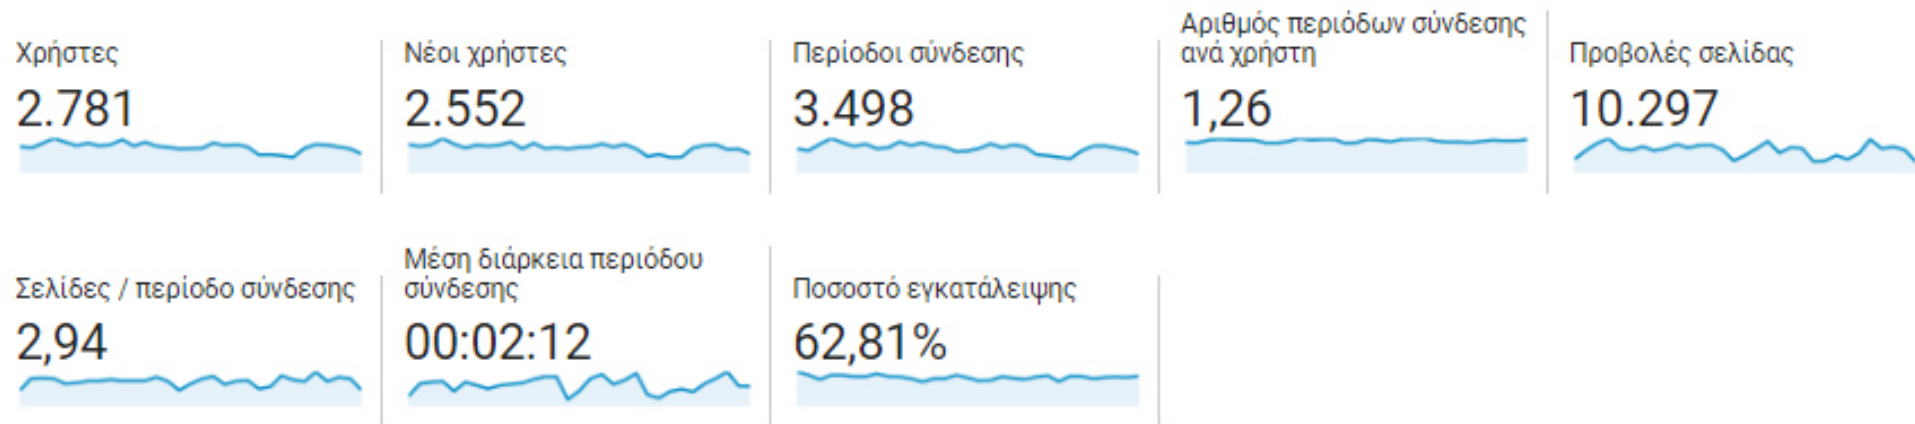

■ New Visitor ■ Returning Visitor

Δημογραφικά στοιχεία

Γλώσσα

Χώρα

Πόλη

Σύστημα

Πρόγραμμα περιήγησης

Λειτουργικό σύστημα

Πάροχος υπηρεσιών

Για κινητά

Λειτουργικό σύστημα

Πάροχος υπηρεσιών

Πόλη	Χρήστες	% Χρήστες
1. Athens	930	32,42%
2. Thessaloniki	589	20,53%
3. (not set)	519	18,09%
4. Acharnes	80	2,79%
5. Pireas	54	1,88%
6. Alimos	52	1,81%
7. Kallithea	40	1,39%
8. Corfu	38	1,32%
9. Peristeri	30	1,05%
10. Heraklion	29	1,01%