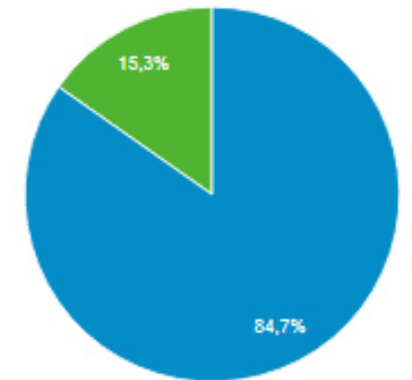

2.781

Νέοι χρήστες

2.552

Περίοδοι σύνδεσης

3.498

Αριθμός περιόδων σύνδεσης ανά χρήστη

1,26

Προβολές σελίδας

10.297

Σελίδες / περίοδο σύνδεσης

2,94

Μέση διάρκεια περιόδου σύνδεσης

00:02:12

Ποσοστό εγκατάλειψης

62,81%

■ New Visitor ■ Returning Visitor

Πάροχος υπηρεσιών

Για κινητά

Λειτουργικό σύστημα

Πάροχος υπηρεσιών

Ανάλυση οθόνης

Χώρα

Χώρα	Χρήστες	% Χρήστες
1. Greece	2.471	88,66%
2. Germany	68	2,44%
3. Cyprus	53	1,90%
4. United Kingdom	36	1,29%
5. United States	36	1,29%
6. Kenya	22	0,79%
7. Australia	12	0,43%
8. Brazil	11	0,39%
9. Sweden	11	0,39%
10. Italy	7	0,25%