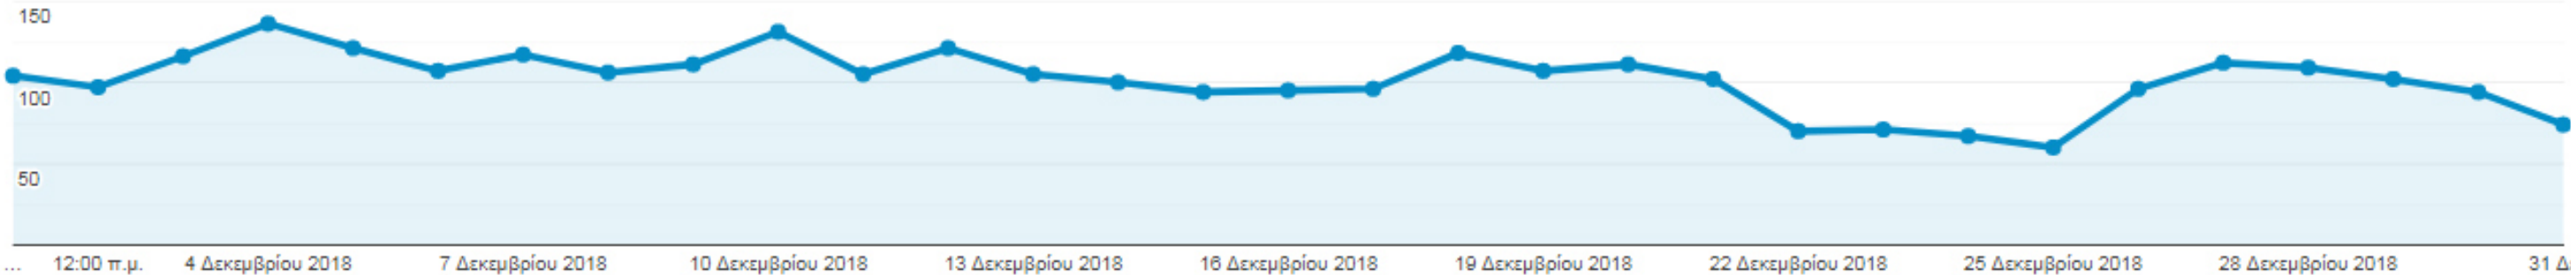

1 Δεκ 2018 - 31 Δεκ 2018

Όλοι οι χρήστες
100,00% Χρήστες

+ Προσθήκη τμήματος

Επισκόπηση

Χρήστες ▾ Έναντι Επιλογή μέτρησης

Ανά ώρα Ημέρα Εβδομάδα Μήνα

● Χρήστες

Χρήστες

2.781

Νέοι χρήστες

2.552

Περίοδοι σύνδεσης

3.498

Αριθμός περιόδων σύνδεσης ανά χρήστη

1,26

Προβολές σελίδας

10.297

Σελίδες / περίοδο σύνδεσης

2,94

Μέση διάρκεια περιόδου σύνδεσης

00:02:12

Ποσοστό εγκατάλειψης

62,81%

■ New Visitor ■ Returning Visitor