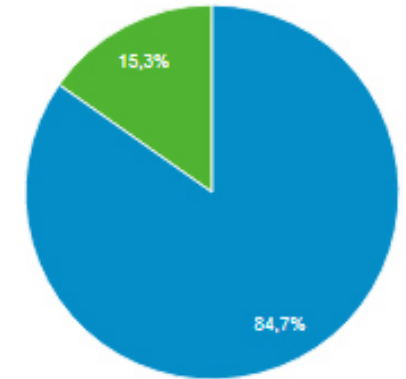

■ New Visitor ■ Returning Visitor

Δημογραφικά στοιχεία

Γλώσσα

Χώρα

Πόλη

Σύστημα

Πρόγραμμα περιήγησης

Λειτουργικό σύστημα

Πάροχος υπηρεσιών

Για κινητά

Λειτουργικό σύστημα

Πάροχος υπηρεσιών

Πόλη	Χρήστες	% Χρήστες
1. Athens	930	32,42%
2. Thessaloniki	589	20,53%
3. (not set)	519	18,09%
4. Acharnes	80	2,79%
5. Pireas	54	1,88%
6. Alimos	52	1,81%
7. Kallithea	40	1,39%
8. Corfu	38	1,32%
9. Peristeri	30	1,05%
10. Heraklion	29	1,01%