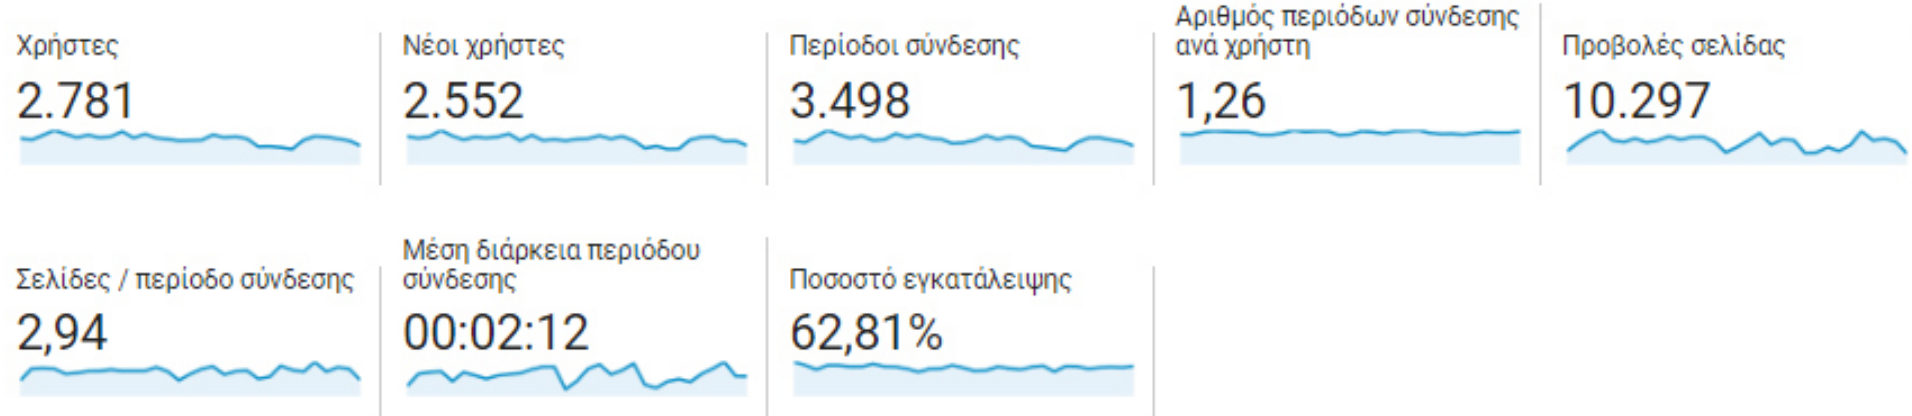

■ New Visitor ■ Returning Visitor

Δημογραφικά στοιχεία

Γλώσσα

Χώρα

Πόλη

Σύστημα

Πρόγραμμα περιήγησης

Λειτουργικό σύστημα

Πάροχος υπηρεσιών

Για κινητά

Λειτουργικό σύστημα

Πάροχος υπηρεσιών

Ανάλυση οθόνης

Χώρα

Χώρα	Χρήστες	% Χρήστες
1. Greece	2.471	88,66%
2. Germany	68	2,44%
3. Cyprus	53	1,90%
4. United Kingdom	36	1,29%
5. United States	36	1,29%
6. Kenya	22	0,79%
7. Australia	12	0,43%
8. Brazil	11	0,39%
9. Sweden	11	0,39%
10. Italy	7	0,25%