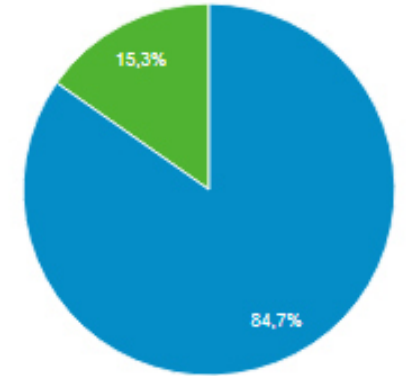

■ New Visitor ■ Returning Visitor

Δημογραφικά στοιχεία

Γλώσσα

Χώρα

Πόλη

Σύστημα

Πρόγραμμα περιήγησης

Λειτουργικό σύστημα

Πάροχος υπηρεσιών

Για κινητά

Λειτουργικό σύστημα

Πάροχος υπηρεσιών

Ανάλυση οθόνης

Χώρα

Χώρα	Χρήστες	% Χρήστες
1. Greece	2.471	88,66%
2. Germany	68	2,44%
3. Cyprus	53	1,90%
4. United Kingdom	36	1,29%
5. United States	36	1,29%
6. Kenya	22	0,79%
7. Australia	12	0,43%
8. Brazil	11	0,39%
9. Sweden	11	0,39%
10. Italy	7	0,25%