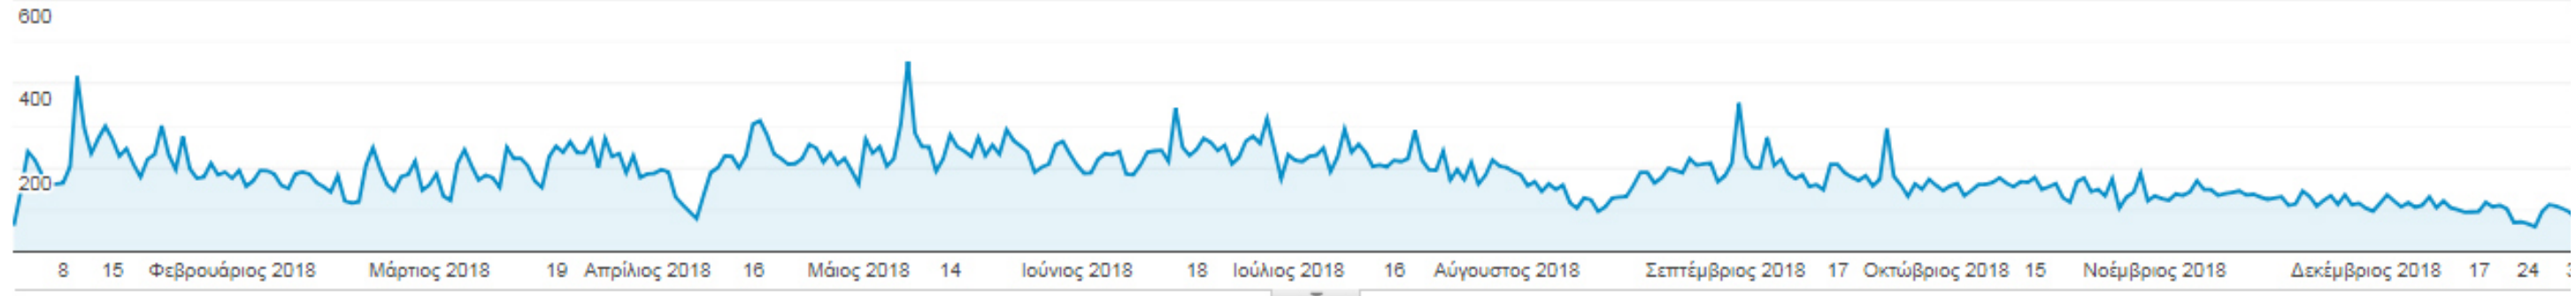

1 Ιαν 2018 - 31 Δεκ 2018

Όλοι οι χρήστες
100,00% Χρήστες

+ Προσθήκη τμήματος

Επισκόπηση

Χρήστες ▾ **έναντι** Επιλογή μέτρησης

Ανά ώρα **Ημέρα** Εβδομάδα Μή

● Χρήστες

Χρήστες
56.211

Νέοι χρήστες
55.551

Περίοδοι σύνδεσης
73.956

Αριθμός περιόδων σύνδεσης
ανά χρήστη
1,32

Προβολές σελίδας
233.721

Σελίδες / περίοδο σύνδεσης
3,16

Μέση διάρκεια περιόδου
σύνδεσης
00:02:15

Ποσοστό εγκατάλειψης
60,63%