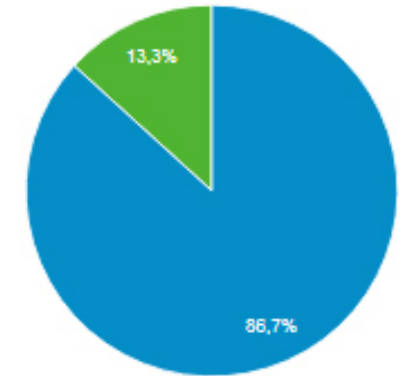

■ New Visitor ■ Returning Visitor

Δημογραφικά στοιχεία

Γλώσσα

Χώρα

Πόλη

Σύστημα

Πρόγραμμα περιήγησης

Λειτουργικό σύστημα

Πάροχος υπηρεσιών

Για κινητά

Λειτουργικό σύστημα

Πάροχος υπηρεσιών

Χώρα

Χώρα	Χρήστες	% Χρήστες
1. Greece	49.791	88,55%
2. Germany	1.454	2,59%
3. Cyprus	1.419	2,52%
4. United States	640	1,14%
5. United Kingdom	527	0,94%
6. France	400	0,71%
7. Switzerland	188	0,33%
8. Peru	141	0,25%
9. Sweden	137	0,24%
10. Netherlands	126	0,22%