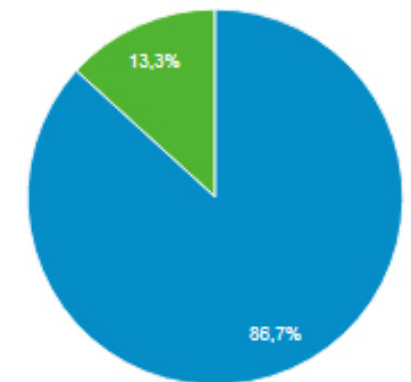

Χρήστες
56.211

Νέοι χρήστες
55.551

Περίοδοι σύνδεσης
73.956

Αριθμός περιόδων σύνδεσης
ανά χρήστη
1,32

Προβολές σελίδας
233.721

Σελίδες / περίοδο σύνδεσης
3,16

Μέση διάρκεια περιόδου
σύνδεσης
00:02:15

Ποσοστό εγκατάλειψης
60,63%

■ New Visitor ■ Returning Visitor