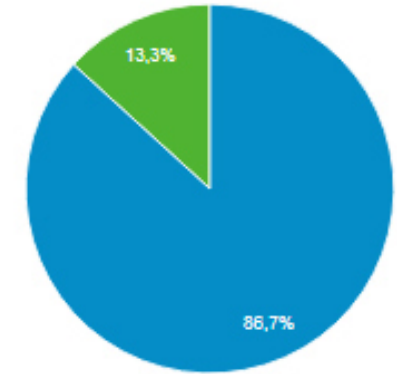

■ New Visitor ■ Returning Visitor

Δημογραφικά στοιχεία

Γλώσσα

Χώρα

Πόλη ▶

Σύστημα

Πρόγραμμα περιήγησης

Λειτουργικό σύστημα

Πάροχος υπηρεσιών

Για κινητά

Λειτουργικό σύστημα

Πάροχος υπηρεσιών

Πόλη

Πόλη	Χρήστες	% Χρήστες
1. Athens	19.836	33,60%
2. Thessaloniki	11.369	19,26%
3. (not set)	11.130	18,85%
4. Acharnes	1.308	2,22%
5. Kallithea	932	1,58%
6. Alimos	915	1,55%
7. Pireas	895	1,52%
8. Peristeri	795	1,35%
9. Larissa	648	1,10%
10. Drama	571	0,97%