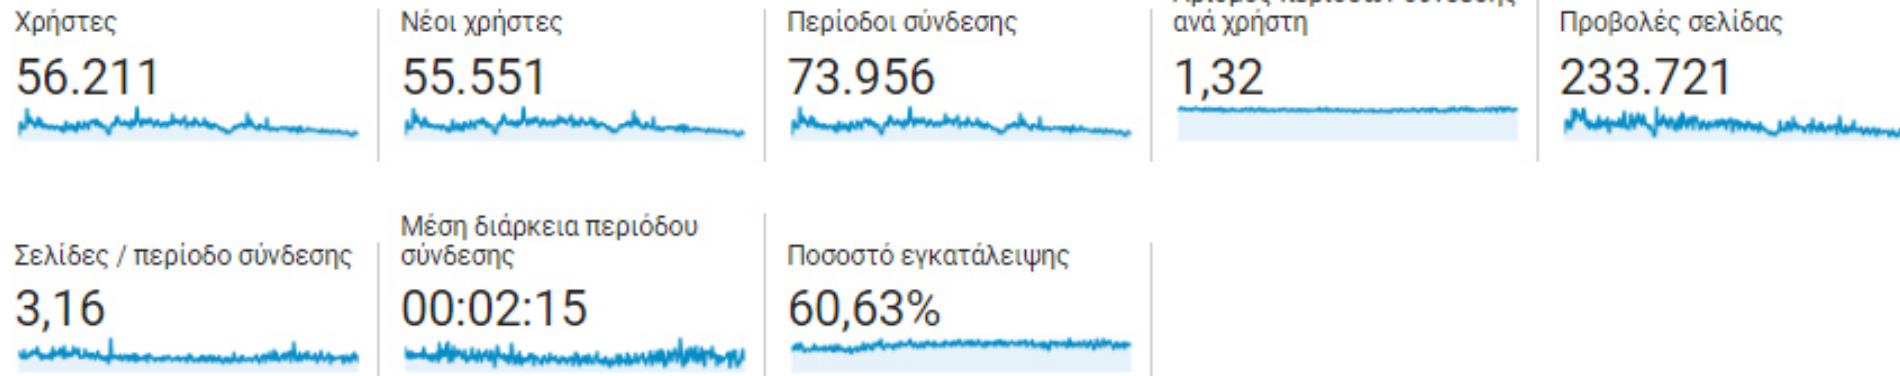

■ New Visitor ■ Returning Visitor

Δημογραφικά στοιχεία

Γλώσσα

Χώρα

Πόλη

Σύστημα

Πρόγραμμα περιήγησης

Λειτουργικό σύστημα

Πάροχος υπηρεσιών

Για κινητά

Λειτουργικό σύστημα

Πάροχος υπηρεσιών

Χώρα

Χώρα	Χρήστες	% Χρήστες
1. Greece	49.791	88,55%
2. Germany	1.454	2,59%
3. Cyprus	1.419	2,52%
4. United States	640	1,14%
5. United Kingdom	527	0,94%
6. France	400	0,71%
7. Switzerland	188	0,33%
8. Peru	141	0,25%
9. Sweden	137	0,24%
10. Netherlands	126	0,22%