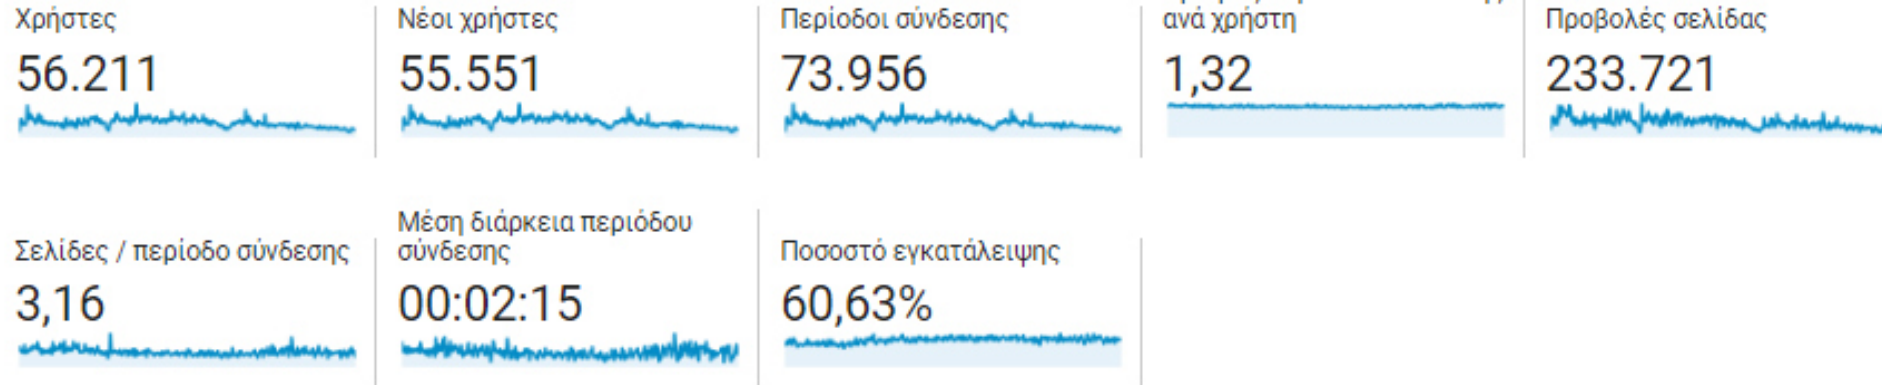

■ New Visitor ■ Returning Visitor

Δημογραφικά στοιχεία

Γλώσσα

Χώρα

Πόλη ▶

Σύστημα

Πρόγραμμα περιήγησης

Λειτουργικό σύστημα

Πάροχος υπηρεσιών

Για κινητά

Λειτουργικό σύστημα

Πάροχος υπηρεσιών

Πόλη

Πόλη	Χρήστες	% Χρήστες
1. Athens	19.836	33,60%
2. Thessaloniki	11.369	19,26%
3. (not set)	11.130	18,85%
4. Acharnes	1.308	2,22%
5. Kallithea	932	1,58%
6. Alimos	915	1,55%
7. Pireas	895	1,52%
8. Peristeri	795	1,35%
9. Larissa	648	1,10%
10. Drama	571	0,97%