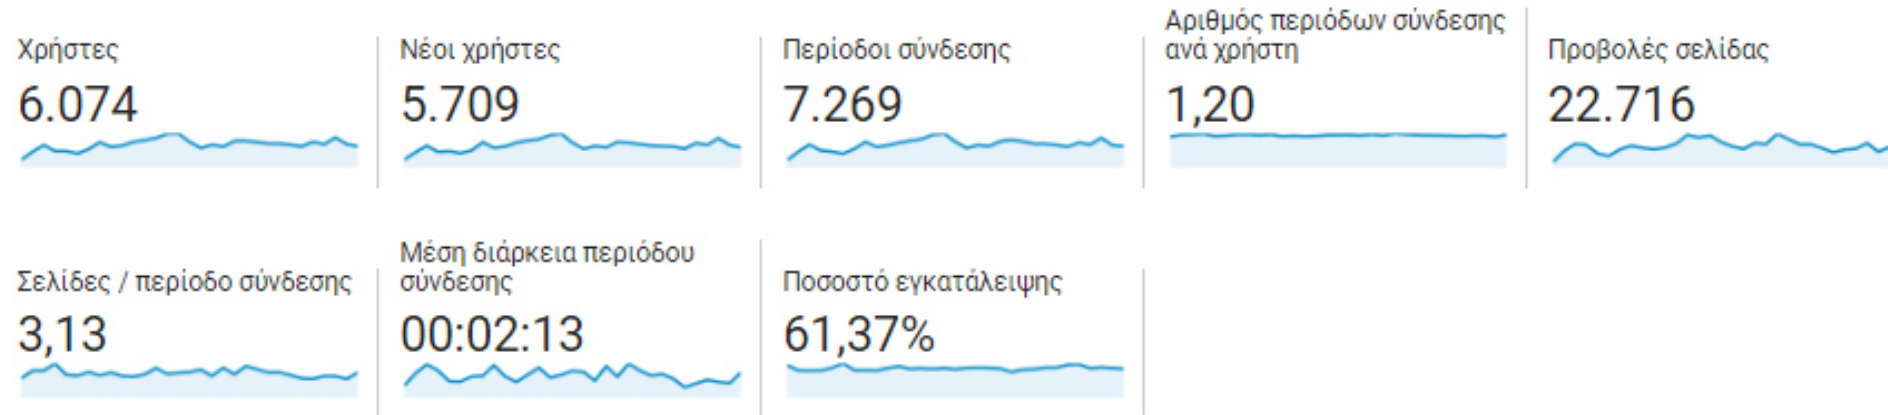

■ New Visitor ■ Returning Visitor

Δημογραφικά στοιχεία

Γλώσσα

Χώρα

Πόλη ▶

Σύστημα

Πρόγραμμα περιήγησης

Λειτουργικό σύστημα

Πάροχος υπηρεσιών

Για κινητά

Λειτουργικό σύστημα

Πάροχος υπηρεσιών

Πόλη

Πόλη	Χρήστες	% Χρήστες
1. Athens	1.956	31,39%
2. Thessaloniki	1.288	20,67%
3. (not set)	1.071	17,19%
4. Acharnes	191	3,06%
5. Pireas	135	2,17%
6. Kallithea	102	1,64%
7. Alimos	90	1,44%
8. Drama	77	1,24%
9. Heraklion	76	1,22%
10. Nikaia	74	1,19%