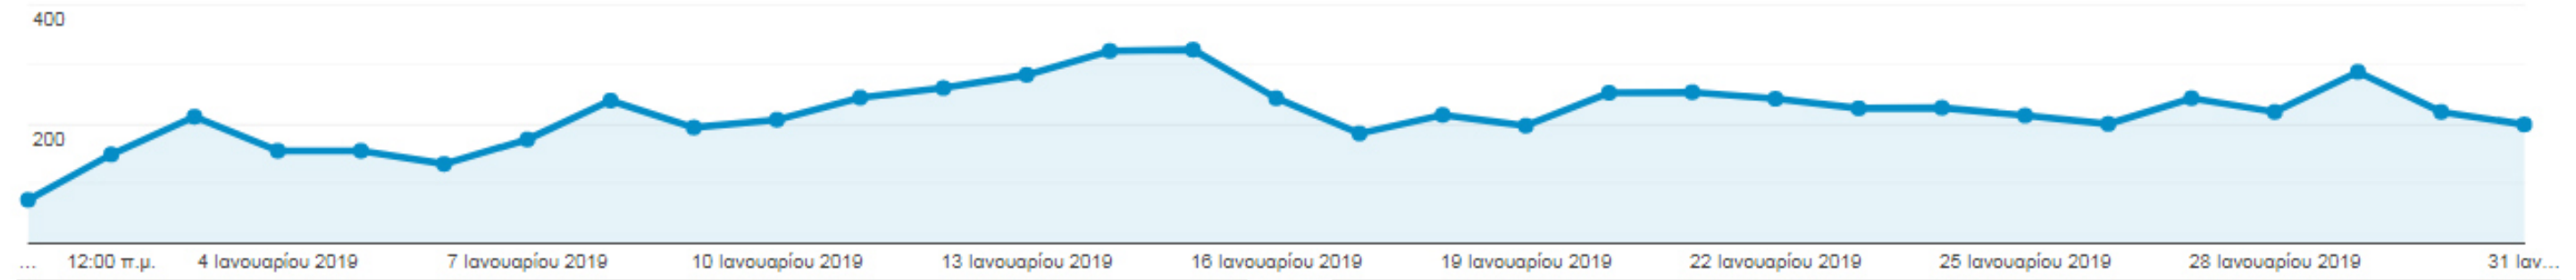

1 Ιαν 2019 - 31 Ιαν 2019

Όλοι οι χρήστες
100,00% Χρήστες

+ Προσθήκη τμήματος

Επισκόπηση

Χρήστες **έναντι** Επιλογή μέτρησης

Ανά ώρα **Ημέρα** Εβδομάδα Μήνας

Χρήστες

Χρήστες
6.074

Νέοι χρήστες
5.709

Περίοδοι σύνδεσης
7.269

Αριθμός περιόδων σύνδεσης
ανά χρήστη
1,20

Προβολές σελίδας
22.716

Σελίδες / περίοδο σύνδεσης
3,13

Μέση διάρκεια περιόδου
σύνδεσης
00:02:13

Ποσοστό εγκατάλειψης
61,37%