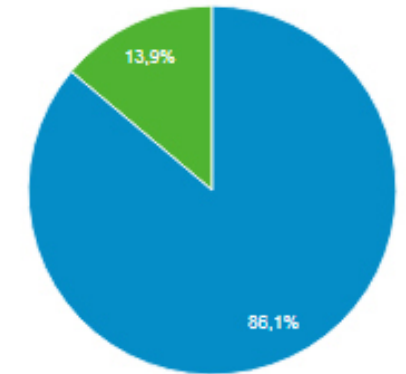

■ New Visitor ■ Returning Visitor

Δημογραφικά στοιχεία

Γλώσσα

Χώρα

Πόλη ▶

Σύστημα

Πρόγραμμα περιήγησης

Λειτουργικό σύστημα

Πάροχος υπηρεσιών

Για κινητά

Λειτουργικό σύστημα

Πάροχος υπηρεσιών

Πόλη

Πόλη	Χρήστες	% Χρήστες
1. Athens	1.956	31,39%
2. Thessaloniki	1.288	20,67%
3. (not set)	1.071	17,19%
4. Acharnes	191	3,06%
5. Pireas	135	2,17%
6. Kallithea	102	1,64%
7. Alimos	90	1,44%
8. Drama	77	1,24%
9. Heraklion	76	1,22%
10. Nikaia	74	1,19%