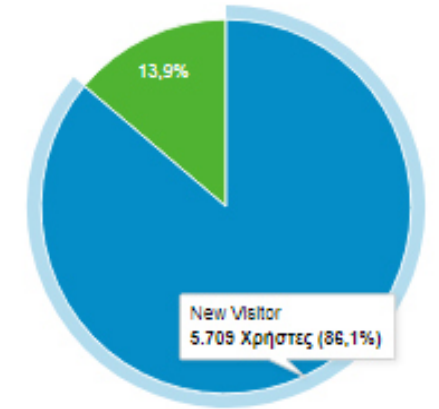

■ New Visitor ■ Returning Visitor