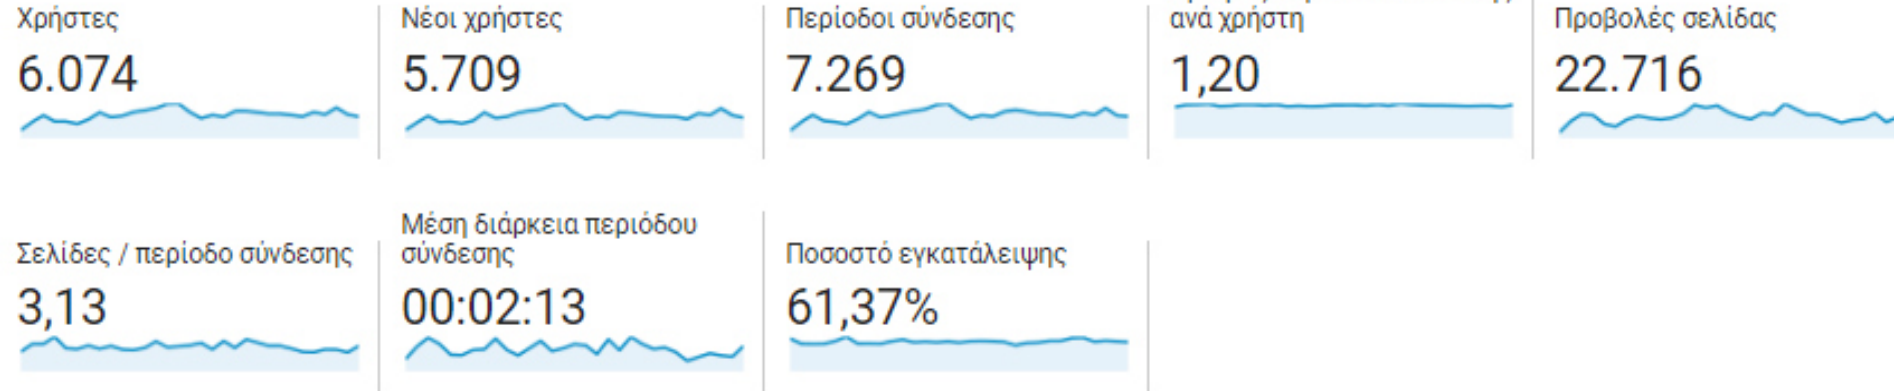

■ New Visitor ■ Returning Visitor

Δημογραφικά στοιχεία

- Γλώσσα
- **Χώρα**
- Πόλη
- **Σύστημα**
- Πρόγραμμα περιήγησης
- Λειτουργικό σύστημα
- Πάροχος υπηρεσιών
- **Για κινητά**
- Λειτουργικό σύστημα
- Πάροχος υπηρεσιών

Χώρα

Χώρα	Χρήστες	% Χρήστες
1. Greece	5.457	89,81%
2. Germany	175	2,88%
3. Cyprus	150	2,47%
4. United Kingdom	59	0,97%
5. United States	52	0,86%
6. Sweden	21	0,35%
7. Netherlands	18	0,30%
8. Switzerland	16	0,26%
9. Italy	12	0,20%
10. Australia	10	0,16%