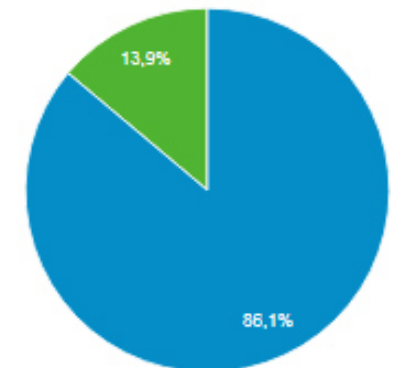

Χρήστες
6.074

Νέοι χρήστες
5.709

Περίοδοι σύνδεσης
7.269

Αριθμός περιόδων σύνδεσης
ανά χρήστη
1,20

Προβολές σελίδας
22.716

Σελίδες / περίοδο σύνδεσης
3,13

Μέση διάρκεια περιόδου
σύνδεσης
00:02:13

Ποσοστό εγκατάλειψης
61,37%

■ New Visitor ■ Returning Visitor