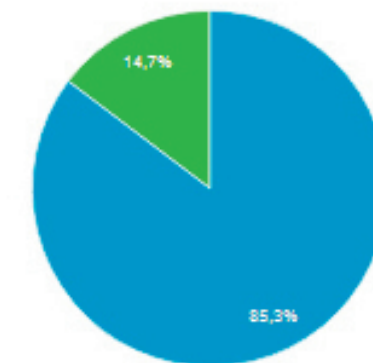

■ New Visitor ■ Returning Visitor