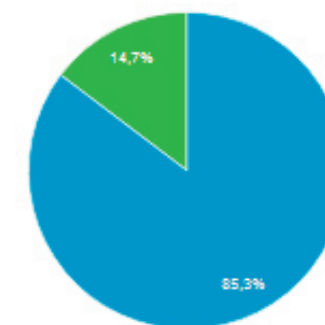

5.550

Νέοι χρήστες

5.101

Περίοδοι σύνδεσης

6.584

Αριθμός περιόδων σύνδεσης
ανά χρήστη

1,19

Προβολές σελίδας

18.315

Σελίδες / περίοδο σύνδεσης

2,78

Μέση διάρκεια περιόδου
σύνδεσης

00:01:53

Ποσοστό εγκατάλειψης

64,66%

New Visitor Returning Visitor

Πάροχος υπηρεσιών

Για κινητά

Λειτουργικό σύστημα

Πάροχος υπηρεσιών

Ανάλυση οθόνης

Χώρα

Χώρα	Χρήστες	% Χρήστες
1. Greece	4.948	89,12%
2. Germany	173	3,12%
3. Cyprus	122	2,20%
4. United States	69	1,24%
5. United Kingdom	39	0,70%
6. Italy	23	0,41%
7. Netherlands	15	0,27%
8. Sweden	12	0,22%
9. China	11	0,20%
10. Belgium	8	0,14%