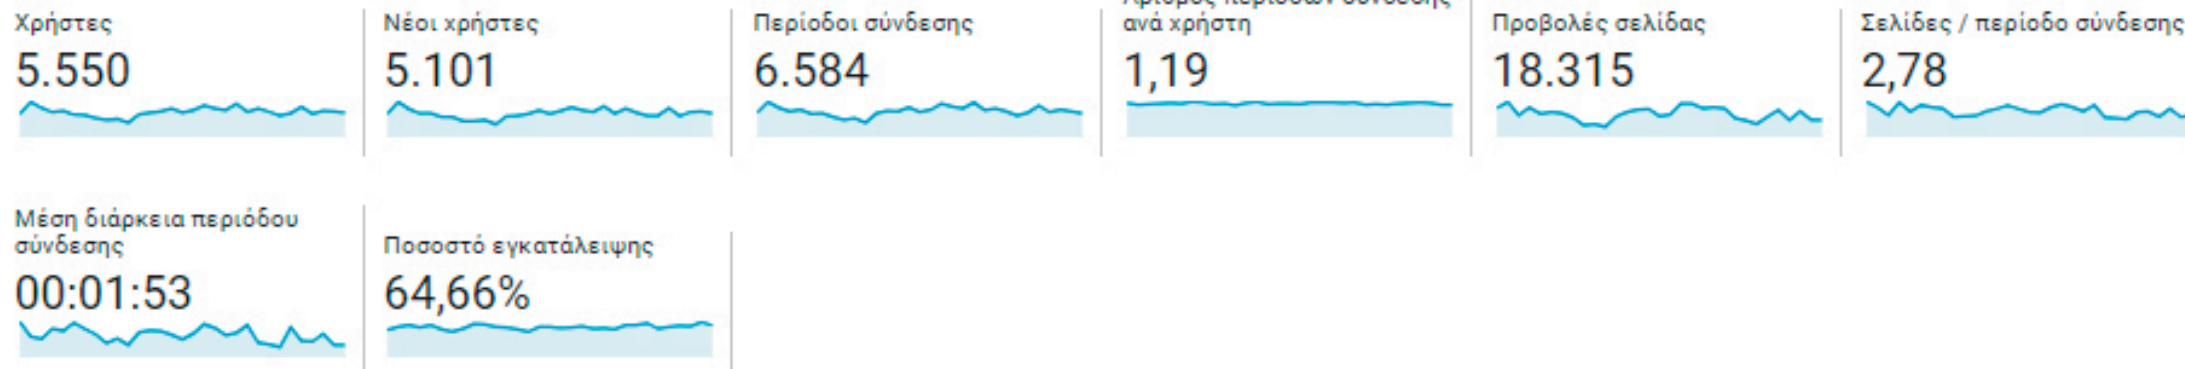

■ New Visitor ■ Returning Visitor

Δημογραφικά στοιχεία

Γλώσσα

Χώρα

Πόλη ▶

Σύστημα

Πρόγραμμα περιήγησης

Λειτουργικό σύστημα

Πάροχος υπηρεσιών

Για κινητά

Λειτουργικό σύστημα

Πάροχος υπηρεσιών

Ανάλυση οθόνης

Πόλη

Πόλη	Χρήστες	% Χρήστες
1. Athens	1.862	32,74%
2. Thessaloniki	1.166	20,50%
3. (not set)	972	17,09%
4. Acharnes	127	2,23%
5. Patras	101	1,78%
6. Alimos	90	1,58%
7. Pireas	86	1,51%
8. Kallithea	86	1,51%
9. Heraklion	60	1,06%
10. Peristeri	57	1,00%

[προβολή πλήρους αναφοράς](#)