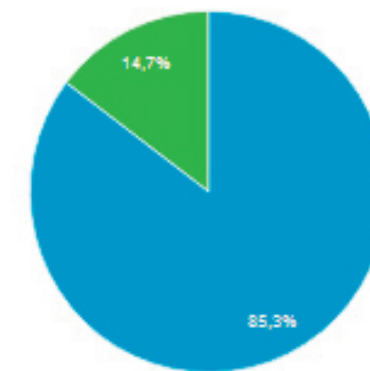

■ New Visitor ■ Returning Visitor