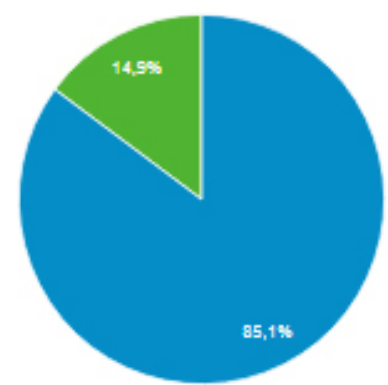

■ New Visitor ■ Returning Visitor