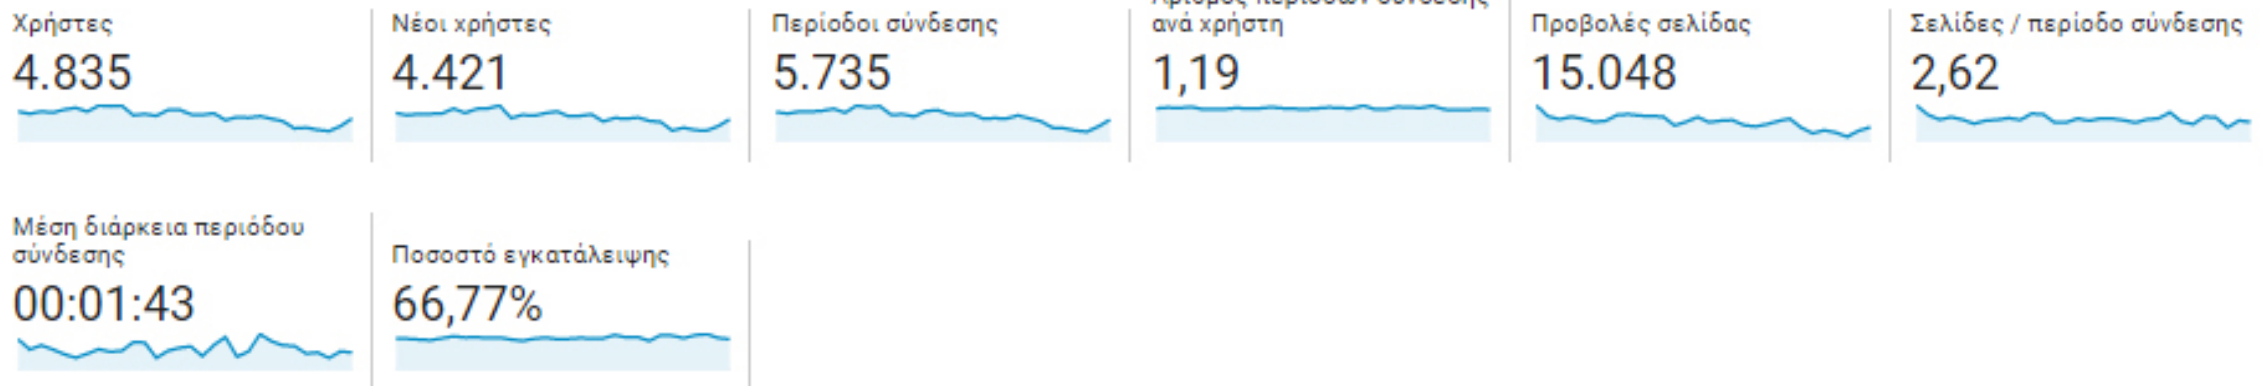

4.835

Νέοι χρήστες

4.421

Περίοδοι σύνδεσης

5.735

Αριθμός περιόδων σύνδεσης
ανά χρήστη

1,19

Προβολές σελίδας

15.048

Σελίδες / περίοδο σύνδεσης

2,62

Μέση διάρκεια περιόδου
σύνδεσης

00:01:43

Ποσοστό εγκατάλειψης

66,77%

New Visitor Returning Visitor