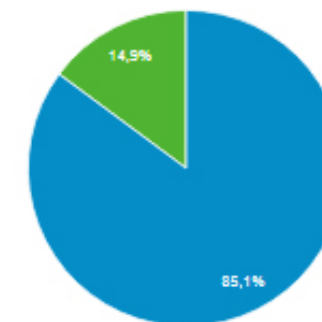

4.835

Νέοι χρήστες

4.421

Περίοδοι σύνδεσης

5.735

Αριθμός περιόδων σύνδεσης
ανά χρήστη

1,19

Προβολές σελίδας

15.048

Σελίδες / περίοδο σύνδεσης

2,62

Μέση διάρκεια περιόδου
σύνδεσης

00:01:43

Ποσοστό εγκατάλειψης

66,77%

New Visitor Returning Visitor