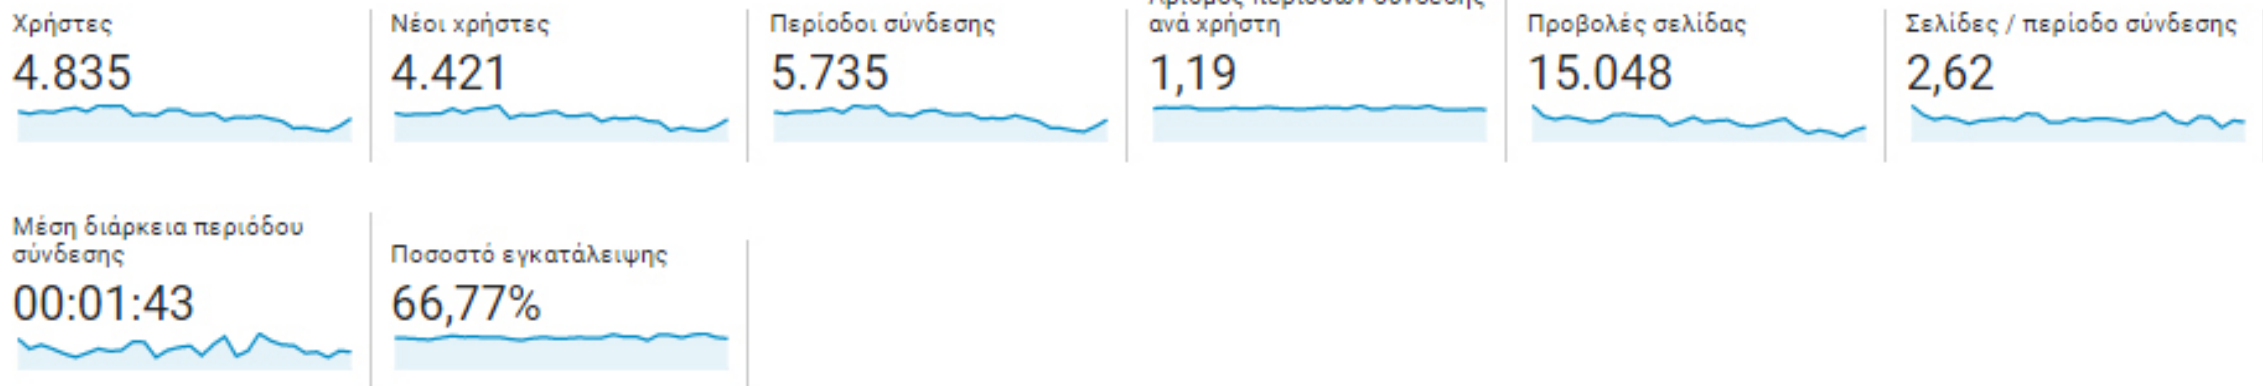

Δημογραφικά στοιχεία

Γλώσσα

Χώρα

Πόλη ▶

Σύστημα

Πρόγραμμα περιήγησης

Λειτουργικό σύστημα

Πάροχος υπηρεσιών

Για κινητά

Λειτουργικό σύστημα

Πάροχος υπηρεσιών

Ανάλυση οθόνης

Πόλη	Χρήστες	% Χρήστες
1. Athens	1.613	32,59%
2. Thessaloniki	988	19,96%
3. (not set)	840	16,97%
4. Patras	106	2,14%
5. Acharnes	102	2,06%
6. Pireas	78	1,58%
7. Kallithea	75	1,52%
8. Alimos	75	1,52%
9. Heraklion	67	1,35%
10. Kozani	64	1,29%