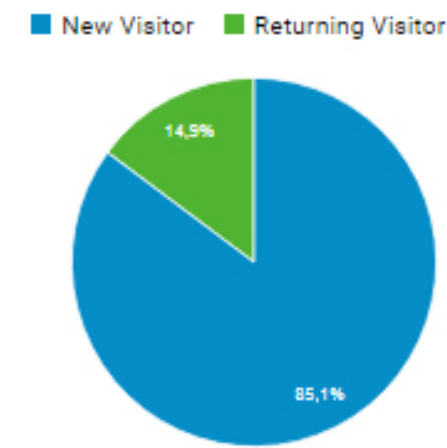

Δημογραφικά στοιχεία

Γλώσσα

Χώρα

Πόλη ▶

Σύστημα

Πρόγραμμα περιήγησης

Λειτουργικό σύστημα

Πάροχος υπηρεσιών

Για κινητά

Λειτουργικό σύστημα

Πάροχος υπηρεσιών

Ανάλυση οθόνης

Πόλη	Χρήστες	% Χρήστες
1. Athens	1.613	32,59%
2. Thessaloniki	988	19,96%
3. (not set)	840	16,97%
4. Patras	106	2,14%
5. Acharnes	102	2,06%
6. Pireas	78	1,58%
7. Kallithea	75	1,52%
8. Alimos	75	1,52%
9. Heraklion	67	1,35%
10. Kozani	64	1,29%