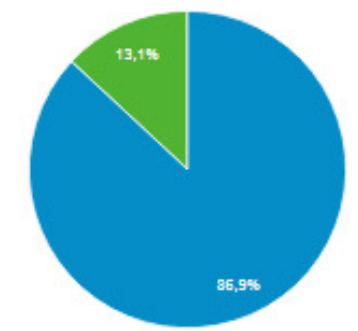

Όλοι οι χρήστες
100,00% Χρήστες

+ Προσθήκη τμήματος

1 Ιουν 2019 - 30 Ιουν 2019

Επισκόπηση

Χρήστες ▾ έναντι Επιλογή μέτρησης

Ανά ώρα Ημέρα Εβδομάδα Μήνας

Χρήστες
6.180

Νέοι χρήστες
5.712

Περίοδοι σύνδεσης
7.244

Αριθμός περιόδων σύνδεσης ανά χρήστη
1,17

Προβολές σελίδας
17.977

Σελίδες / περίοδο σύνδεσης
2,48

Μέση διάρκεια περιόδου σύνδεσης
00:01:43

Ποσοστό εγκατάλειψης
70,40%

■ New Visitor ■ Returning Visitor

Χρήστες
6.256

Νέοι χρήστες
5.778

Περίοδοι σύνδεσης
7.287

Αριθμός περιόδων σύνδεσης
ανά χρήστη
1,16

Προβολές σελίδας
18.975

Σελίδες / περίοδο σύνδεσης
2,60

Μέση διάρκεια περιόδου
σύνδεσης
00:01:46

Ποσοστό εγκατάλειψης
68,56%