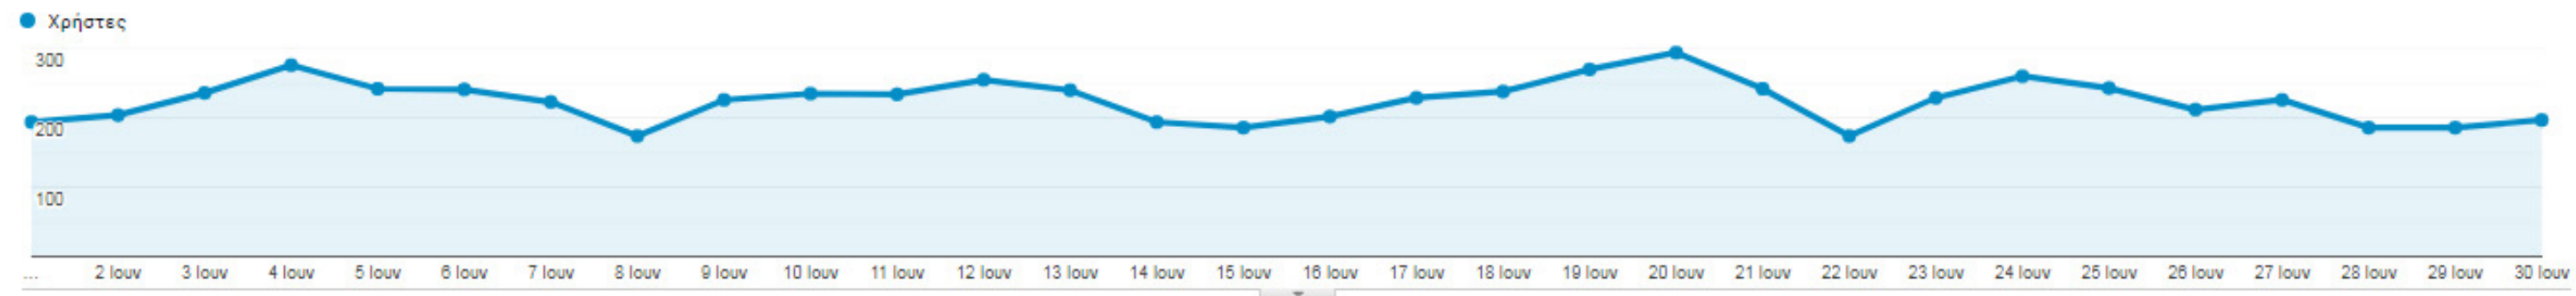

Όλοι οι χρήστες
100,00% Χρήστες

+ Προσθήκη τμήματος

1 Ιουν 2019 - 30 Ιουν 2019

Επισκόπηση

Χρήστες ▾ έναντι Επιλογή μέτρησης

Ανά ώρα Ημέρα Εβδομάδα Μήνας

Χρήστες
6.180

Νέοι χρήστες
5.712

Περίοδοι σύνδεσης
7.244

Αριθμός περιόδων σύνδεσης ανά χρήστη
1,17

Προβολές σελίδας
17.977

Σελίδες / περίοδο σύνδεσης
2,48

Μέση διάρκεια περιόδου σύνδεσης
00:01:43

Ποσοστό εγκατάλειψης
70,40%

■ New Visitor ■ Returning Visitor

Χρήστες
6.256

Νέοι χρήστες
5.778

Περίοδοι σύνδεσης
7.287

Αριθμός περιόδων σύνδεσης
ανά χρήστη
1,16

Προβολές σελίδας
18.975

Σελίδες / περίοδο σύνδεσης
2,60

Μέση διάρκεια περιόδου
σύνδεσης
00:01:46

Ποσοστό εγκατάλειψης
68,56%