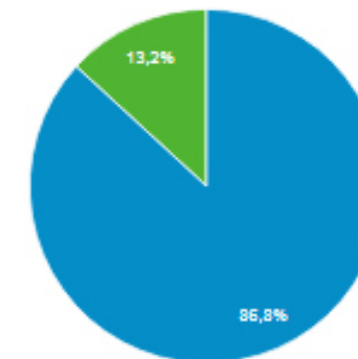

Χρήστες
6.256

Νέοι χρήστες
5.778

Περίοδοι σύνδεσης
7.287

Αριθμός περιόδων σύνδεσης
ανά χρήστη
1,16

Προβολές σελίδας
18.975

Σελίδες / περίοδο σύνδεσης
2,60

Μέση διάρκεια περιόδου
σύνδεσης
00:01:46

Ποσοστό εγκατάλειψης
68,56%

■ New Visitor ■ Returning Visitor

Δημογραφικά στοιχεία

Γλώσσα

Χώρα

Πόλη

Σύστημα

Πρόγραμμα περιήγησης

Λειτουργικό σύστημα

Πάροχος υπηρεσιών

Για κινητά

Λειτουργικό σύστημα

Πάροχος υπηρεσιών

Ανάλυση οθόνης

Χώρα

1. Greece

2. Cyprus

3. Germany

4. France

5. United States

6. United Kingdom

7. Netherlands

8. Sweden

9. Switzerland

10. Belgium

Χρήστες % Χρήστες

5.469 88,31%

167 2,70%

159 2,57%

94 1,52%

65 1,05%

60 0,97%

19 0,31%

16 0,26%

14 0,23%

11 0,18%

[προβολή πλήρους αναφοράς](#)