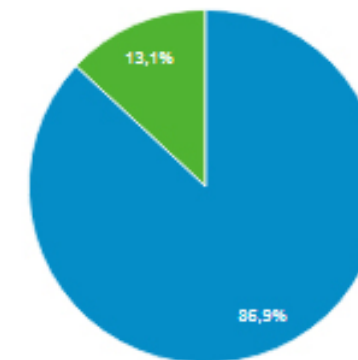

3. Germany

4. France

5. United States

6. United Kingdom

7. Netherlands

8. Sweden

9. Switzerland

10. Belgium

Χρήστες % Χρήστες

5.469 88,31%

167 2,70%

159 2,57%

94 1,52%

65 1,05%

60 0,97%

19 0,31%

16 0,26%

14 0,23%

11 0,18%

[προβολή πλήρους αναφοράς](#)

Χρήστες
6.180

Νέοι χρήστες
5.712

Περίοδοι σύνδεσης
7.244

Αριθμός περιόδων σύνδεσης
ανά χρήστη
1,17

Προβολές σελίδας
17.977

Σελίδες / περίοδο σύνδεσης
2,48

Μέση διάρκεια περιόδου
σύνδεσης
00:01:43

Ποσοστό εγκατάλειψης
70,40%

■ New Visitor ■ Returning Visitor

Δημογραφικά στοιχεία

Γλώσσα

Χώρα