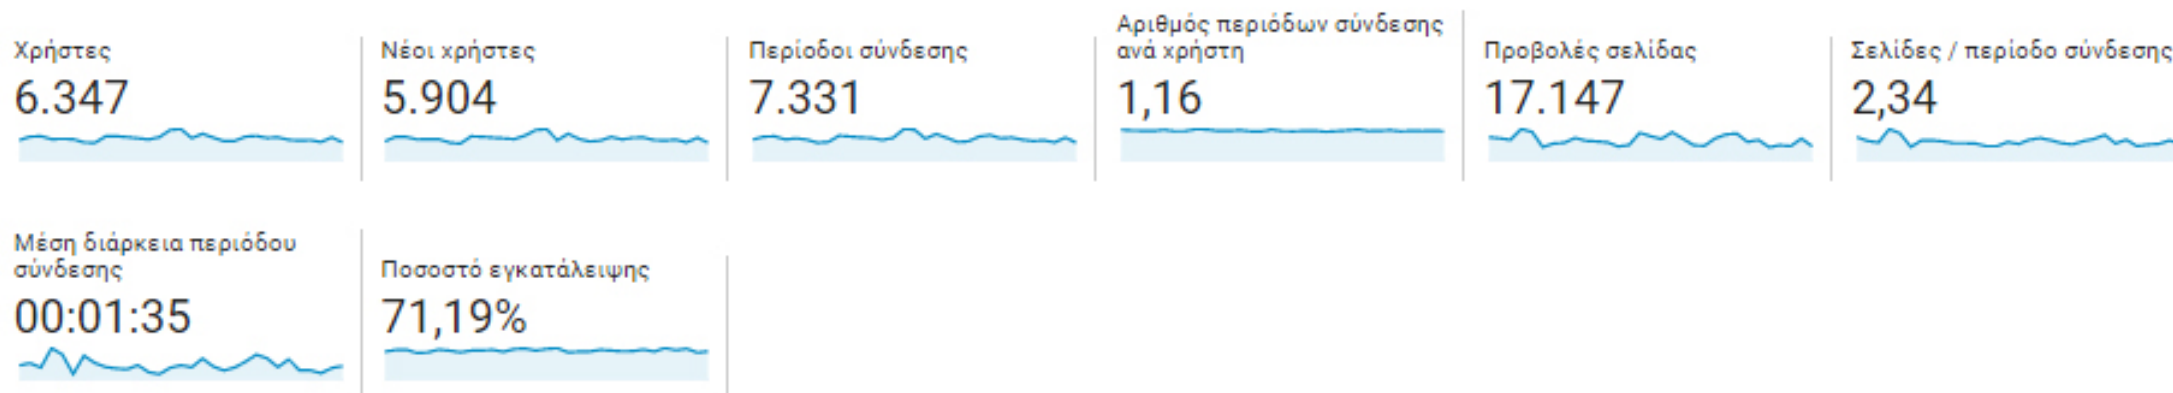

■ New Visitor ■ Returning Visitor

Δημογραφικά στοιχεία

Γλώσσα

Χώρα

Πόλη

Σύστημα

Πρόγραμμα περιήγησης

Λειτουργικό σύστημα

Πάροχος υπηρεσιών

Για κινητά

Λειτουργικό σύστημα

Πάροχος υπηρεσιών

Ανάλυση οθόνης

Πόλη

Πόλη	Χρήστες	% Χρήστες
1. Athens	2.040	31,58%
2. (not set)	1.289	19,96%
3. Thessaloniki	1.193	18,47%
4. Acharnes	138	2,14%
5. Heraklion	132	2,04%
6. Patras	124	1,92%
7. Kozani	92	1,42%
8. Drama	89	1,38%
9. Peristeri	88	1,36%
10. Alimos	85	1,32%

προβολή πλήρους αναφοράς