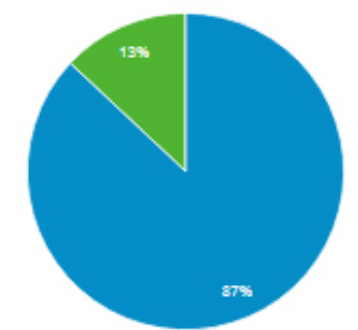

Όλοι οι χρήστες
100,00% Χρήστες

+ Προσθήκη τμήματος

1 Ιουλ 2019 - 31 Ιουλ 2019

Επισκόπηση

Χρήστες ▾ έναντι Επιλογή μέτρησης

Ανά ώρα Ημέρα Εβδομάδα Μήνας

Χρήστες
6.347

Νέοι χρήστες
5.904

Περίοδοι σύνδεσης
7.331

Αριθμός περιόδων σύνδεσης ανά χρήστη
1,16

Προβολές σελίδας
17.147

Σελίδες / περίοδο σύνδεσης
2,34

Μέση διάρκεια περιόδου σύνδεσης
00:01:35

Ποσοστό εγκατάλειψης
71,19%

■ New Visitor ■ Returning Visitor

Πάροχος υπηρεσιών

Για κινητά

Λειτουργικό σύστημα

Πάροχος υπηρεσιών

Ανάλυση οθόνης

Χώρα

Χώρα	Χρήστες	% Χρήστες
1. Greece	5.619	88,88%
2. Germany	183	2,89%
3. Cyprus	169	2,67%
4. United States	123	1,95%
5. United Kingdom	59	0,93%
6. Netherlands	18	0,28%
7. Italy	14	0,22%
8. France	13	0,21%
9. Switzerland	10	0,16%
10. Australia	9	0,14%