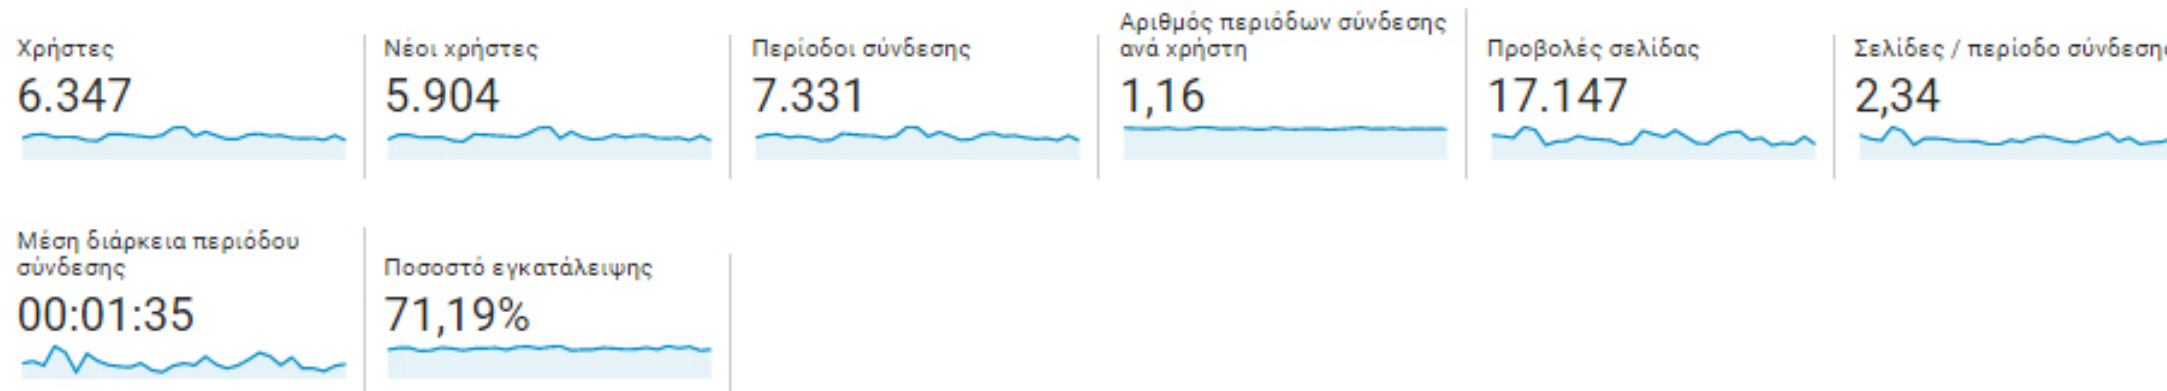

Όλοι οι χρήστες
100,00% Χρήστες

+ Προσθήκη τμήματος

1 Ιουλ 2019 - 31 Ιουλ 2019

Επισκόπηση

Χρήστες ▾ έναντι Επιλογή μέτρησης

Ανά ώρα Ημέρα Εβδομάδα Μήνας

Χρήστες
6.347

Νέοι χρήστες
5.904

Περίοδοι σύνδεσης
7.331

Αριθμός περιόδων σύνδεσης ανά χρήστη
1,16

Προβολές σελίδας
17.147

Σελίδες / περίοδο σύνδεσης
2,34

Μέση διάρκεια περιόδου σύνδεσης
00:01:35

Ποσοστό εγκατάλειψης
71,19%

■ New Visitor ■ Returning Visitor