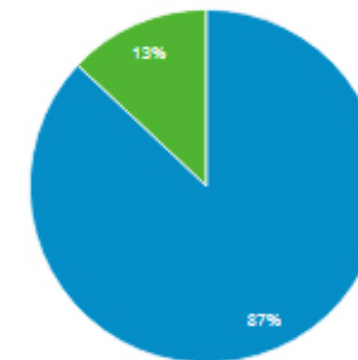

■ New Visitor ■ Returning Visitor