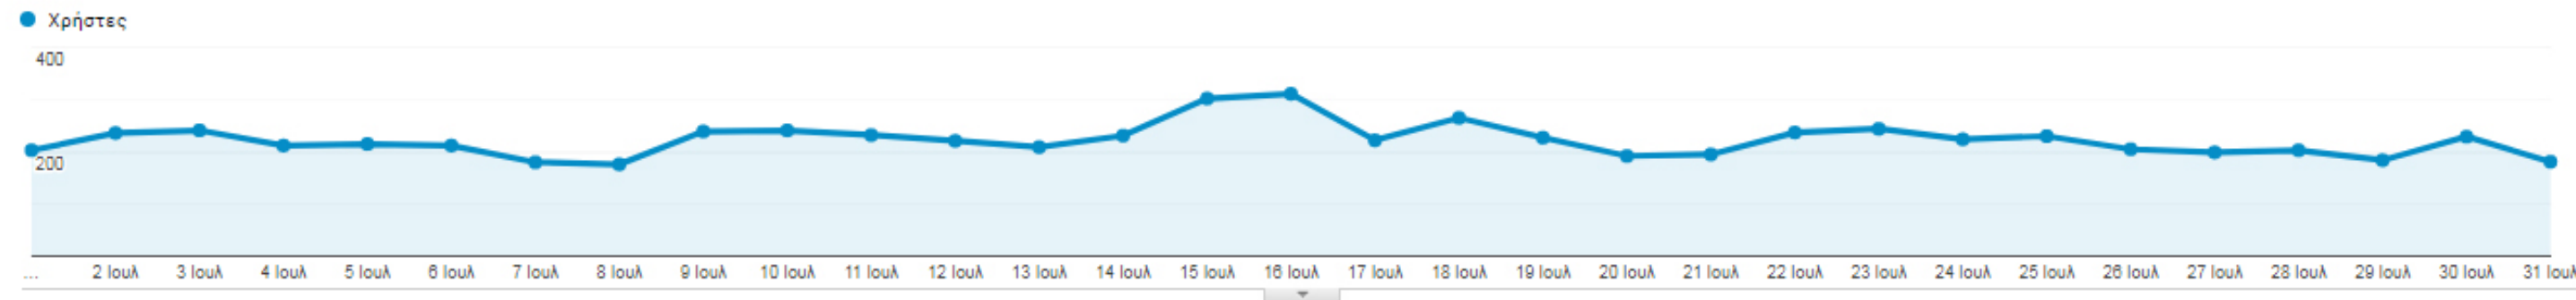

Όλοι οι χρήστες
100,00% Χρήστες

+ Προσθήκη τμήματος

1 Ιουλ 2019 - 31 Ιουλ 2019

Επισκόπηση

Χρήστες ▾ έναντι Επιλογή μέτρησης

Ανά ώρα Ημέρα Εβδομάδα Μήνας

Χρήστες
6.347

Νέοι χρήστες
5.904

Περίοδοι σύνδεσης
7.331

Αριθμός περιόδων σύνδεσης ανά χρήστη
1,16

Προβολές σελίδας
17.147

Σελίδες / περίοδο σύνδεσης
2,34

Μέση διάρκεια περιόδου σύνδεσης
00:01:35

Ποσοστό εγκατάλειψης
71,19%

■ New Visitor ■ Returning Visitor