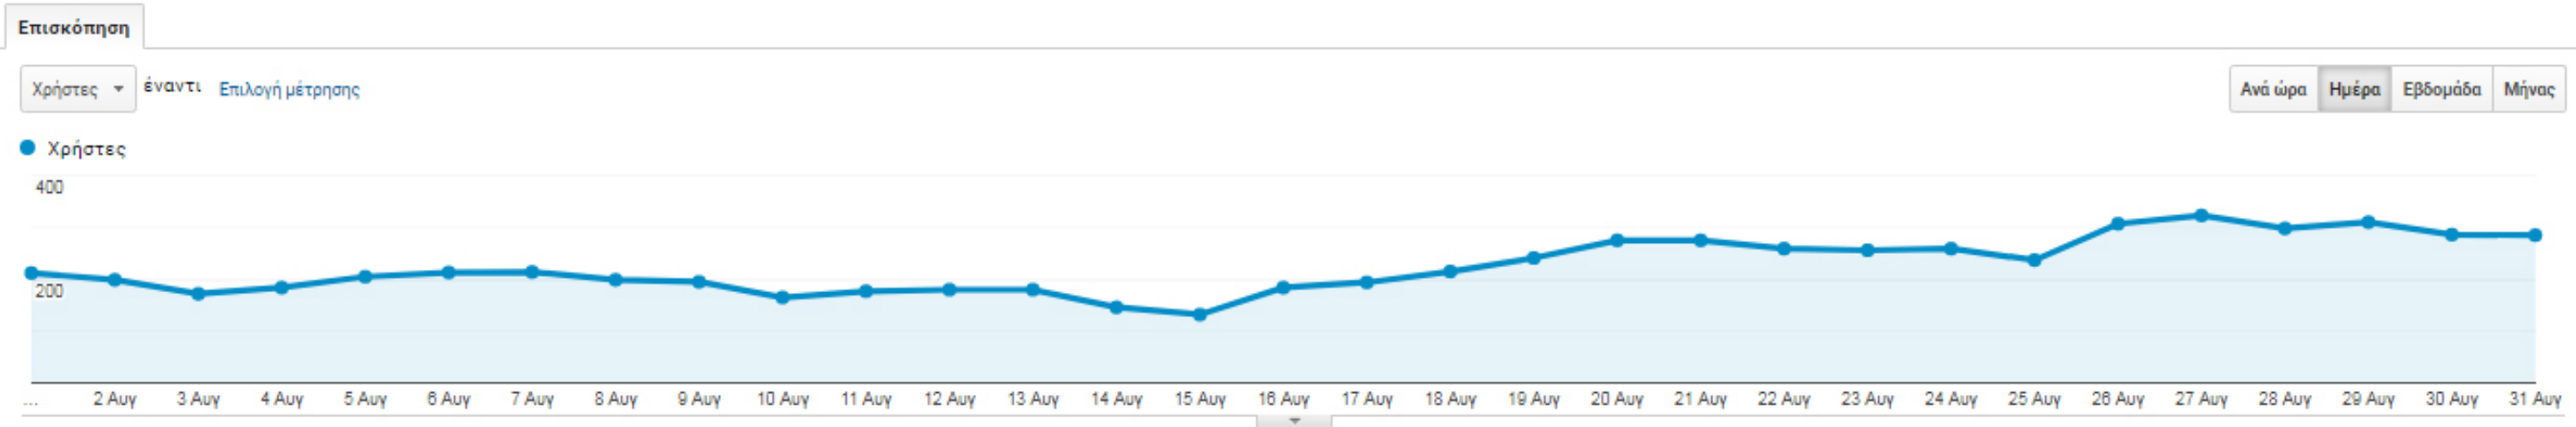

Όλοι οι χρήστες
 100,00% Χρήστες

+ Προσθήκη τμήματος

1 Αυγ 2019 - 31 Αυγ 2019

Χρήστες
6.433

Νέοι χρήστες
5.991

Περίοδοι σύνδεσης
7.456

Αριθμός περιόδων σύνδεσης ανά χρήστη
1,16

Προβολές σελίδας
17.389

Σελίδες / περίοδο σύνδεσης
2,33

Μέση διάρκεια περιόδου σύνδεσης
00:01:27

Ποσοστό εγκατάλειψης
72,65%

Χρήστες
6.433

Νέοι χρήστες
5.991

Περίοδοι σύνδεσης
7.456

Αριθμός περιόδων σύνδεσης
ανά χρήστη
1,16

Προβολές σελίδας
17.389