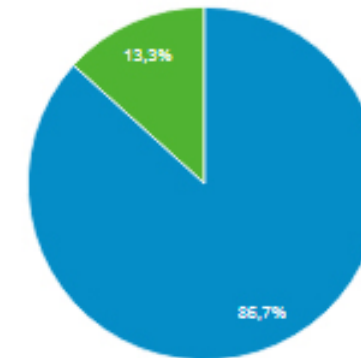

Όλοι οι χρήστες
 100,00% Χρήστες

+ Προσθήκη τμήματος

1 Αυγ 2019 - 31 Αυγ 2019

Χρήστες
6.433

Νέοι χρήστες
5.991

Περίοδοι σύνδεσης
7.456

Αριθμός περιόδων σύνδεσης ανά χρήστη
1,16

Προβολές σελίδας
17.389

Σελίδες / περίοδο σύνδεσης
2,33

Μέση διάρκεια περιόδου σύνδεσης
00:01:27

Ποσοστό εγκατάλειψης
72,65%

Χρήστες
6.433

Νέοι χρήστες
5.991

Περίοδοι σύνδεσης
7.456

Αριθμός περιόδων σύνδεσης
ανά χρήστη
1,16

Προβολές σελίδας
17.389

Σελίδες / περίοδο σύνδεσης
2,33

Μέση διάρκεια περιόδου
σύνδεσης
00:01:27

Ποσοστό εγκατάλειψης
72,65%

■ New Visitor ■ Returning Visitor

Δημογραφικά στοιχεία

Γλώσσα

Χώρα

Πόλη