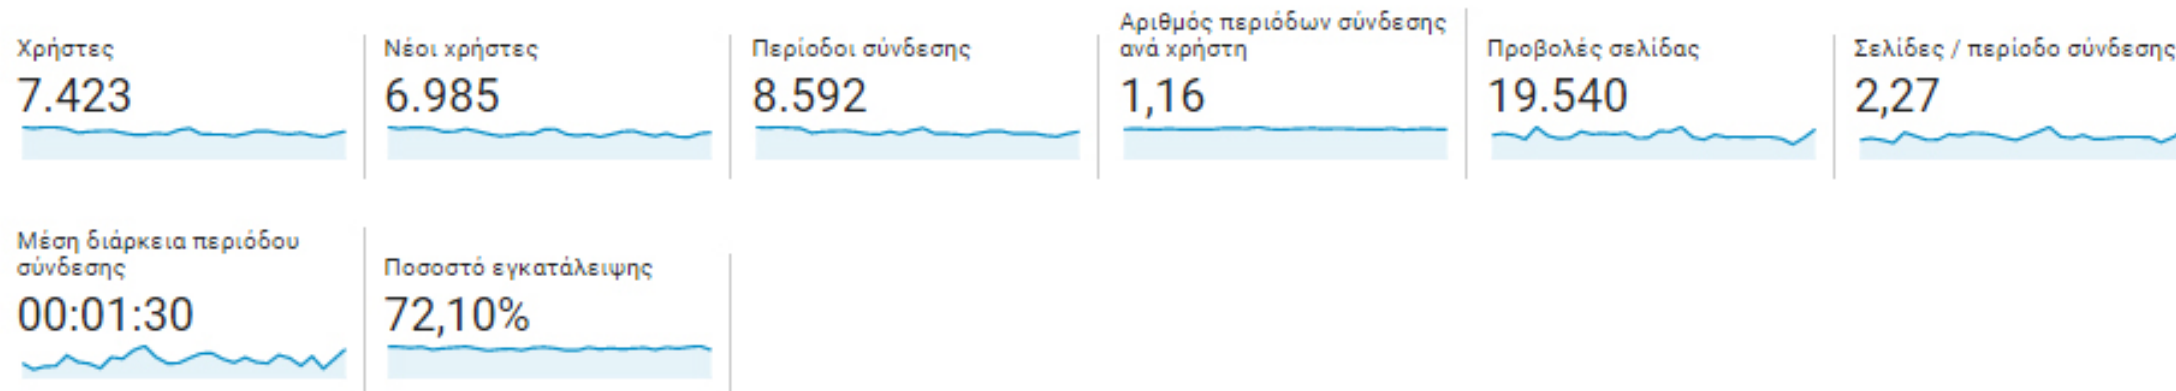

■ New Visitor ■ Returning Visitor

Δημογραφικά στοιχεία

Γλώσσα

Χώρα

Πόλη

Σύστημα

Πρόγραμμα περιήγησης

Λειτουργικό σύστημα

Πάροχος υπηρεσιών

Για κινητά

Λειτουργικό σύστημα

Πάροχος υπηρεσιών

Ανάλυση οθόνης

Πόλη

Πόλη	Χρήστες	% Χρήστες
1. Athens	2.394	31,46%
2. (not set)	1.798	23,63%
3. Thessaloniki	1.231	16,18%
4. Acharnes	171	2,25%
5. Peristeri	128	1,68%
6. Pireas	117	1,54%
7. Patras	100	1,31%
8. Heraklion	100	1,31%
9. Alimos	90	1,18%
10. Limassol	88	1,16%

προβολή πλήρους αναφοράς