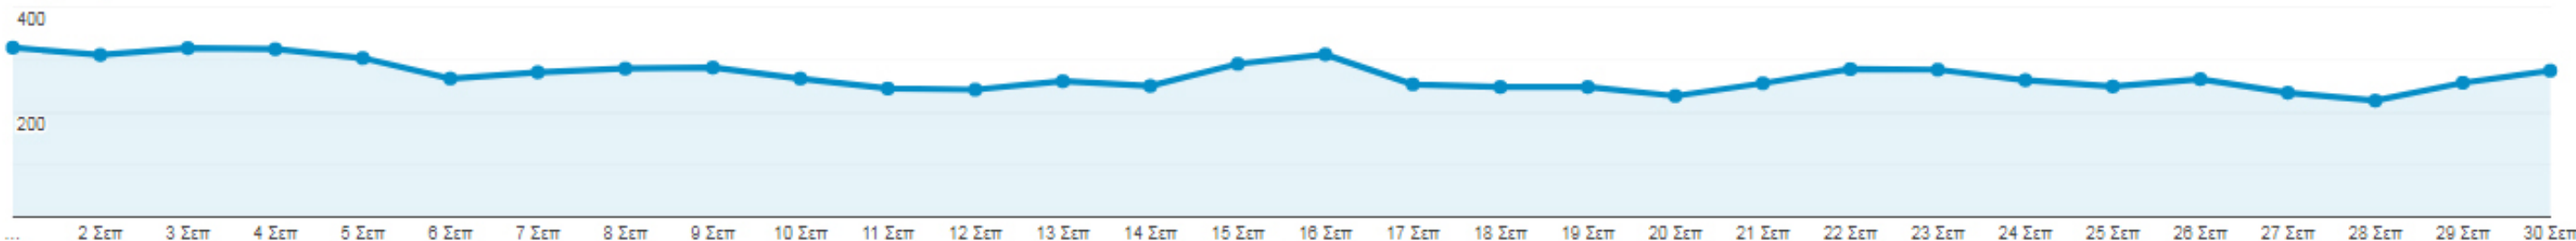

Όλοι οι χρήστες
100,00% Χρήστες

+ Προσθήκη τμήματος

1 Σεπ 2019 - 30 Σεπ 2019

Επισκόπηση

Χρήστες έναντι Επιλογή μέτρησης

Ανά ώρα Ημέρα Εβδομάδα Μήνας

Χρήστες

Χρήστες
7.423

Νέοι χρήστες
6.985

Περίοδοι σύνδεσης
8.592

Αριθμός περιόδων σύνδεσης
ανά χρήστη
1,16

Προβολές σελίδας
19.540

Σελίδες / περίοδο σύνδεσης
2,27

Μέση διάρκεια περιόδου
σύνδεσης
00:01:30

Ποσοστό εγκατάλειψης
72,10%