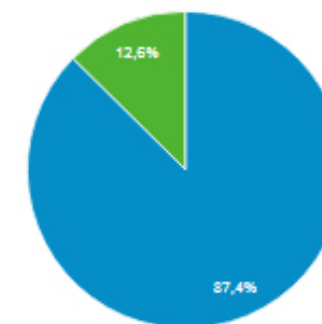

Χρήστες
7.423

Νέοι χρήστες
6.985

Περίοδοι σύνδεσης
8.592

Αριθμός περιόδων σύνδεσης
ανά χρήστη
1,16

Προβολές σελίδας
19.540

Σελίδες / περίοδο σύνδεσης
2,27

Μέση διάρκεια περιόδου
σύνδεσης
00:01:30

Ποσοστό εγκατάλειψης
72,10%

New Visitor Returning Visitor