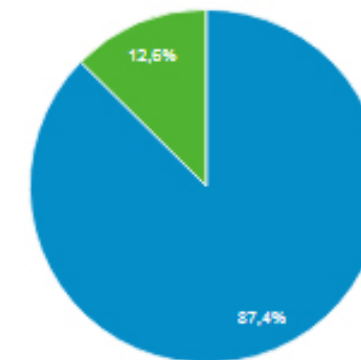

■ New Visitor ■ Returning Visitor