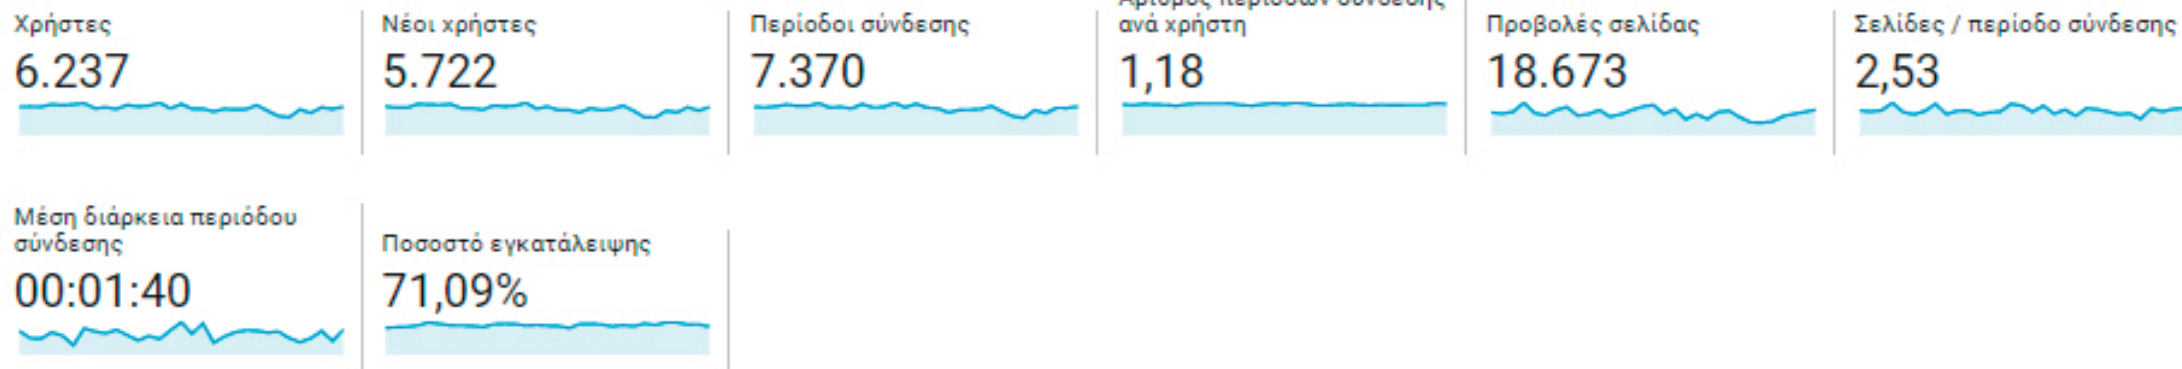

■ New Visitor ■ Returning Visitor

Δημογραφικά στοιχεία

Γλώσσα

Χώρα

Πόλη

Σύστημα

Πρόγραμμα περιήγησης

Λειτουργικό σύστημα

Πάροχος υπηρεσιών

Για κινητά

Λειτουργικό σύστημα

Πάροχος υπηρεσιών

Ανάλυση οθόνης

Πόλη

Πόλη	Χρήστες	% Χρήστες
1. Athens	1.999	31,59%
2. (not set)	1.403	22,17%
3. Thessaloniki	1.103	17,43%
4. Acharnes	177	2,80%
5. Pireas	117	1,85%
6. Peristeri	116	1,83%
7. Heraklion	99	1,56%
8. Limassol	82	1,30%
9. Alimos	71	1,12%
10. Kallithea	64	1,01%

προβολή πλήρους αναφοράς