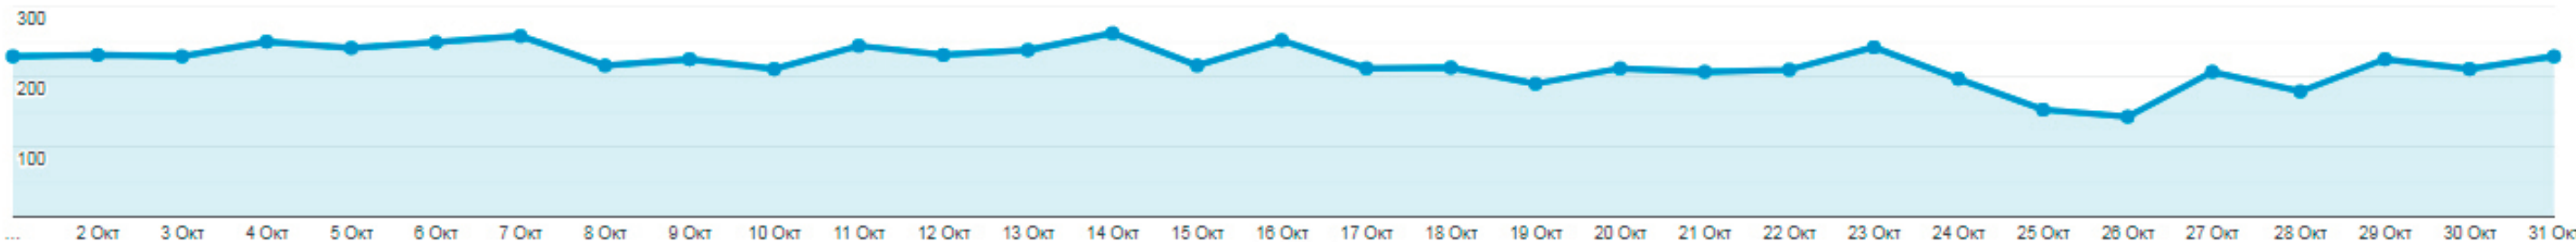

1 Οκτ 2019 - 31 Οκτ 2019

Όλοι οι χρήστες
100,00% Χρήστες

+ Προσθήκη τμήματος

Επισκόπηση

Χρήστες ▾ έναντι Επιλογή μέτρησης

Ανά ώρα Ημέρα Εβδομάδα Μήνας

Χρήστες

Χρήστες

6.237

Νέοι χρήστες

5.722

Περίοδοι σύνδεσης

7.370

Αριθμός περιόδων σύνδεσης
ανά χρήστη

1,18

Προβολές σελίδας

18.673

Σελίδες / περίοδο σύνδεσης

2,53

Μέση διάρκεια περιόδου
σύνδεσης

00:01:40

Ποσοστό εγκατάλειψης

71,09%

New Visitor Returning Visitor