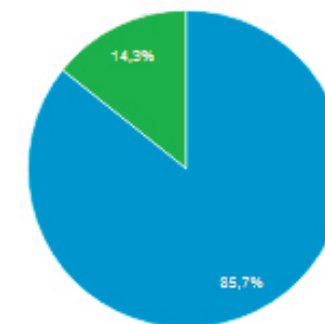

6.237

Νέοι χρήστες

5.722

Περίοδοι σύνδεσης

7.370

Αριθμός περιόδων σύνδεσης
ανά χρήστη

1,18

Προβολές σελίδας

18.673

Σελίδες / περίοδο σύνδεσης

2,53

Μέση διάρκεια περιόδου
σύνδεσης

00:01:40

Ποσοστό εγκατάλειψης

71,09%

New Visitor Returning Visitor

Πάροχος υπηρεσιών

Για κινητά

Λειτουργικό σύστημα

Πάροχος υπηρεσιών

Ανάλυση οθόνης

Χώρα

Χώρα	Χρήστες	% Χρήστες
1. Greece	5.456	88,41%
2. Cyprus	195	3,16%
3. Germany	178	2,88%
4. United States	95	1,54%
5. United Kingdom	48	0,78%
6. Switzerland	22	0,36%
7. Austria	17	0,28%
8. France	13	0,21%
9. Italy	13	0,21%
10. Netherlands	13	0,21%