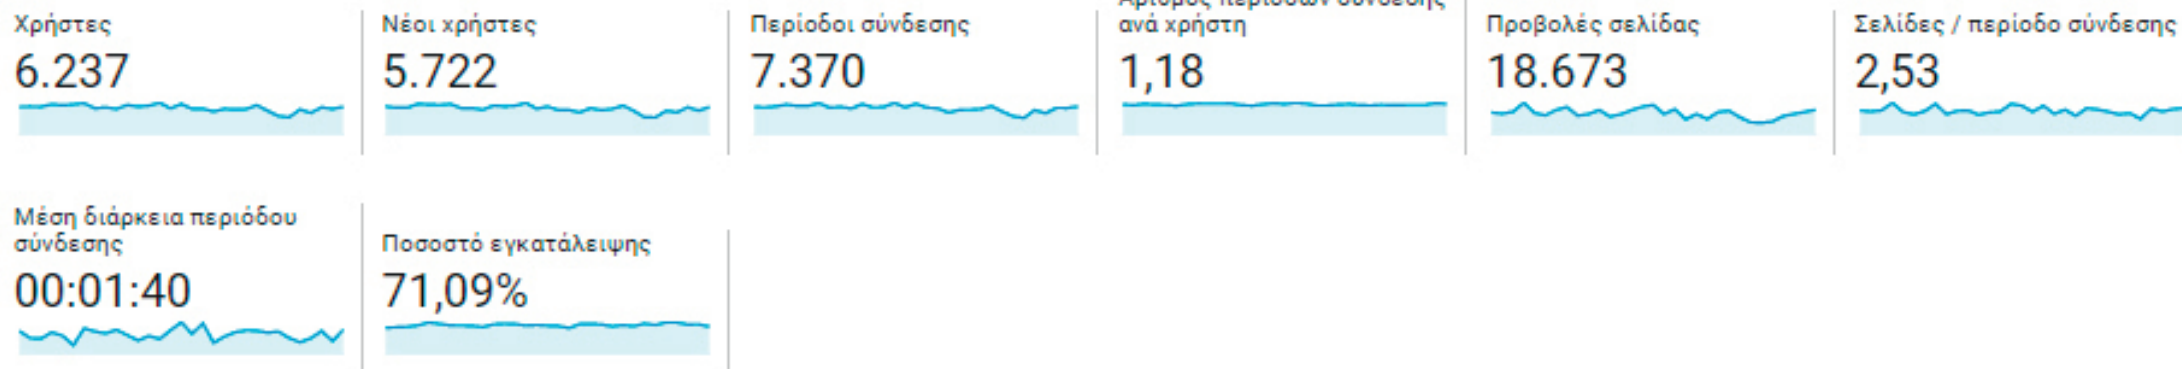

6.237

Νέοι χρήστες

5.722

Περίοδοι σύνδεσης

7.370

Αριθμός περιόδων σύνδεσης
ανά χρήστη

1,18

Προβολές σελίδας

18.673

Σελίδες / περίοδο σύνδεσης

2,53

Μέση διάρκεια περιόδου
σύνδεσης

00:01:40

Ποσοστό εγκατάλειψης

71,09%

New Visitor Returning Visitor