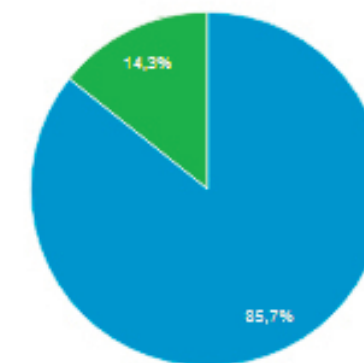

■ New Visitor ■ Returning Visitor