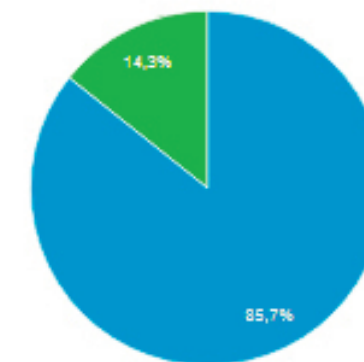

■ New Visitor ■ Returning Visitor