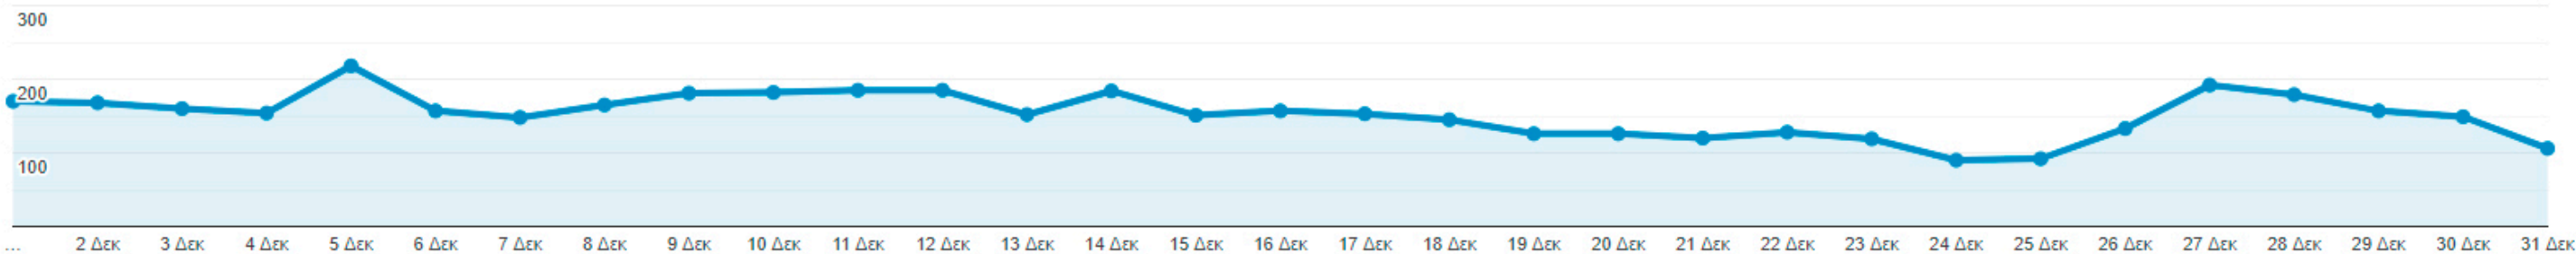

Όλοι οι χρήστες
100,00% Χρήστες

+ Προσθήκη τμήματος

1 Δεκ 2019 - 31 Δεκ 2019

Επισκόπηση

Χρήστες ▾ **έναντι** Επιλογή μέτρησης

Ανά ώρα **Ημέρα** Εβδομάδα Μήνας

● Χρήστες

Χρήστες

4.319

Νέοι χρήστες

4.044

Περίοδοι σύνδεσης

5.081

Αριθμός περιόδων σύνδεσης ανά χρήστη

1,18

Προβολές σελίδας

11.540

Σελίδες / περίοδο σύνδεσης

2,27

Μέση διάρκεια περιόδου σύνδεσης

00:01:27

Ποσοστό εγκατάλειψης

72,39%

■ New Visitor ■ Returning Visitor