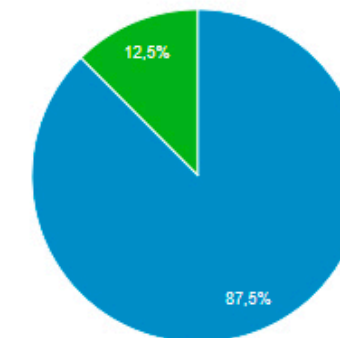

4.319

Νέοι χρήστες

4.044

Περίοδοι σύνδεσης

5.081

Αριθμός περιόδων σύνδεσης ανά χρήστη

1,18

Προβολές σελίδας

11.540

Σελίδες / περίοδο σύνδεσης

2,27

Μέση διάρκεια περιόδου σύνδεσης

00:01:27

Ποσοστό εγκατάλειψης

72,39%

■ New Visitor ■ Returning Visitor

Χρήστες
4.319

Νέοι χρήστες
4.044

Περίοδοι σύνδεσης
5.081

Αριθμός περιόδων σύνδεσης
ανά χρήστη
1,18

Προβολές σελίδας
11.540

Σελίδες / περίοδο σύνδεσης
2,27

Μέση διάρκεια περιόδου
σύνδεσης
00:01:27

Ποσοστό εγκατάλειψης
72,39%