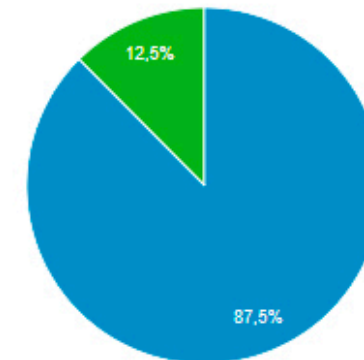

Χρήστες
4.319

Νέοι χρήστες
4.044

Περίοδοι σύνδεσης
5.081

Αριθμός περιόδων σύνδεσης
ανά χρήστη
1,18

Προβολές σελίδας
11.540

Σελίδες / περίοδο σύνδεσης
2,27

Μέση διάρκεια περιόδου
σύνδεσης
00:01:27

Ποσοστό εγκατάλειψης
72,39%

■ New Visitor ■ Returning Visitor

Δημογραφικά στοιχεία

Γλώσσα

Χώρα

Πόλη

Σύστημα

Πρόγραμμα περιήγησης

Λειτουργικό σύστημα

Πάροχος υπηρεσιών

Για κινητά

Λειτουργικό σύστημα

Πάροχος υπηρεσιών

Ανάλυση οθόνης

Χώρα

Χώρα	Χρήστες	% Χρήστες
1. Greece	3.830	88,64%
2. Cyprus	116	2,68%
3. Germany	108	2,50%
4. United States	89	2,06%
5. United Kingdom	41	0,95%
6. Switzerland	13	0,30%
7. Netherlands	10	0,23%
8. Sweden	8	0,19%
9. France	7	0,16%
10. Australia	6	0,14%