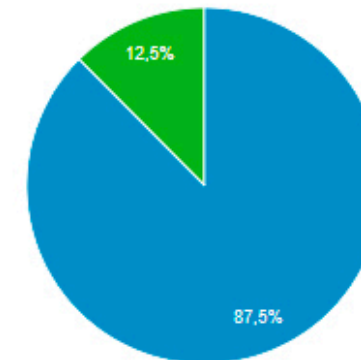

Χρήστες

4.319

Νέοι χρήστες

4.044

Περίοδοι σύνδεσης

5.081

Αριθμός περιόδων σύνδεσης
ανά χρήστη

1,18

Προβολές σελίδας

11.540

Σελίδες / περίοδο σύνδεσης

2,27

Μέση διάρκεια περιόδου
σύνδεσης

00:01:27

Ποσοστό εγκατάλειψης

72,39%

■ New Visitor ■ Returning Visitor

Δημογραφικά στοιχεία

Γλώσσα

Χώρα

Πόλη

Σύστημα

Πρόγραμμα περιήγησης

Λειτουργικό σύστημα

Πάροχος υπηρεσιών

Για κινητά

Λειτουργικό σύστημα

Πάροχος υπηρεσιών

Ανάλυση οθόνης

Πόλη

Πόλη	Χρήστες	% Χρήστες
1. Athens	1.414	32,12%
2. Thessaloniki	886	20,13%
3. (not set)	824	18,72%
4. Acharnes	113	2,57%
5. Heraklion	77	1,75%
6. Peristeri	66	1,50%
7. Pireas	54	1,23%
8. Larissa	53	1,20%
9. Patras	46	1,04%
10. Kallithea	46	1,04%