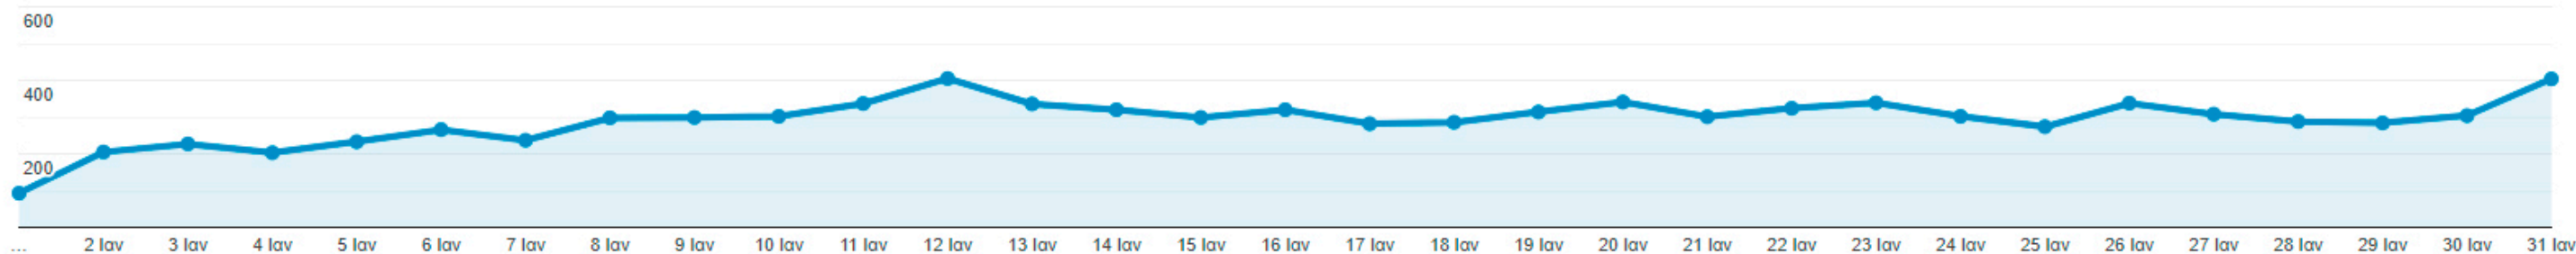

Όλοι οι χρήστες  
100,00% Χρήστες

+ Προσθήκη τμήματος

1 Ιαν 2020 - 31 Ιαν 2020

## Επισκόπηση

Χρήστες ▾ έναντι Επιλογή μέτρησης

Ανά ώρα Ημέρα Εβδομάδα Μήνας

● Χρήστες

Χρήστες

8.079

Νέοι χρήστες

7.716

Περίοδοι σύνδεσης

9.665

Αριθμός περιόδων σύνδεσης  
ανά χρήστη

1,20

Προβολές σελίδας

25.526

Σελίδες / περίοδο σύνδεσης

2,64

7.716

Περίοδοι σύνδεσης

9.665

Αριθμός περιόδων σύνδεσης  
ανά χρήστη

1,20

Προβολές σελίδας

25.526

Σελίδες / περίοδο σύνδεσης