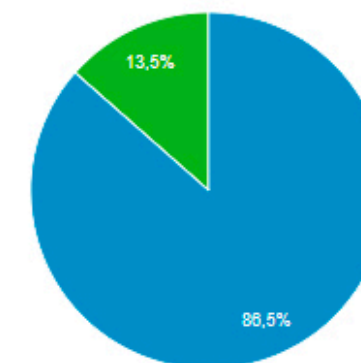

8.079

Νέοι χρήστες

7.716

Περίοδοι σύνδεσης

9.665

Αριθμός περιόδων σύνδεσης  
ανά χρήστη

1,20

Προβολές σελίδας

25.526

Σελίδες / περίοδο σύνδεσης

2,64

Μέση διάρκεια περιόδου  
σύνδεσης

00:01:33

Ποσοστό εγκατάλειψης

67,54%

new visitor returning visitor

#### Δημογραφικά στοιχεία

Γλώσσα

Χώρα

Πόλη