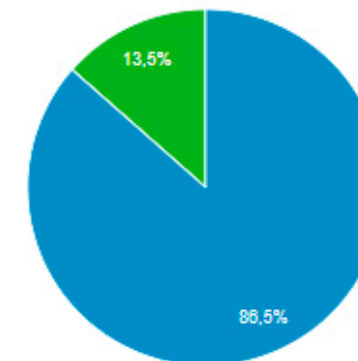

Περίοδοι σύνδεσης

9.665

Αριθμός περιόδων σύνδεσης  
ανά χρήστη

1,20

Προβολές σελίδας

25.526

Σελίδες / περίοδο σύνδεσης

2,64

7.716

Περίοδοι σύνδεσης

9.665

Αριθμός περιόδων σύνδεσης  
ανά χρήστη

1,20

Προβολές σελίδας

25.526

Σελίδες / περίοδο σύνδεσης

2,64

Μέση διάρκεια περιόδου  
σύνδεσης

00:01:33

Ποσοστό εγκατάλειψης

67,54%

new visitor returning visitor