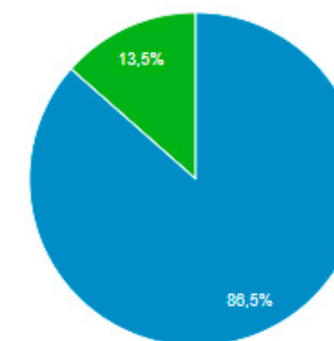

## Επισκόπηση

Χρήστες ▾ έναντι Επιλογή μέτρησης

Ανά ώρα Ημέρα Εβδομάδα Μήνας

● Χρήστες

Χρήστες

8.079

Νέοι χρήστες

7.716

Περίοδοι σύνδεσης

9.665

Αριθμός περιόδων σύνδεσης  
ανά χρήστη

1,20

Προβολές σελίδας

25.526

Σελίδες / περίοδο σύνδεσης

2,64

Μέση διάρκεια περιόδου  
σύνδεσης

00:01:33

Ποσοστό εγκατάλειψης

67,54%

■ New Visitor ■ Returning Visitor

Χρήστες

8.079

Νέοι χρήστες

7.716

Περίοδοι σύνδεσης

9.665

Αριθμός περιόδων σύνδεσης  
ανά χρήστη

1,20

Προβολές σελίδας

25.526

Σελίδες / περίοδο σύνδεσης