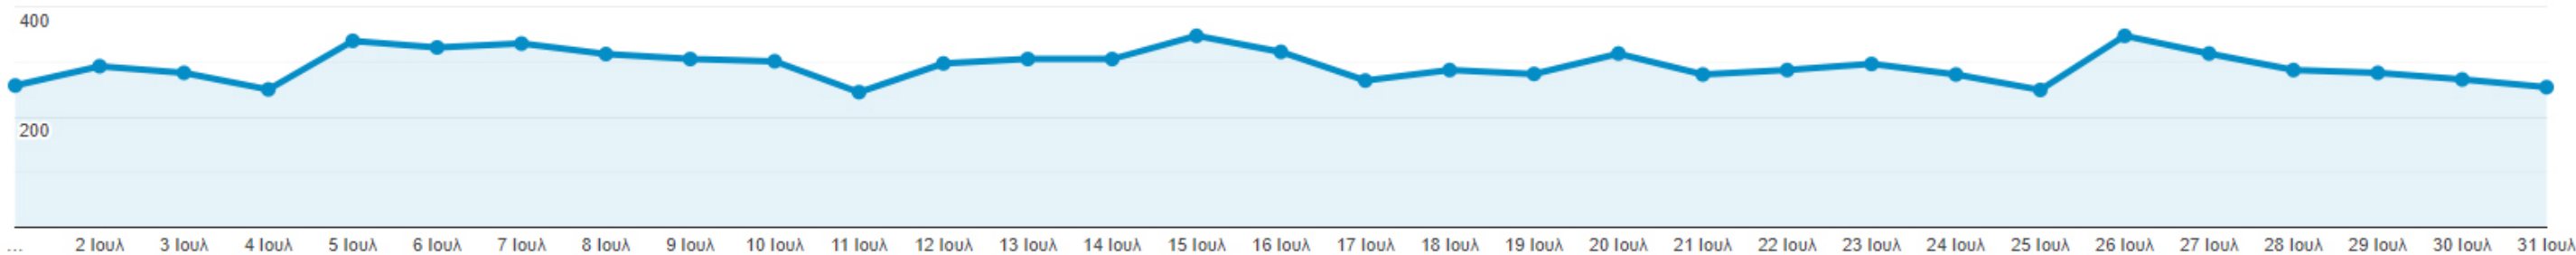

 Όλοι οι χρήστες
100,00% Χρήστες

 + Προσθήκη τμήματος

1 Ιουλ 2020 - 31 Ιουλ 2020 ▾

Επισκόπηση

Χρήστες ▾ έναντι Επιλογή μέτρησης

Ανά ώρα **Ημέρα** Εβδομάδα Μήνας

● Χρήστες

Χρήστες

8.400

Νέοι χρήστες

7.874

Περίοδοι σύνδεσης

9.598

Αριθμός περιόδων σύνδεσης
ανά χρήστη

1,14

Προβολές σελίδας

19.378

Σελίδες / περίοδο σύνδεσης

2,02

Μέση διάρκεια περιόδου
σύνδεσης

00:01:07

Ποσοστό εγκατάλειψης

75,20%

■ New Visitor ■ Returning Visitor