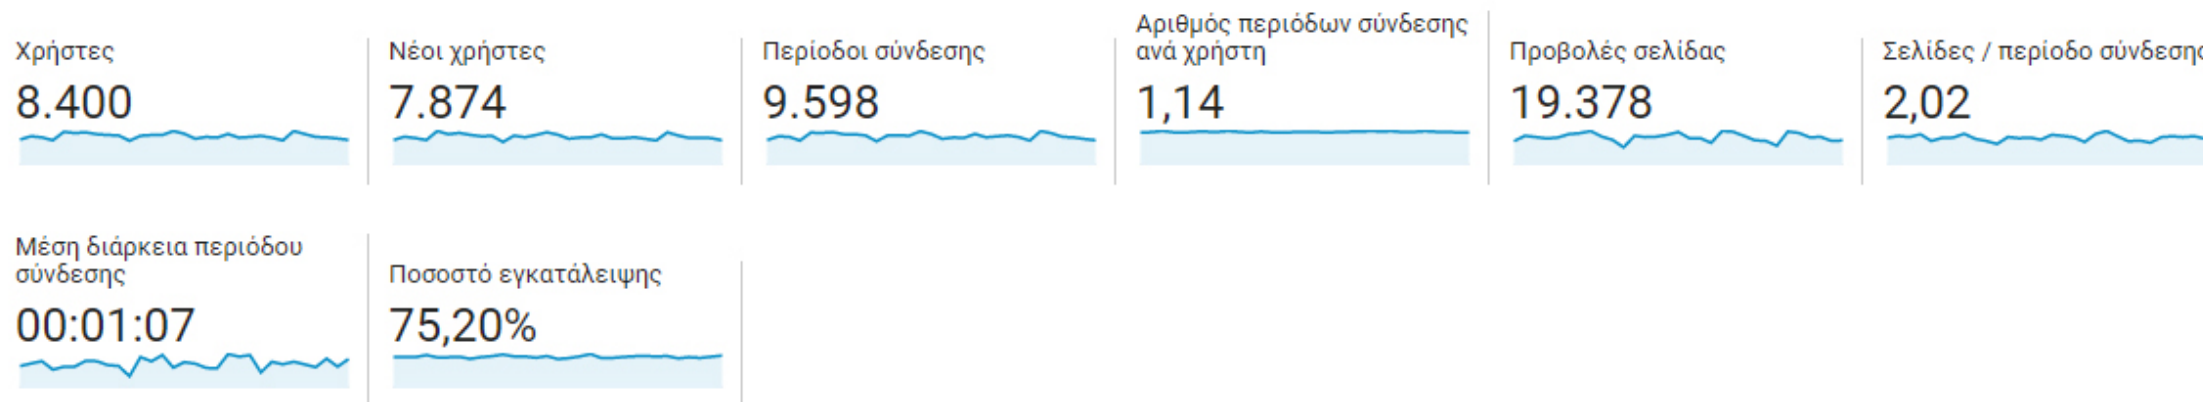

8.400

Νέοι χρήστες

7.874

Περίοδοι σύνδεσης

9.598

Αριθμός περιόδων σύνδεσης
ανά χρήστη

1,14

Προβολές σελίδας

19.378

Σελίδες / περίοδο σύνδεσης

2,02

Μέση διάρκεια περιόδου
σύνδεσης

00:01:07

Ποσοστό εγκατάλειψης

75,20%

■ New Visitor ■ Returning Visitor