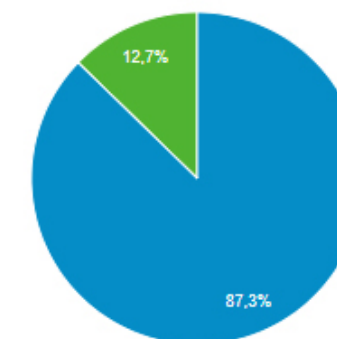

8.400

Νέοι χρήστες

7.874

Περίοδοι σύνδεσης

9.598

Αριθμός περιόδων σύνδεσης
ανά χρήστη

1,14

Προβολές σελίδας

19.378

Σελίδες / περίοδο σύνδεσης

2,02

Μέση διάρκεια περιόδου
σύνδεσης

00:01:07

Ποσοστό εγκατάλειψης

75,20%

■ New Visitor ■ Returning Visitor

Πάροχος υπηρεσιών

Για κινητά

Λειτουργικό σύστημα

Πάροχος υπηρεσιών

Ανάλυση οθόνης

Χώρα

Χώρα	Χρήστες	% Χρήστες
1. Greece	7.503	89,44%
2. Cyprus	233	2,78%
3. Germany	228	2,72%
4. United States	98	1,17%
5. United Kingdom	76	0,91%
6. Netherlands	23	0,27%
7. Sweden	23	0,27%
8. France	19	0,23%
9. Italy	15	0,18%
10. Switzerland	14	0,17%