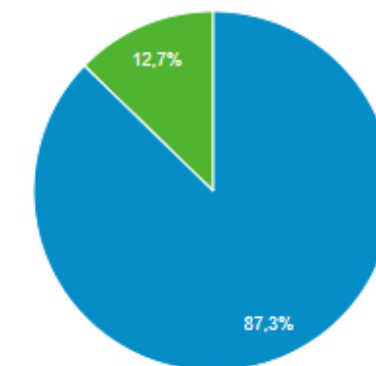

Δημογραφικά στοιχεία

Γλώσσα

Χώρα

Πόλη

Σύστημα

Πρόγραμμα περιήγησης

Λειτουργικό σύστημα

Πάροχος υπηρεσιών

Για κινητά

Λειτουργικό σύστημα

Πάροχος υπηρεσιών

Ανάλυση οθόνης

Πόλη

Πόλη	Χρήστες	% Χρήστες
1. Athens	2.789	32,58%
2. Thessaloniki	1.505	17,58%
3. (not set)	1.049	12,25%
4. Acharnes	220	2,57%
5. Peristeri	218	2,55%
6. Pireas	164	1,92%
7. Patras	155	1,81%
8. Kozani	103	1,20%
9. Limassol	101	1,18%
10. Alimos	97	1,13%