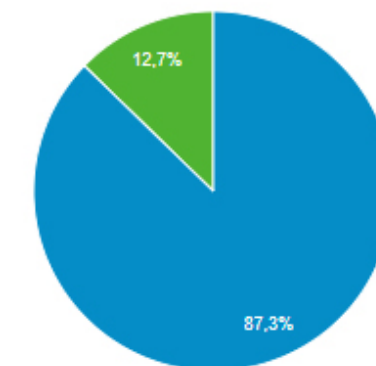

■ New Visitor ■ Returning Visitor

Δημογραφικά στοιχεία

Γλώσσα

Χώρα

Πόλη

Σύστημα

Πρόγραμμα περιήγησης

Λειτουργικό σύστημα

Πάροχος υπηρεσιών

Για κινητά

Λειτουργικό σύστημα

Πάροχος υπηρεσιών

Ανάλυση οθόνης

Χώρα

Χώρα	Χρήστες	% Χρήστες
1. Greece	7.503	89,44%
2. Cyprus	233	2,78%
3. Germany	228	2,72%
4. United States	98	1,17%
5. United Kingdom	76	0,91%
6. Netherlands	23	0,27%
7. Sweden	23	0,27%
8. France	19	0,23%
9. Italy	15	0,18%
10. Switzerland	14	0,17%