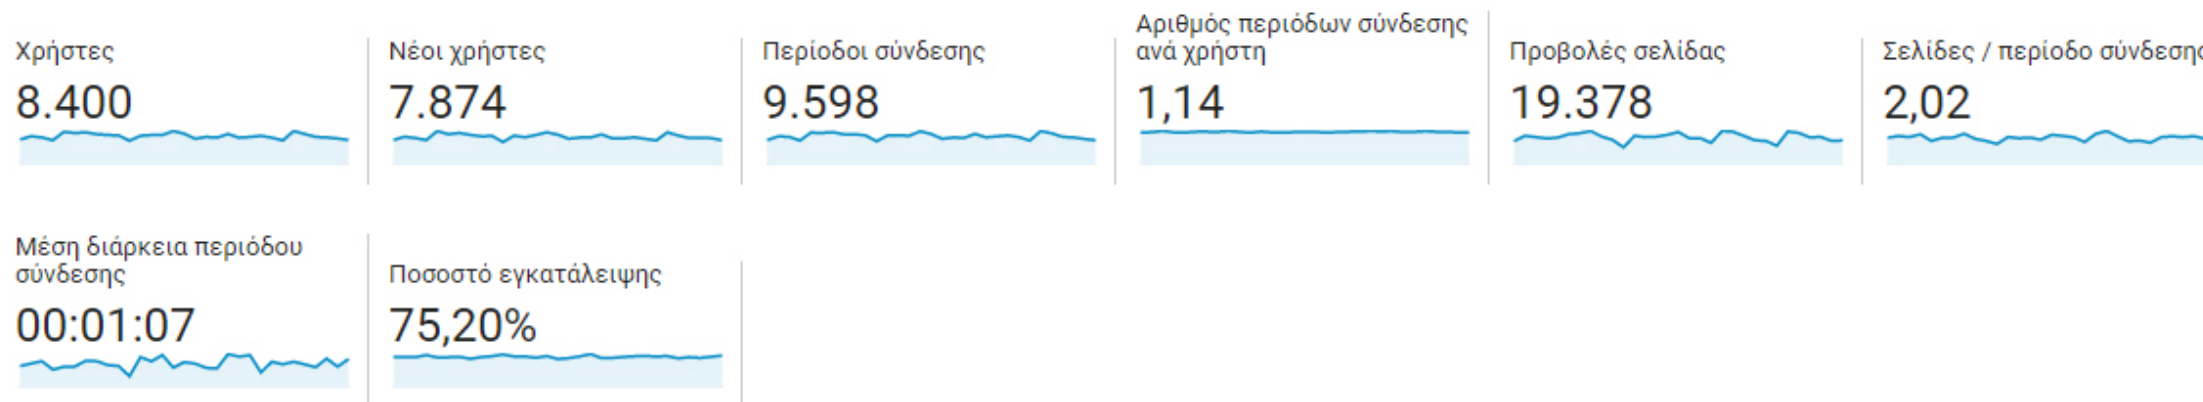

Πάροχος υπηρεσιών

Για κινητά

Λειτουργικό σύστημα

Πάροχος υπηρεσιών

Ανάλυση οθόνης

Χώρα

Χώρα	Χρήστες	% Χρήστες
1. Greece	7.503	89,44%
2. Cyprus	233	2,78%
3. Germany	228	2,72%
4. United States	98	1,17%
5. United Kingdom	76	0,91%
6. Netherlands	23	0,27%
7. Sweden	23	0,27%
8. France	19	0,23%
9. Italy	15	0,18%
10. Switzerland	14	0,17%