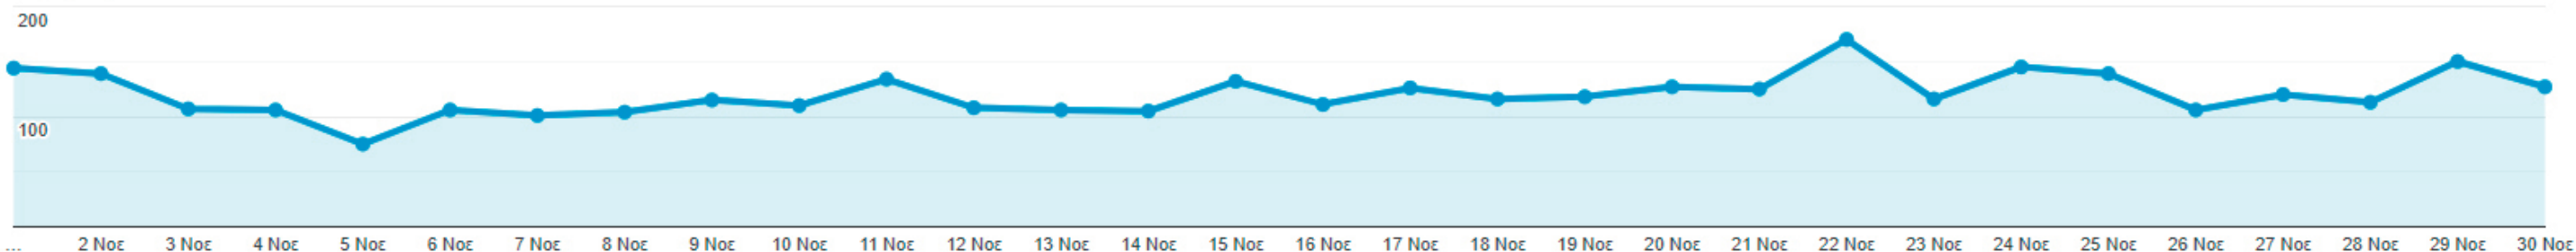

Όλοι οι χρήστες  
100,00% Χρήστες

+ Προσθήκη τμήματος

1 Νοε 2020 - 30 Νοε 2020

Επισκόπηση

Χρήστες ▾ έναντι Επιλογή μέτρησης

Ανά ώρα Ημέρα Εβδομάδα Μήνας

● Χρήστες

Χρήστες

3.357

Νέοι χρήστες

3.199

Περίοδοι σύνδεσης

3.821

Αριθμός περιόδων σύνδεσης  
ανά χρήστη

1,14

Προβολές σελίδας

Χρήστες  
3.357

Νέοι χρήστες  
3.199

Περίοδοι σύνδεσης  
3.821

Αριθμός περιόδων σύνδεσης  
ανά χρήστη  
1,14

Προβολές σελίδας  
8.425

Σελίδες / περίοδο σύνδεσης  
2,20

Μέση διάρκεια περιόδου  
σύνδεσης  
00:01:27

Περίοδοι σύνδεσης

3.821

Αριθμός περιόδων σύνδεσης  
ανά χρήστη

1,14

Προβολές σελίδας

8.425

Σελίδες / περίοδο σύνδεσης

2,20