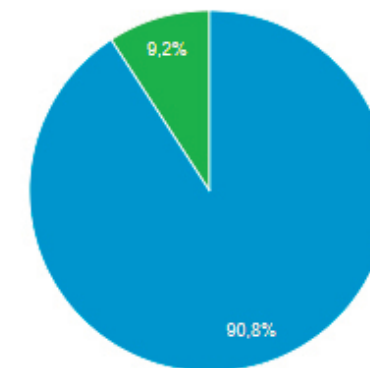

3.357

Νέοι χρήστες

3.199

Περίοδοι σύνδεσης

3.821

Αριθμός περιόδων σύνδεσης  
ανά χρήστη

1,14

Προβολές σελίδας

Χρήστες  
3.357

Νέοι χρήστες  
3.199

Περίοδοι σύνδεσης  
3.821

Αριθμός περιόδων σύνδεσης  
ανά χρήστη  
1,14

Προβολές σελίδας  
8.425

Σελίδες / περίοδο σύνδεσης  
2,20

Μέση διάρκεια περιόδου  
σύνδεσης  
00:01:27

Ποσοστό εγκατάλειψης  
74,67%

■ New Visitor ■ Returning Visitor

Δημογραφικά στοιχεία

Γλώσσα

Χώρα

Πόλη

Σύστημα

Πρόγραμμα περιήγησης