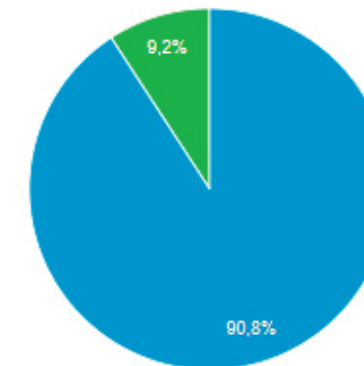

10. 🇦🇺 Australia

Χρήστες % Χρήστες

2.925 87,13%

97 2,89%

83 2,47%

73 2,17%

23 0,69%

14 0,42%

10 0,30%

8 0,24%

8 0,24%

7 0,21%

Χρήστες

3.357

Νέοι χρήστες

3.199

Περίοδοι σύνδεσης

3.821

Αριθμός περιόδων σύνδεσης  
ανά χρήστη

1,14

Προβολές σελίδας

8.425

Σελίδες / περίοδο σύνδεσης

2,20

Μέση διάρκεια περιόδου  
σύνδεσης

00:01:27

Ποσοστό εγκατάλειψης

74,67%

New Visitor Returning Visitor

Δημογραφικά στοιχεία

Γλώσσα

Χώρα