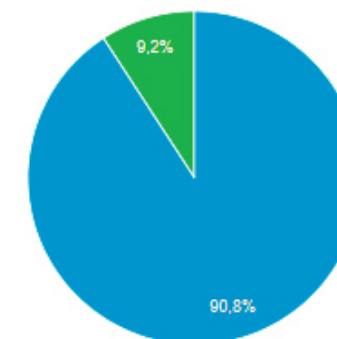

3.357

Νέοι χρήστες

3.199

Περίοδοι σύνδεσης

3.821

Αριθμός περιόδων σύνδεσης  
ανά χρήστη

1,14

Προβολές σελίδας

8.425

Σελίδες / περίοδο σύνδεσης

2,20

Μέση διάρκεια περιόδου  
σύνδεσης

00:01:27

Ποσοστό εγκατάλειψης

74,67%

■ New Visitor ■ Returning Visitor

Χρήστες  
3.357

Νέοι χρήστες  
3.199

Περίοδοι σύνδεσης  
3.821

Αριθμός περιόδων σύνδεσης  
ανά χρήστη  
1,14

Προβολές σελίδας  
8.425

Σελίδες / περίοδο σύνδεσης  
2,20

Μέση διάρκεια περιόδου  
σύνδεσης  
00:01:27