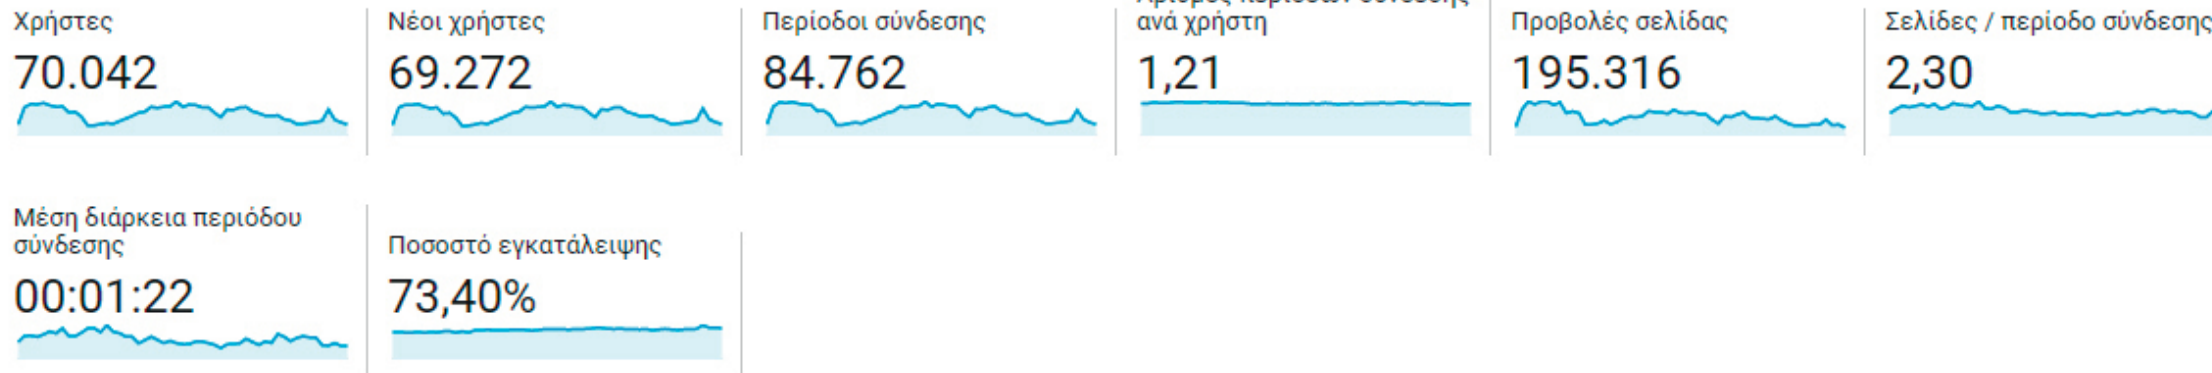

Πηγή: GOOGLE ANALYTICS

Χρήστες
70.042

Νέοι χρήστες
69.272

Περίοδοι σύνδεσης
84.762

Αριθμός περιόδων σύνδεσης
ανά χρήστη
1,21

Προβολές σελίδας
195.316

Σελίδες / περίοδο σύνδεσης
2,30

Μέση διάρκεια περιόδου
σύνδεσης
00:01:22

Λειτουργικό σύστημα

Πάροχος υπηρεσιών

Για κινητά

Λειτουργικό σύστημα

Πάροχος υπηρεσιών

Ανάλυση οθόνης

Χώρα

Χώρα	Χρήστες	% Χρήστες
1. 🇬🇷 Greece	61.836	88,43%
2. 🇨🇵 Cyprus	2.082	2,98%
3. 🇩🇪 Germany	1.884	2,69%
4. 🇺🇸 United States	1.184	1,69%
5. 🇬🇧 United Kingdom	678	0,97%
6. 🇨🇭 Switzerland	172	0,25%
7. 🇳🇱 Netherlands	172	0,25%
8. 🇮🇹 Italy	142	0,20%
9. 🇸🇪 Sweden	129	0,18%
10. 🇫🇷 France	124	0,18%

Πηγή: GOOGLE ANALYTICS

■ New Visitor ■ Returning Visitor

Δημογραφικά στοιχεία

Γλώσσα	
Χώρα	
Πόλη	▶

Σύστημα

Πρόγραμμα περιήγησης	
Λειτουργικό σύστημα	
Πάροχος υπηρεσιών	

Για κινητά

Λειτουργικό σύστημα	
Πάροχος υπηρεσιών	
Ανάλυση οθόνης	