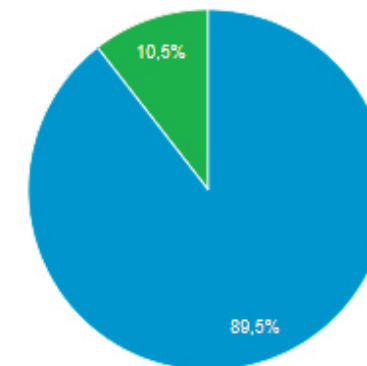

Λειτουργικό σύστημα

Πάροχος υπηρεσιών

Για κινητά

Λειτουργικό σύστημα

Πάροχος υπηρεσιών

Ανάλυση οθόνης

Χώρα

Χώρα	Χρήστες	% Χρήστες
1. 🇬🇷 Greece	61.836	88,43%
2. 🇨🇵 Cyprus	2.082	2,98%
3. 🇩🇪 Germany	1.884	2,69%
4. 🇺🇸 United States	1.184	1,69%
5. 🇬🇧 United Kingdom	678	0,97%
6. 🇨🇭 Switzerland	172	0,25%
7. 🇳🇱 Netherlands	172	0,25%
8. 🇮🇹 Italy	142	0,20%
9. 🇸🇪 Sweden	129	0,18%
10. 🇫🇷 France	124	0,18%

Πηγή: GOOGLE ANALYTICS

■ New Visitor ■ Returning Visitor

Δημογραφικά στοιχεία

Γλώσσα	
Χώρα	
Πόλη	▶

Σύστημα

Πρόγραμμα περιήγησης	
Λειτουργικό σύστημα	
Πάροχος υπηρεσιών	

Για κινητά

Λειτουργικό σύστημα	
Πάροχος υπηρεσιών	
Ανάλυση οθόνης	