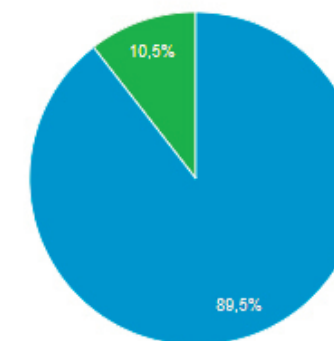

70.042

Νέοι χρήστες

69.272

Περίοδοι σύνδεσης

84.762

Αριθμός περιόδων σύνδεσης ανά χρήστη

1,21

Προβολές σελίδας

195.316

Σελίδες / περίοδο σύνδεσης

2,30

Μέση διάρκεια περιόδου σύνδεσης

00:01:22

Ποσοστό εγκατάλειψης

73,40%

New Visitor Returning Visitor

Πηγή: GOOGLE ANALYTICS

Χρήστες
70.042

Νέοι χρήστες
69.272

Περίοδοι σύνδεσης
84.762

Αριθμός περιόδων σύνδεσης
ανά χρήστη
1,21

Προβολές σελίδας
195.316

Σελίδες / περίοδο σύνδεσης
2,30

Μέση διάρκεια περιόδου
σύνδεσης
00:01:22