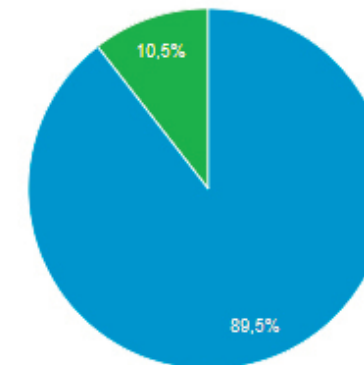

70.042

Νέοι χρήστες

69.272

Περίοδοι σύνδεσης

84.762

Αριθμός περιόδων σύνδεσης ανά χρήστη

1,21

Προβολές σελίδας

Πηγή: GOOGLE ANALYTICS

Χρήστες
70.042

Νέοι χρήστες
69.272

Περίοδοι σύνδεσης
84.762

Αριθμός περιόδων σύνδεσης
ανά χρήστη
1,21

Προβολές σελίδας
195.316

Σελίδες / περίοδο σύνδεσης
2,30

Μέση διάρκεια περιόδου
σύνδεσης
00:01:22

Ποσοστό εγκατάλειψης
73,40%

■ New Visitor ■ Returning Visitor

Δημογραφικά στοιχεία

Γλώσσα

Χώρα

Πόλη

Σύστημα

Πρόγραμμα περιήγησης

Λειτουργικό σύστημα

Πάροχος υπηρεσιών

Για κινητά

Λειτουργικό σύστημα

Πάροχος υπηρεσιών

Ανάλυση οθόνης

Χώρα

Χώρα	Χρήστες	% Χρήστες
1. 🇬🇷 Greece	61.836	88,43%
2. 🇨🇵 Cyprus	2.082	2,98%
3. 🇩🇪 Germany	1.884	2,69%
4. 🇺🇸 United States	1.184	1,69%
5. 🇬🇧 United Kingdom	678	0,97%
6. 🇨🇭 Switzerland	172	0,25%
7. 🇳🇱 Netherlands	172	0,25%
8. 🇮🇹 Italy	142	0,20%
9. 🇸🇪 Sweden	129	0,18%
10. 🇫🇷 France	124	0,18%