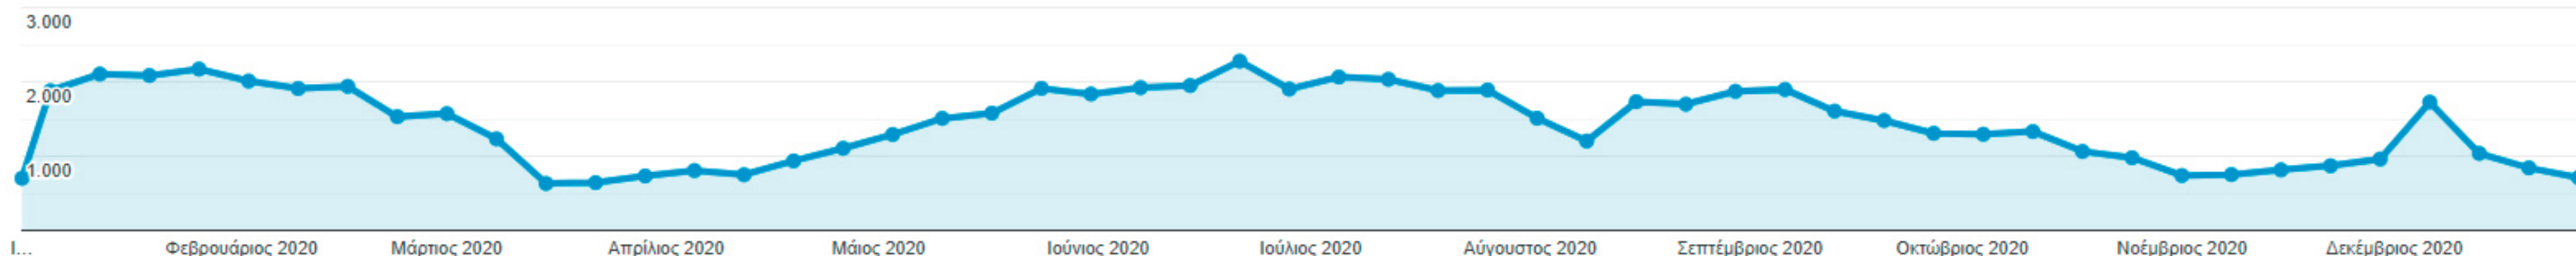

1 Ιαν 2020 - 31 Δεκ 2020

Όλοι οι χρήστες
100,00% Χρήστες

+ Προσθήκη τμήματος

Επισκόπηση

Χρήστες ▾ έναντι Επιλογή μέτρησης

Ανά ώρα Ημέρα Εβδομάδα Μήνας

Χρήστες

Χρήστες

70.042

Νέοι χρήστες

69.272

Περίοδοι σύνδεσης

84.762

Αριθμός περιόδων σύνδεσης ανά χρήστη

1,21

Προβολές σελίδας

195.316

Σελίδες / περίοδο σύνδεσης

2,30

Μέση διάρκεια περιόδου σύνδεσης

00:01:22

Ποσοστό εγκατάλειψης

73,40%

New Visitor Returning Visitor

Πηγή: GOOGLE ANALYTICS

Χρήστες
70.042

Νέοι χρήστες
69.272

Περίοδοι σύνδεσης
84.762

Αριθμός περιόδων σύνδεσης
ανά χρήστη
1,21

Προβολές σελίδας
195.316

Σελίδες / περίοδο σύνδεσης
2,30

Μέση διάρκεια περιόδου
σύνδεσης
00:01:22