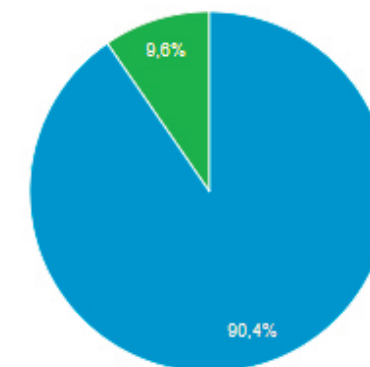

■ New Visitor ■ Returning Visitor