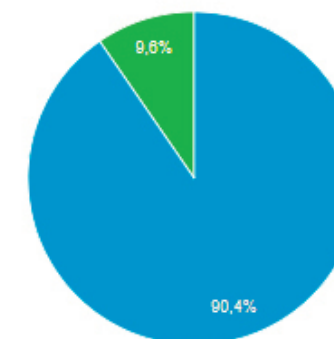

8.222

Νέοι χρήστες

7.964

Περίοδοι σύνδεσης

9.268

Αριθμός περιόδων σύνδεσης
ανά χρήστη

1,13

Προβολές σελίδας

19.721

Σελίδες / περίοδο σύνδεσης

2,13

Μέση διάρκεια περιόδου
σύνδεσης

00:01:11

Ποσοστό εγκατάλειψης

76,63%

■ New Visitor ■ Returning Visitor