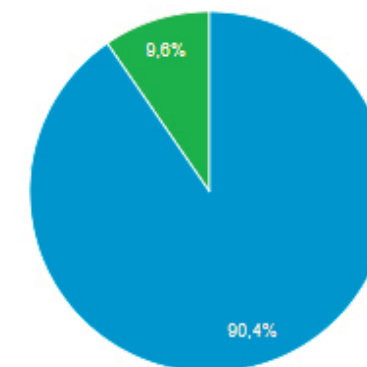

■ New Visitor ■ Returning Visitor