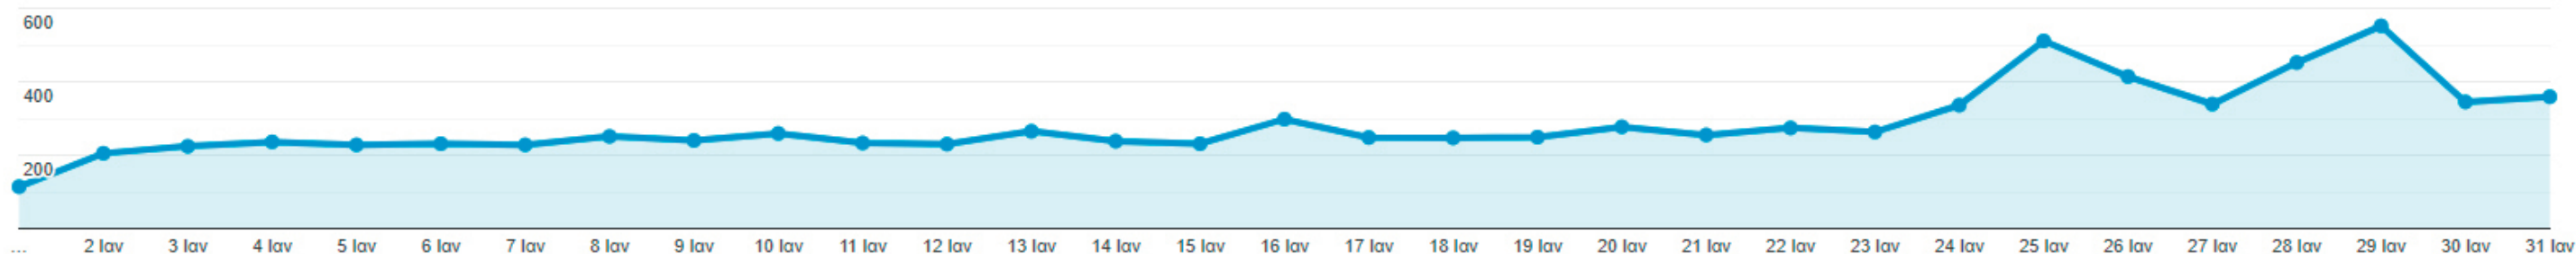

Όλοι οι χρήστες
100,00% Χρήστες

+ Προσθήκη τμήματος

1 Ιαν 2021 - 31 Ιαν 2021

Επισκόπηση

Χρήστες ▾ έναντι Επιλογή μέτρησης

Ανά ώρα Ημέρα Εβδομάδα Μήνας

● Χρήστες

Χρήστες

8.222

Νέοι χρήστες

7.964

Περίοδοι σύνδεσης

9.268

Αριθμός περιόδων σύνδεσης
ανά χρήστη

1,13

Προβολές σελίδας

19.721

Σελίδες / περίοδο σύνδεσης

2,13

Μέση διάρκεια περιόδου
σύνδεσης

00:01:11

Ποσοστό εγκατάλειψης

76,63%

■ New Visitor ■ Returning Visitor