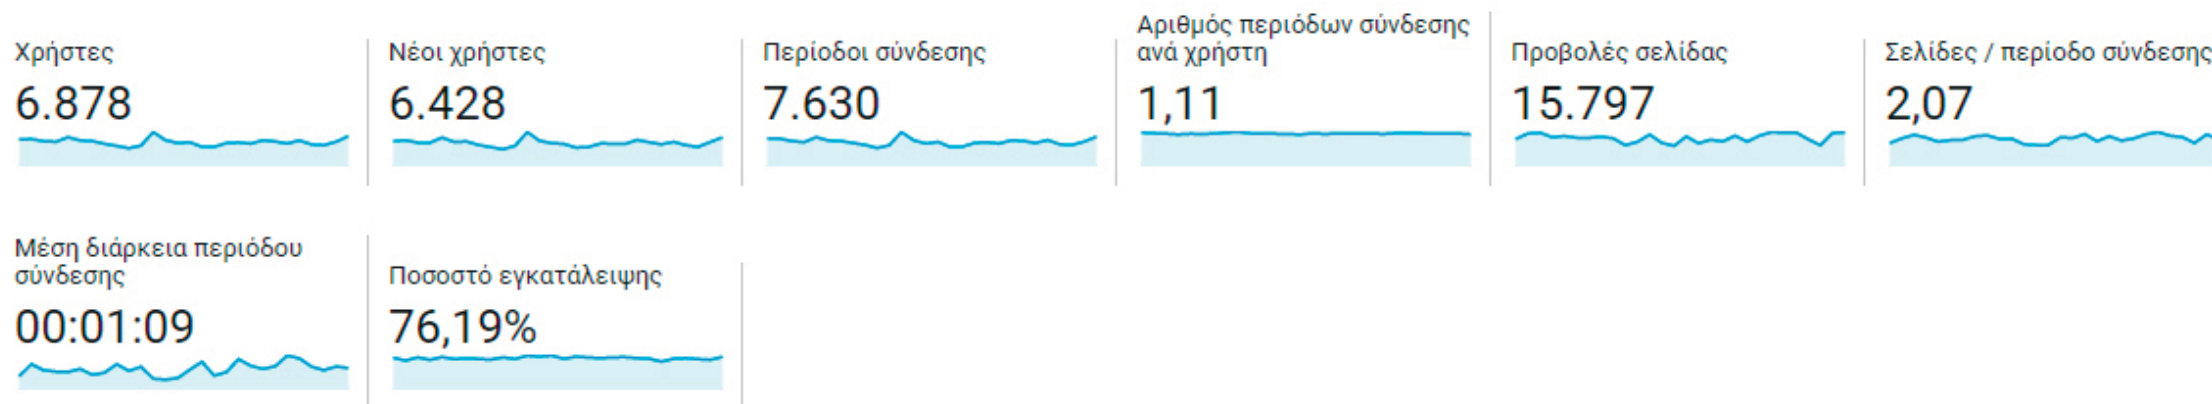

6.878

Νέοι χρήστες

6.428

Περίοδοι σύνδεσης

7.630

Αριθμός περιόδων σύνδεσης
ανά χρήστη

1,11

Προβολές σελίδας

15.797

Σελίδες / περίοδο σύνδεσης

2,07

Μέση διάρκεια περιόδου
σύνδεσης

00:01:09

Ποσοστό εγκατάλειψης

76,19%

■ New Visitor ■ Returning Visitor

■ New Visitor ■ Returning Visitor

Δημογραφικά στοιχεία

Γλώσσα

Χώρα

Πόλη

Σύστημα

Πρόγραμμα περιήγησης

Λειτουργικό σύστημα