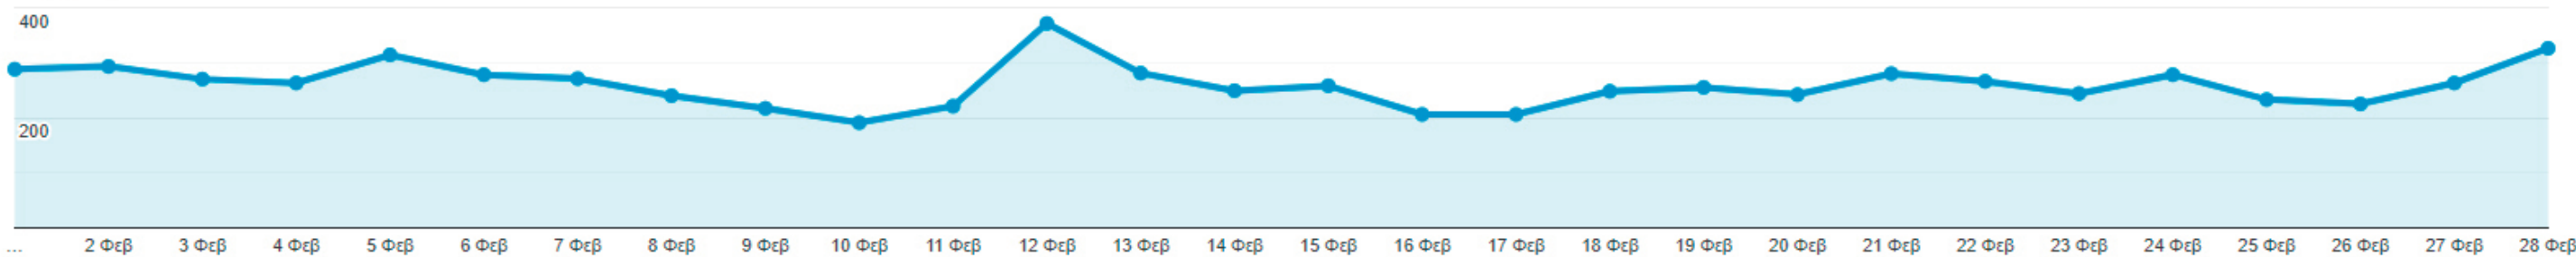


 Όλοι οι χρήστες
100,00% Χρήστες

 + Προσθήκη τμήματος

1 Φεβ 2021 - 28 Φεβ 2021

Επισκόπηση

Χρήστες ▾ **έναντι** Επιλογή μέτρησης

Ανά ώρα **Ημέρα** Εβδομάδα Μήνας

● Χρήστες

Χρήστες

6.878

Νέοι χρήστες

6.428

Περίοδοι σύνδεσης

7.630

Αριθμός περιόδων σύνδεσης
ανά χρήστη

1,11

Προβολές σελίδας

15.797

Σελίδες / περίοδο σύνδεσης

2,07

Μέση διάρκεια περιόδου
σύνδεσης

00:01:09

Ποσοστό εγκατάλειψης

76,19%

■ New Visitor ■ Returning Visitor