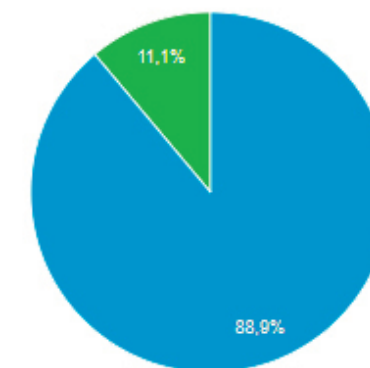

Δημογραφικά στοιχεία

Γλώσσα

Χώρα

Πόλη

Σύστημα

Πρόγραμμα περιήγησης

Λειτουργικό σύστημα

Πάροχος υπηρεσιών

Για κινητά

Λειτουργικό σύστημα

Πάροχος υπηρεσιών

Ανάλυση οθόνης

Χώρα

Χώρα	Χρήστες	% Χρήστες
1. Greece	6.146	89,91%
2. Cyprus	210	3,07%
3. Germany	136	1,99%
4. United States	117	1,71%
5. United Kingdom	60	0,88%
6. China	24	0,35%
7. Switzerland	18	0,26%
8. Netherlands	17	0,25%
9. Austria	9	0,13%
10. Belgium	9	0,13%