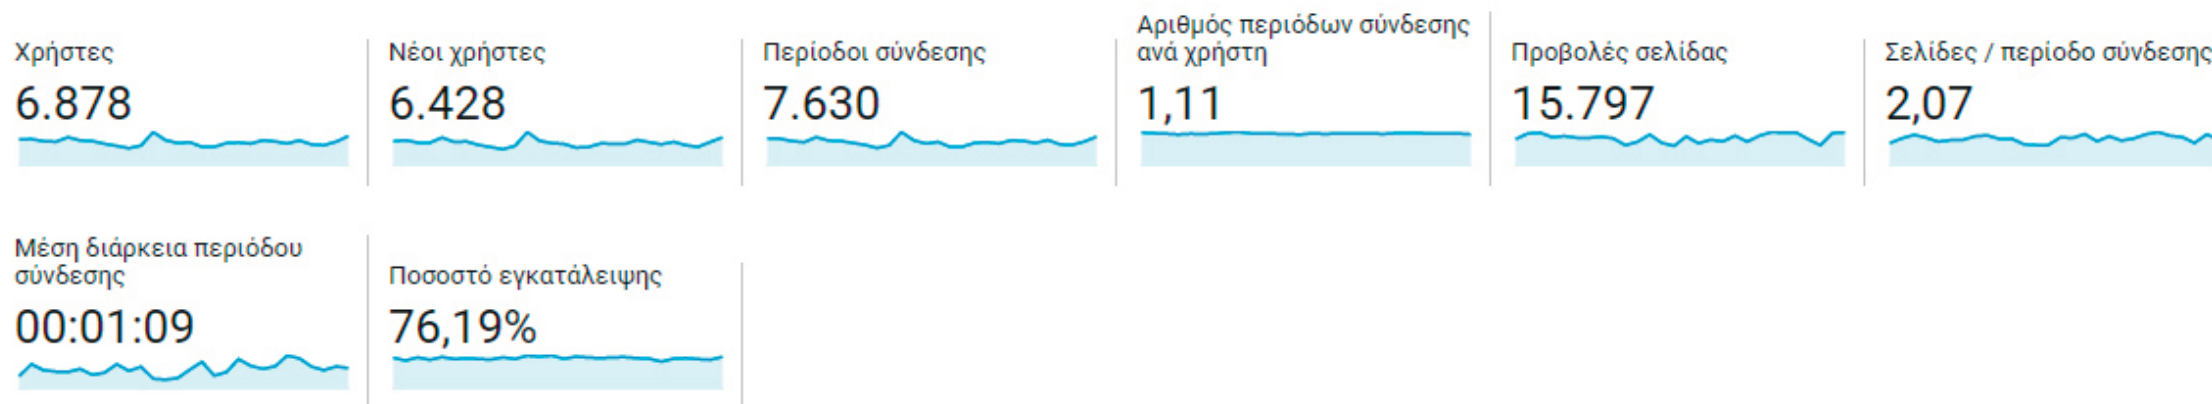

6.878

Νέοι χρήστες

6.428

Περίοδοι σύνδεσης

7.630

Αριθμός περιόδων σύνδεσης
ανά χρήστη

1,11

Προβολές σελίδας

Πάροχος υπηρεσιών

Για κινητά

Λειτουργικό σύστημα

Πάροχος υπηρεσιών

Ανάλυση οθόνης

Χώρα

Χώρα	Χρήστες	% Χρήστες
1. Greece	6.146	89,91%
2. Cyprus	210	3,07%
3. Germany	136	1,99%
4. United States	117	1,71%
5. United Kingdom	60	0,88%
6. China	24	0,35%
7. Switzerland	18	0,26%
8. Netherlands	17	0,25%
9. Austria	9	0,13%
10. Belgium	9	0,13%

■ New Visitor ■ Returning Visitor

Δημογραφικά στοιχεία

Γλώσσα

Χώρα

Πόλη

Σύστημα

Πρόγραμμα περιήγησης

Λειτουργικό σύστημα