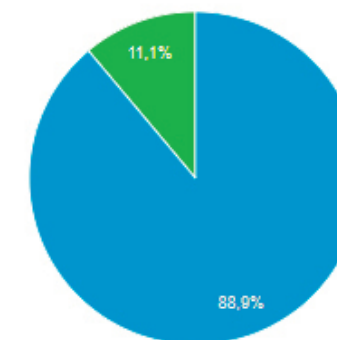

6.878

Νέοι χρήστες

6.428

Περίοδοι σύνδεσης

7.630

Αριθμός περιόδων σύνδεσης
ανά χρήστη

1,11

Προβολές σελίδας

15.797

Σελίδες / περίοδο σύνδεσης

2,07

Μέση διάρκεια περιόδου
σύνδεσης

00:01:09

Ποσοστό εγκατάλειψης

76,19%

■ New Visitor ■ Returning Visitor

Πάροχος υπηρεσιών

Για κινητά

Λειτουργικό σύστημα

Πάροχος υπηρεσιών

Ανάλυση οθόνης

Χώρα

Χώρα	Χρήστες	% Χρήστες
1. Greece	6.146	89,91%
2. Cyprus	210	3,07%
3. Germany	136	1,99%
4. United States	117	1,71%
5. United Kingdom	60	0,88%
6. China	24	0,35%
7. Switzerland	18	0,26%
8. Netherlands	17	0,25%
9. Austria	9	0,13%
10. Belgium	9	0,13%