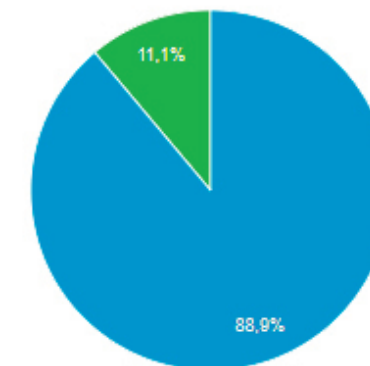

Δημογραφικά στοιχεία

Γλώσσα

Χώρα

Πόλη

Σύστημα

Πρόγραμμα περιήγησης

Λειτουργικό σύστημα

Πάροχος υπηρεσιών

Για κινητά

Λειτουργικό σύστημα

Πάροχος υπηρεσιών

Ανάλυση οθόνης

Πόλη

Πόλη	Χρήστες	% Χρήστες
1. Athens	2.057	29,98%
2. Thessaloniki	1.291	18,82%
3. (not set)	752	10,96%
4. Acharnes	195	2,84%
5. Peristeri	191	2,78%
6. Patras	167	2,43%
7. Alimos	126	1,84%
8. Larissa	113	1,65%
9. Nikaia	112	1,63%
10. Pireas	110	1,60%