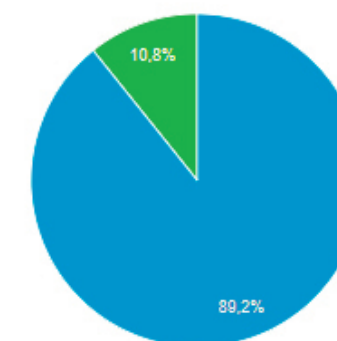

7.530

Νέοι χρήστες

7.199

Περίοδοι σύνδεσης

8.513

Αριθμός περιόδων σύνδεσης
ανά χρήστη

1,13

Προβολές σελίδας

17.435

Σελίδες / περίοδο σύνδεσης

2,05

Μέση διάρκεια περιόδου
σύνδεσης

00:01:06

Ποσοστό εγκατάλειψης

75,92%

■ New Visitor ■ Returning Visitor