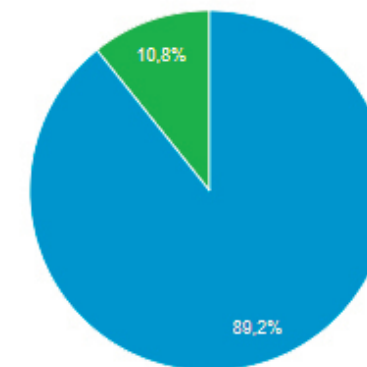

■ New Visitor ■ Returning Visitor