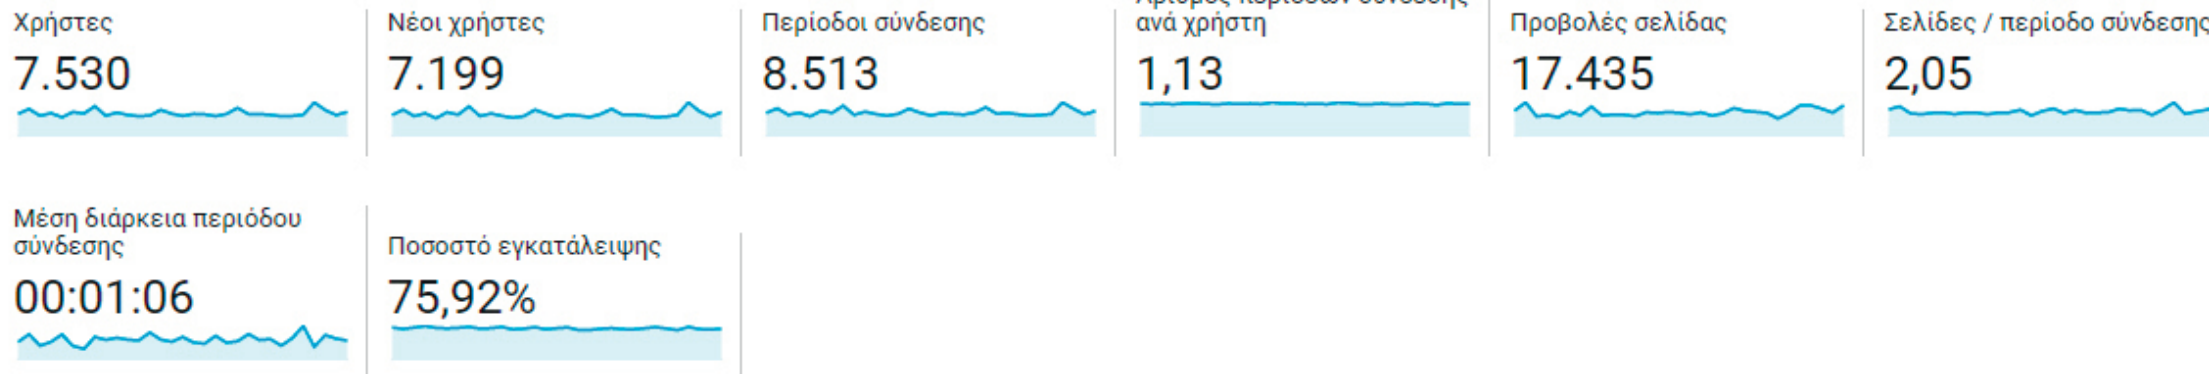

7.530

Νέοι χρήστες

7.199

Περίοδοι σύνδεσης

8.513

Αριθμός περιόδων σύνδεσης
ανά χρήστη

1,13

Προβολές σελίδας

17.435

Σελίδες / περίοδο σύνδεσης

2,05

Μέση διάρκεια περιόδου
σύνδεσης

00:01:06

Ποσοστό εγκατάλειψης

75,92%

■ New Visitor ■ Returning Visitor

■ New Visitor ■ Returning Visitor

Δημογραφικά στοιχεία

- Γλώσσα
- Χώρα
- Πόλη

Σύστημα

- Πρόγραμμα περιήγησης
- Λειτουργικό σύστημα
- Πάροχος υπηρεσιών

Για κινητά

- Λειτουργικό σύστημα
- Πάροχος υπηρεσιών
- Ανάλυση οθόνης