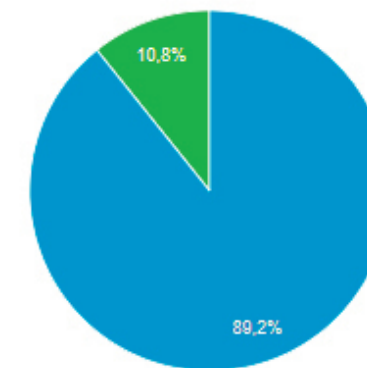

■ New Visitor ■ Returning Visitor