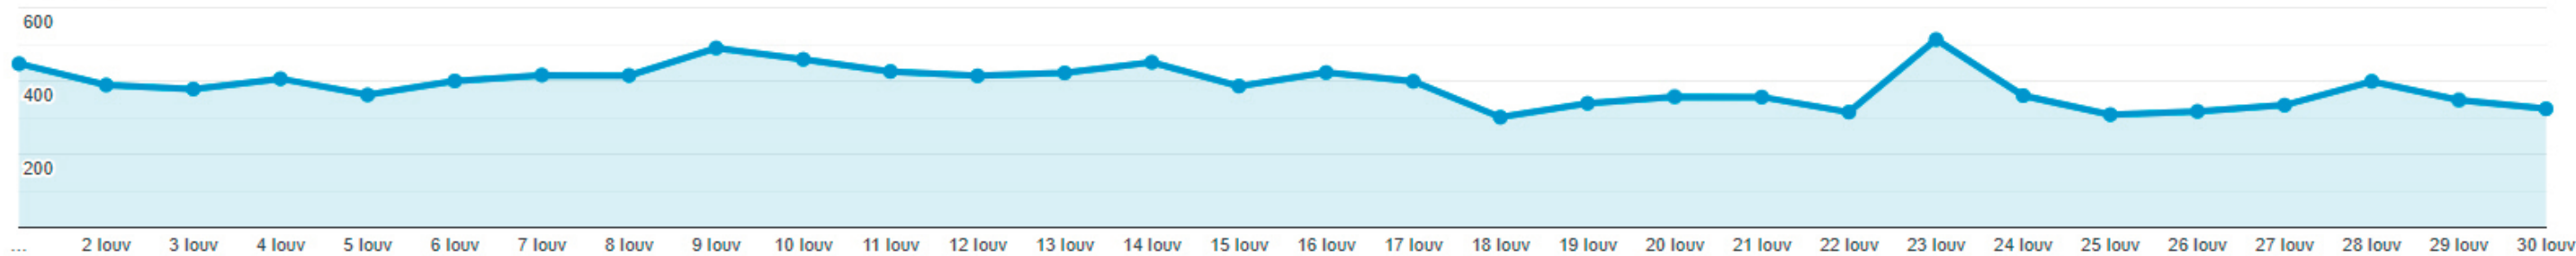

Όλοι οι χρήστες
100,00% Χρήστες

+ Προσθήκη τμήματος

1 Ιουν 2021 - 30 Ιουν 2021

Επισκόπηση

Χρήστες ▾ έναντι Επιλογή μέτρησης

Ανά ώρα Ημέρα Εβδομάδα Μήνας

● Χρήστες

Χρήστες

10.788

Νέοι χρήστες

10.220

Περίοδοι σύνδεσης

12.277

Αριθμός περιόδων σύνδεσης
ανά χρήστη

1,14

Προβολές σελίδας

28.230

Σελίδες / περίοδο σύνδεσης

2,30

Μέση διάρκεια περιόδου
σύνδεσης

00:01:15

Ποσοστό εγκατάλειψης

73,45%

■ New Visitor ■ Returning Visitor