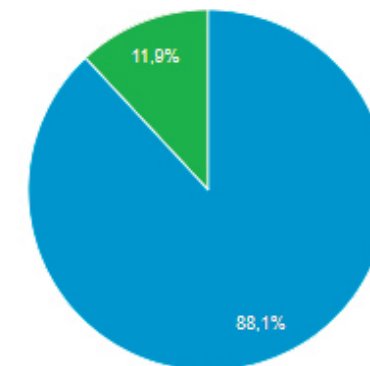

■ New Visitor ■ Returning Visitor