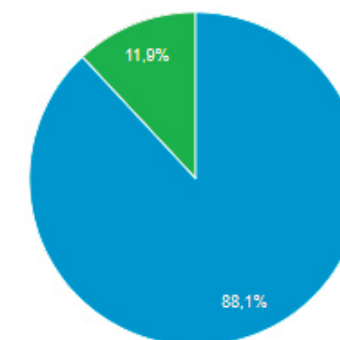

10.788

Νέοι χρήστες

10.220

Περίοδοι σύνδεσης

12.277

Αριθμός περιόδων σύνδεσης
ανά χρήστη

1,14

Προβολές σελίδας

28.230

Σελίδες / περίοδο σύνδεσης

2,30

Μέση διάρκεια περιόδου
σύνδεσης

00:01:15

Ποσοστό εγκατάλειψης

73,45%

■ New Visitor ■ Returning Visitor

Πάροχος υπηρεσιών

Για κινητά

Λειτουργικό σύστημα

Πάροχος υπηρεσιών

Ανάλυση οθόνης

Χώρα

Χώρα	Χρήστες	% Χρήστες
1. 🇬🇷 Greece	9.539	88,26%
2. 🇨🇵 Cyprus	514	4,76%
3. 🇩🇪 Germany	256	2,37%
4. 🇺🇸 United States	107	0,99%
5. 🇬🇧 United Kingdom	96	0,89%
6. 🇨🇭 Switzerland	42	0,39%
7. 🇧🇪 Belgium	26	0,24%
8. 🇳🇱 Netherlands	25	0,23%
9. 🇸🇪 Sweden	18	0,17%
10. 🇦🇹 Austria	17	0,16%