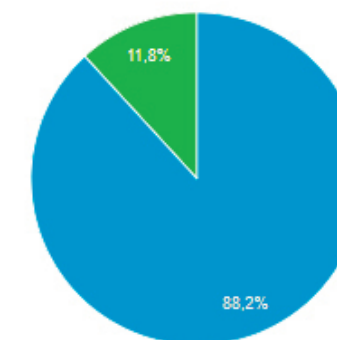

8.522

Νέοι χρήστες

8.072

Περίοδοι σύνδεσης

9.703

Αριθμός περιόδων σύνδεσης
ανά χρήστη

1,14

Προβολές σελίδας

22.780

Σελίδες / περίοδο σύνδεσης

2,35

Μέση διάρκεια περιόδου
σύνδεσης

00:01:08

Ποσοστό εγκατάλειψης

73,09%

■ New Visitor ■ Returning Visitor

Χρήστες
8.522

Νέοι χρήστες
8.072

Περίοδοι σύνδεσης
9.703

Αριθμός περιόδων σύνδεσης
ανά χρήστη
1,14

Προβολές σελίδας
22.780

Σελίδες / περίοδο σύνδεσης
2,35

Μέση διάρκεια περιόδου
σύνδεσης
00:01:08

Ποσοστό εγκατάλειψης
73,09%