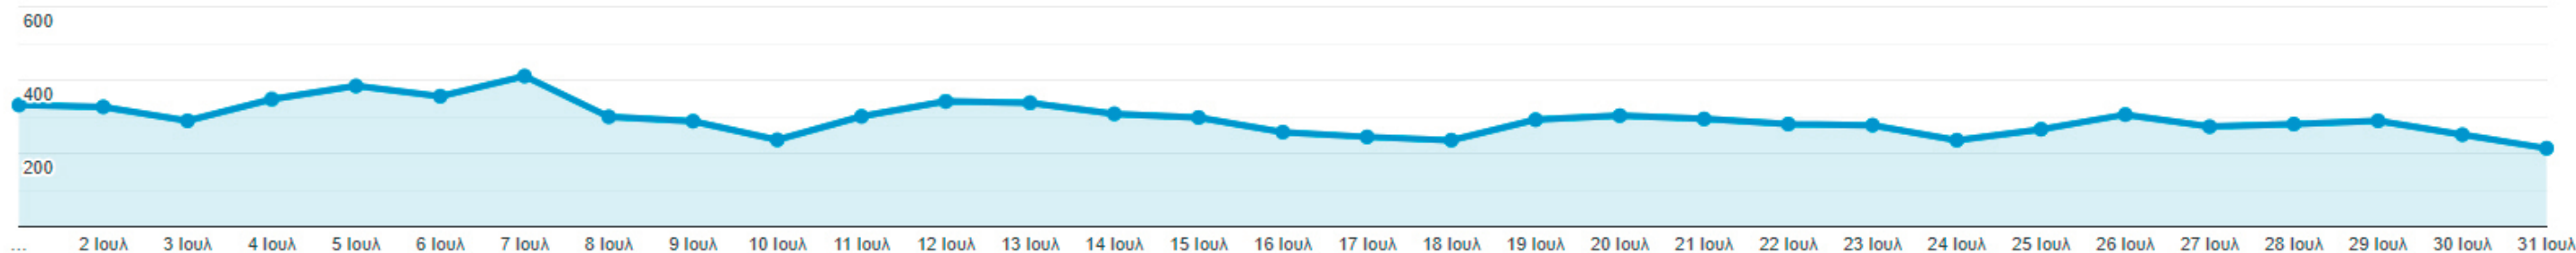

Όλοι οι χρήστες
100,00% Χρήστες

+ Προσθήκη τμήματος

1 Ιουλ 2021 - 31 Ιουλ 2021

Επισκόπηση

Χρήστες ▾ έναντι Επιλογή μέτρησης

Ανά ώρα Ημέρα Εβδομάδα Μήνας

● Χρήστες

Χρήστες

8.522

Νέοι χρήστες

8.072

Περίοδοι σύνδεσης

9.703

Αριθμός περιόδων σύνδεσης
ανά χρήστη

1,14

Προβολές σελίδας

22.780

Σελίδες / περίοδο σύνδεσης

2,35

Μέση διάρκεια περιόδου
σύνδεσης

00:01:08

Ποσοστό εγκατάλειψης

73,09%

■ New Visitor ■ Returning Visitor

Χρήστες
8.522

Νέοι χρήστες
8.072

Περίοδοι σύνδεσης
9.703

Αριθμός περιόδων σύνδεσης
ανά χρήστη
1,14

Προβολές σελίδας
22.780

Σελίδες / περίοδο σύνδεσης
2,35

Μέση διάρκεια περιόδου
σύνδεσης
00:01:08

Ποσοστό εγκατάλειψης
73,09%