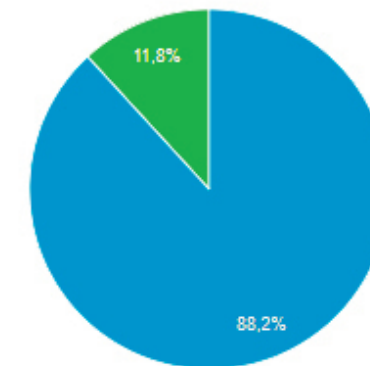

Χρήστες
8.522

Νέοι χρήστες
8.072

Περίοδοι σύνδεσης
9.703

Αριθμός περιόδων σύνδεσης
ανά χρήστη
1,14

Προβολές σελίδας
22.780

Σελίδες / περίοδο σύνδεσης
2,35

Μέση διάρκεια περιόδου
σύνδεσης
00:01:08

Ποσοστό εγκατάλειψης
73,09%

■ New Visitor ■ Returning Visitor

Δημογραφικά στοιχεία

Γλώσσα

Χώρα

Πόλη

Σύστημα

Πρόγραμμα περιήγησης

Λειτουργικό σύστημα

Πάροχος υπηρεσιών

Για κινητά

Λειτουργικό σύστημα

Πάροχος υπηρεσιών

Ανάλυση οθόνης

Χώρα

Χώρα	Χρήστες	% Χρήστες
1. Greece	7.424	87,12%
2. Cyprus	440	5,16%
3. Germany	205	2,41%
4. United Kingdom	82	0,96%
5. United States	78	0,92%
6. China	27	0,32%
7. Netherlands	25	0,29%
8. (not set)	22	0,26%
9. Switzerland	21	0,25%
10. Italy	21	0,25%