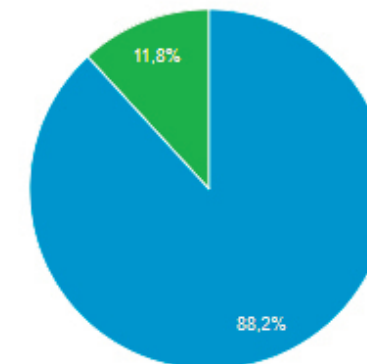

Χρήστες
8.522

Νέοι χρήστες
8.072

Περίοδοι σύνδεσης
9.703

Αριθμός περιόδων σύνδεσης
ανά χρήστη
1,14

Προβολές σελίδας
22.780

Σελίδες / περίοδο σύνδεσης
2,35

Μέση διάρκεια περιόδου
σύνδεσης
00:01:08

Ποσοστό εγκατάλειψης
73,09%

■ New Visitor ■ Returning Visitor

Δημογραφικά στοιχεία

Γλώσσα

Χώρα

Πόλη

Σύστημα

Πρόγραμμα περιήγησης

Λειτουργικό σύστημα

Πάροχος υπηρεσιών

Για κινητά

Λειτουργικό σύστημα

Πάροχος υπηρεσιών

Ανάλυση οθόνης

Πόλη

Πόλη	Χρήστες	% Χρήστες
1. Athens	2.661	30,61%
2. Thessaloniki	1.471	16,92%
3. (not set)	1.110	12,77%
4. Patras	221	2,54%
5. Limassol	208	2,39%
6. Peristeri	163	1,88%
7. Acharnes	158	1,82%
8. Larissa	157	1,81%
9. Alimos	130	1,50%
10. Heraklion	114	1,31%