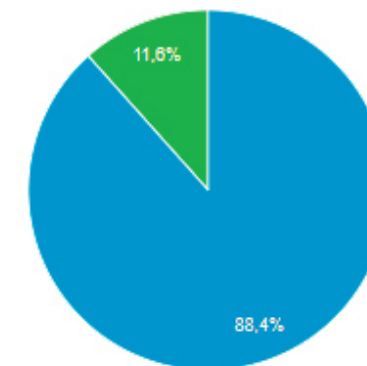

■ New Visitor ■ Returning Visitor

Δημογραφικά στοιχεία

Γλώσσα

Χώρα

Πόλη

Σύστημα

Πρόγραμμα περιήγησης

Λειτουργικό σύστημα

Πάροχος υπηρεσιών

Για κινητά

Λειτουργικό σύστημα

Πάροχος υπηρεσιών

Ανάλυση οθόνης

Χώρα

Χώρα	Χρήστες	% Χρήστες
1. Greece	6.513	87,51%
2. Cyprus	459	6,17%
3. Germany	167	2,24%
4. United Kingdom	55	0,74%
5. United States	55	0,74%
6. Ireland	20	0,27%
7. Brazil	18	0,24%
8. Sweden	18	0,24%
9. China	15	0,20%
10. Switzerland	14	0,19%