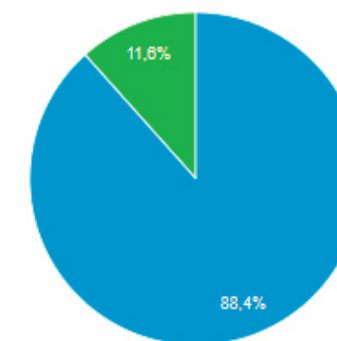

7.470

Νέοι χρήστες

7.120

Περίοδοι σύνδεσης

8.658

Αριθμός περιόδων σύνδεσης
ανά χρήστη

1,16

Προβολές σελίδας

21.261

Σελίδες / περίοδο σύνδεσης

2,46

Μέση διάρκεια περιόδου
σύνδεσης

00:01:21

Ποσοστό εγκατάλειψης

68,51%

New Visitor Returning Visitor

Πάροχος υπηρεσιών

Για κινητά

Λειτουργικό σύστημα

Πάροχος υπηρεσιών

Ανάλυση οθόνης

Χώρα

Χώρα	Χρήστες	% Χρήστες
1. Greece	6.513	87,51%
2. Cyprus	459	6,17%
3. Germany	167	2,24%
4. United Kingdom	55	0,74%
5. United States	55	0,74%
6. Ireland	20	0,27%
7. Brazil	18	0,24%
8. Sweden	18	0,24%
9. China	15	0,20%
10. Switzerland	14	0,19%