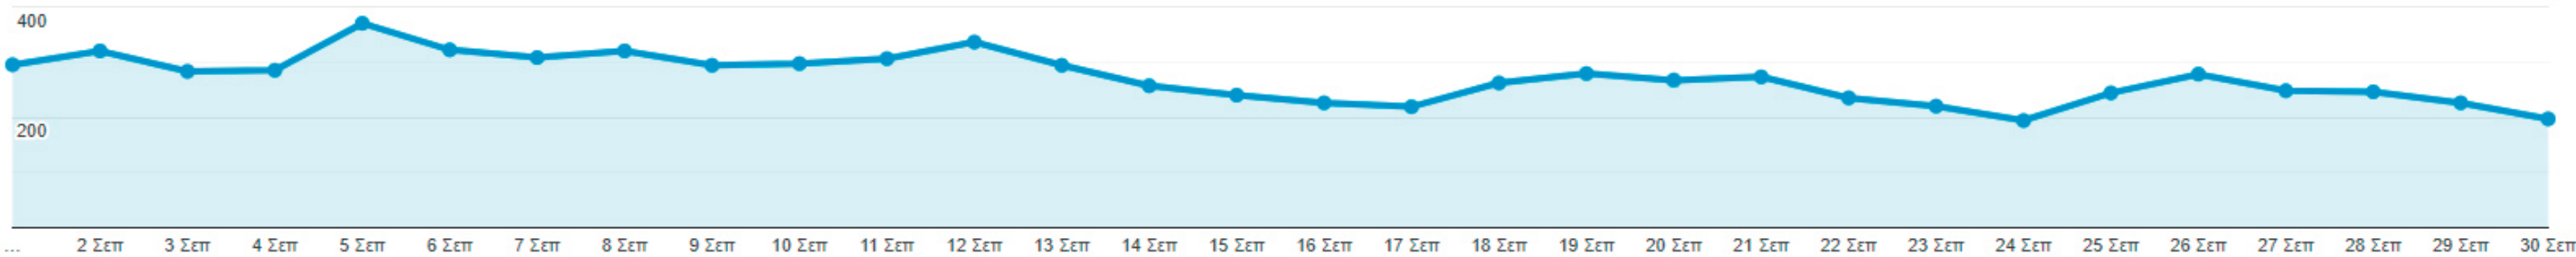

Όλοι οι χρήστες
100,00% Χρήστες

+ Προσθήκη τμήματος

1 Σεπ 2021 - 30 Σεπ 2021

Επισκόπηση

Χρήστες ▾ έναντι Επιλογή μέτρησης

Ανά ώρα Ημέρα Εβδομάδα Μήνας

Χρήστες

Χρήστες

7.470

Νέοι χρήστες

7.120

Περίοδοι σύνδεσης

8.658

Αριθμός περιόδων σύνδεσης
ανά χρήστη

1,16

Προβολές σελίδας

21.261

Σελίδες / περίοδο σύνδεσης

2,46

Μέση διάρκεια περιόδου
σύνδεσης

00:01:21

Ποσοστό εγκατάλειψης

68,51%

New Visitor Returning Visitor