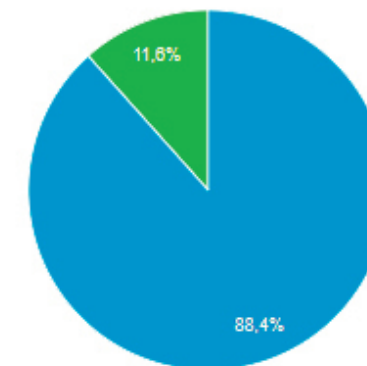

Δημογραφικά στοιχεία

Γλώσσα

Χώρα

Πόλη

Σύστημα

Πρόγραμμα περιήγησης

Λειτουργικό σύστημα

Πάροχος υπηρεσιών

Για κινητά

Λειτουργικό σύστημα

Πάροχος υπηρεσιών

Ανάλυση οθόνης

Πόλη

Πόλη	Χρήστες	% Χρήστες
1. Athens	2.338	30,65%
2. Thessaloniki	1.279	16,76%
3. (not set)	1.104	14,47%
4. Limassol	232	3,04%
5. Patras	173	2,27%
6. Peristeri	149	1,95%
7. Acharnes	144	1,89%
8. Pireas	122	1,60%
9. Alimos	119	1,56%
10. Larissa	102	1,34%