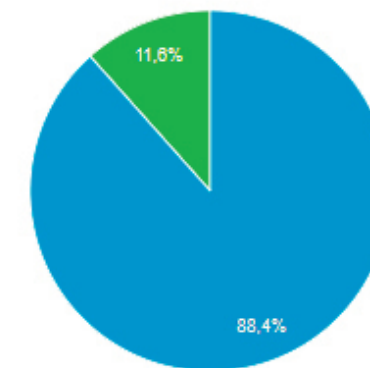

■ New Visitor ■ Returning Visitor