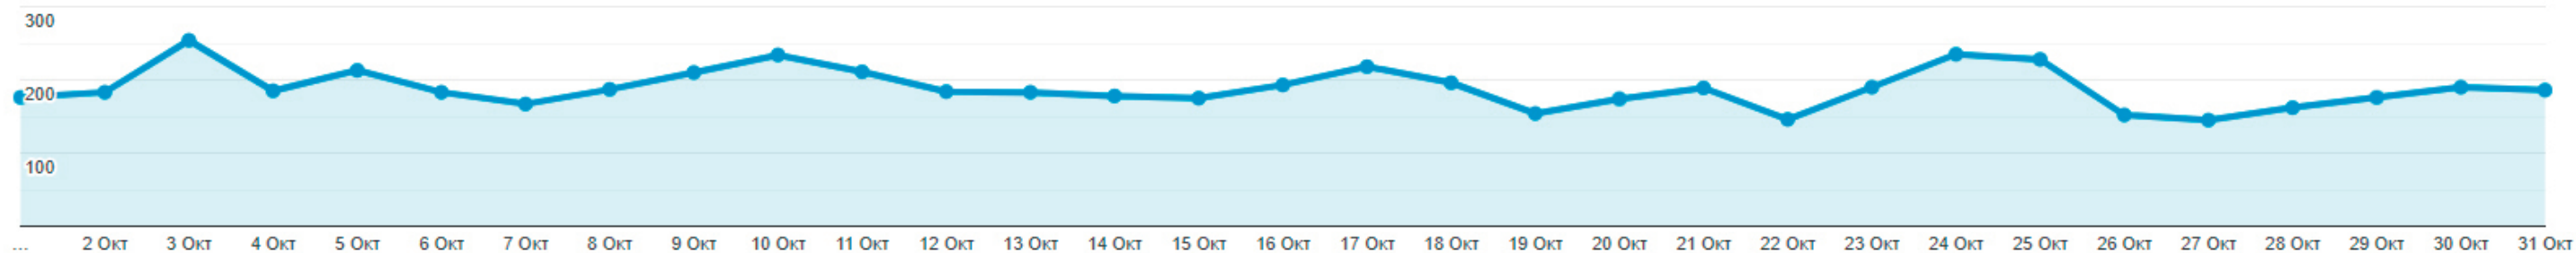

Όλοι οι χρήστες
100,00% Χρήστες

+ Προσθήκη τμήματος

1 Οκτ 2021 - 31 Οκτ 2021

Επισκόπηση

Χρήστες ▾ έναντι Επιλογή μέτρησης

Ανά ώρα Ημέρα Εβδομάδα Μήνας

● Χρήστες

Χρήστες

5.371

Νέοι χρήστες

5.097

Περίοδοι σύνδεσης

6.275

Αριθμός περιόδων σύνδεσης
ανά χρήστη

1,17

Προβολές σελίδας

18.747

Σελίδες / περίοδο σύνδεσης

2,99

Μέση διάρκεια περιόδου
σύνδεσης

00:01:58

Ποσοστό εγκατάλειψης

24,69%

■ New Visitor ■ Returning Visitor