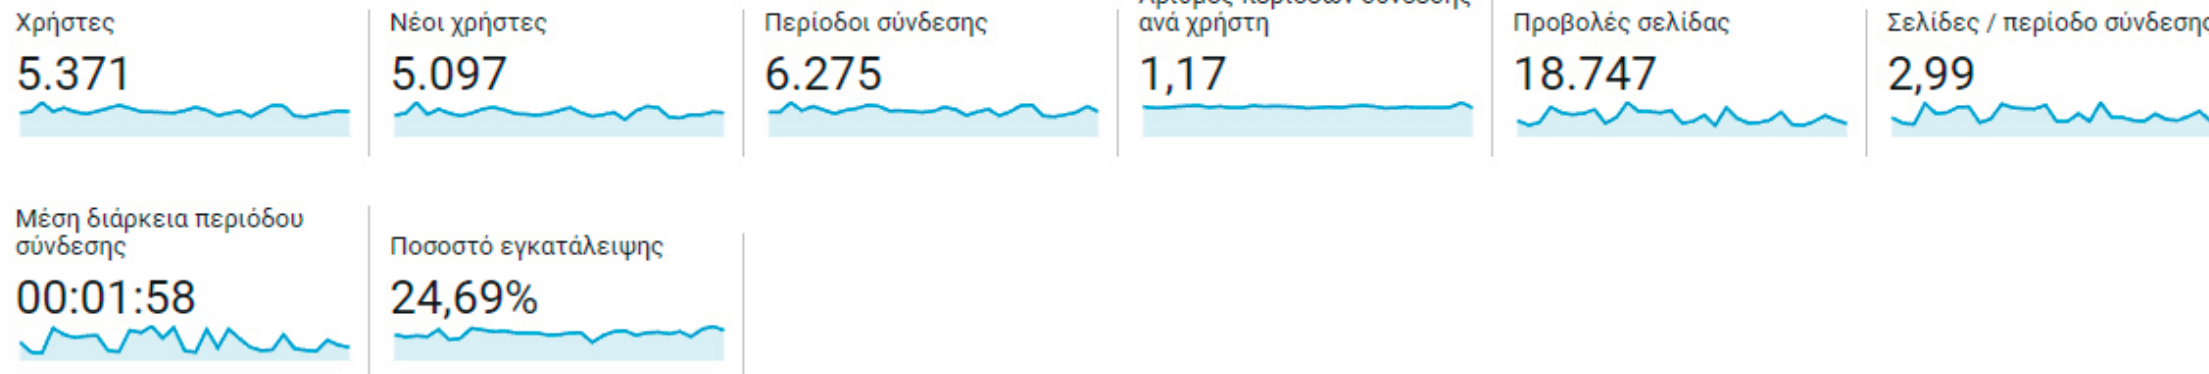

5.371

Νέοι χρήστες

5.097

Περίοδοι σύνδεσης

6.275

Αριθμός περιόδων σύνδεσης
ανά χρήστη

1,17

Προβολές σελίδας

18.747

Σελίδες / περίοδο σύνδεσης

2,99

Μέση διάρκεια περιόδου
σύνδεσης

00:01:58

Ποσοστό εγκατάλειψης

24,69%

■ New Visitor ■ Returning Visitor