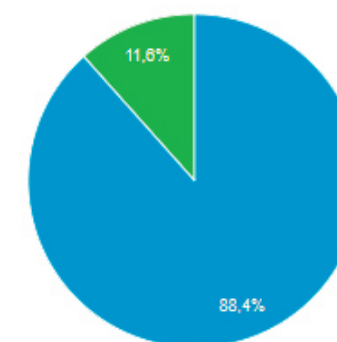

5.371

Νέοι χρήστες

5.097

Περίοδοι σύνδεσης

6.275

Αριθμός περιόδων σύνδεσης
ανά χρήστη

1,17

Προβολές σελίδας

18.747

Σελίδες / περίοδο σύνδεσης

2,99

Μέση διάρκεια περιόδου
σύνδεσης

00:01:58

Ποσοστό εγκατάλειψης

24,69%

■ New Visitor ■ Returning Visitor

Πάροχος υπηρεσιών

Για κινητά

Λειτουργικό σύστημα

Πάροχος υπηρεσιών

Ανάλυση οθόνης

Χώρα

Χώρα	Χρήστες	% Χρήστες
1. Greece	4.466	83,06%
2. Cyprus	381	7,09%
3. Germany	138	2,57%
4. United States	111	2,06%
5. United Kingdom	73	1,36%
6. Brazil	26	0,48%
7. Sweden	20	0,37%
8. (not set)	19	0,35%
9. Ireland	17	0,32%
10. Netherlands	12	0,22%