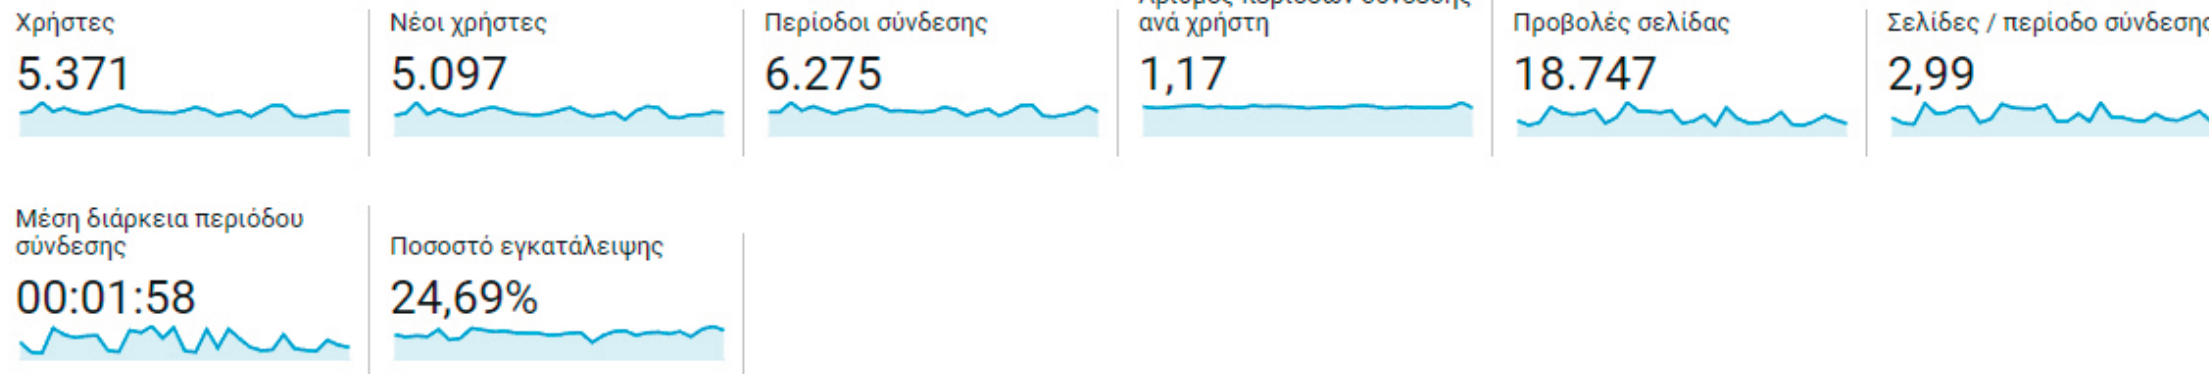

Πάροχος υπηρεσιών

Για κινητά

Λειτουργικό σύστημα

Πάροχος υπηρεσιών

Ανάλυση οθόνης

Χώρα

Χώρα	Χρήστες	% Χρήστες
1. Greece	4.466	83,06%
2. Cyprus	381	7,09%
3. Germany	138	2,57%
4. United States	111	2,06%
5. United Kingdom	73	1,36%
6. Brazil	26	0,48%
7. Sweden	20	0,37%
8. (not set)	19	0,35%
9. Ireland	17	0,32%
10. Netherlands	12	0,22%

■ New Visitor ■ Returning Visitor

Δημογραφικά στοιχεία

Γλώσσα	
Χώρα	
Πόλη	▶

Σύστημα

Πρόγραμμα περιήγησης	
Λειτουργικό σύστημα	
Πάροχος υπηρεσιών	

Για κινητά

Λειτουργικό σύστημα	
Πάροχος υπηρεσιών	
Ανάλυση οθόνης	